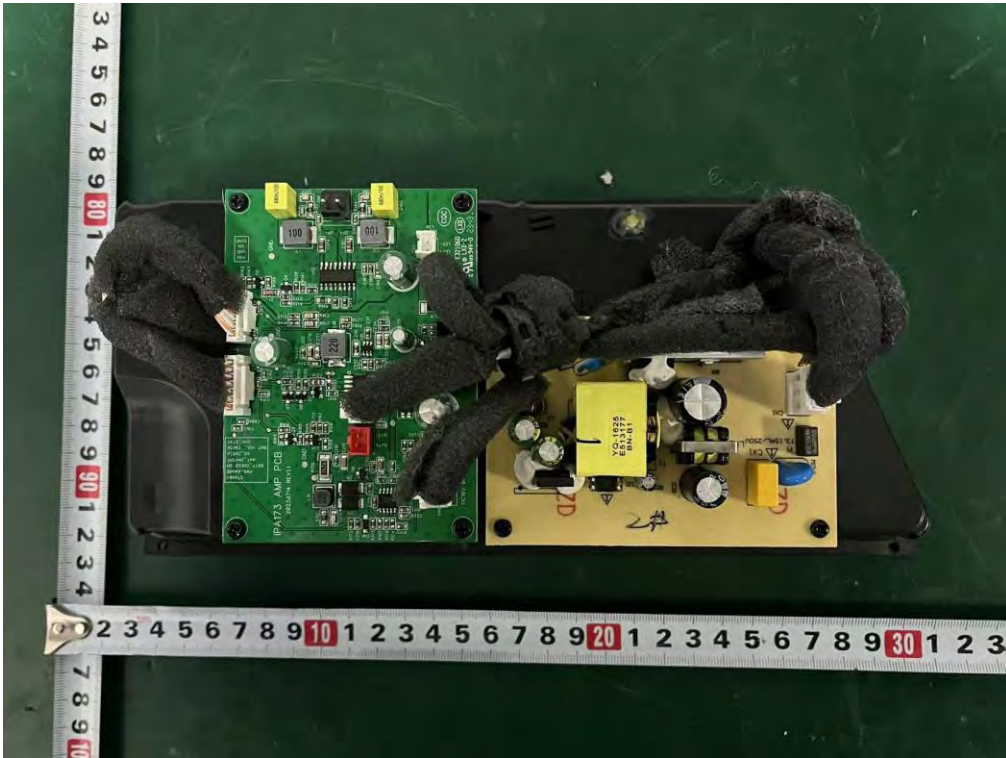

14. TEST SETUP PHOTO

Conducted Test

Radiated Test (Below 1GHz)

Radiated Test (Above 1GHz)

15. EUT PHOTO

External Photos
M/N: TROUPER™ 100

External Photos
M/N: TROUPER™ 100

External Photos
M/N: TROUPER™ 100

External Photos
M/N: TROUPER™ 100

Internal Photos
M/N: TROUPER™ 100

Internal Photos
M/N: TROUPER™ 100

Internal Photos
M/N: TROUPER™ 100

Internal Photos
M/N: TROUPER™ 100

Internal Photos
M/N: TROUPER™ 100

Internal Photos
M/N: TROUPER™ 100

Internal Photos M/N: TROUPER™ 100

Internal Photos M/N: TROUPER™ 100

Bluetooth
Antenna

Internal Photos
M/N: TROUPER™ 100

End of Test Report