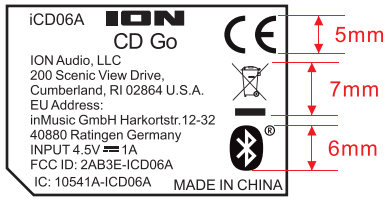

Rating Label (后牌贴纸)

Size: 37(L) * 25(H) mm

Color: 黑底银字

Revised Date : 14 / 04 / 2020

SCALE 2 : 1