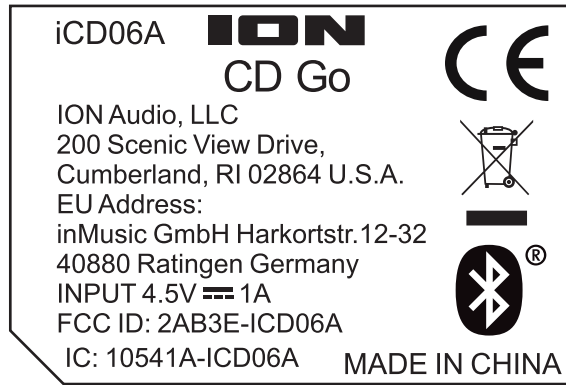

Rating Label (后牌贴纸)

Size: 37(L) * 25(H) mm

Color: 黑底银字

Revised Date : 14 / 04 / 2020

SCALE 2 : 1