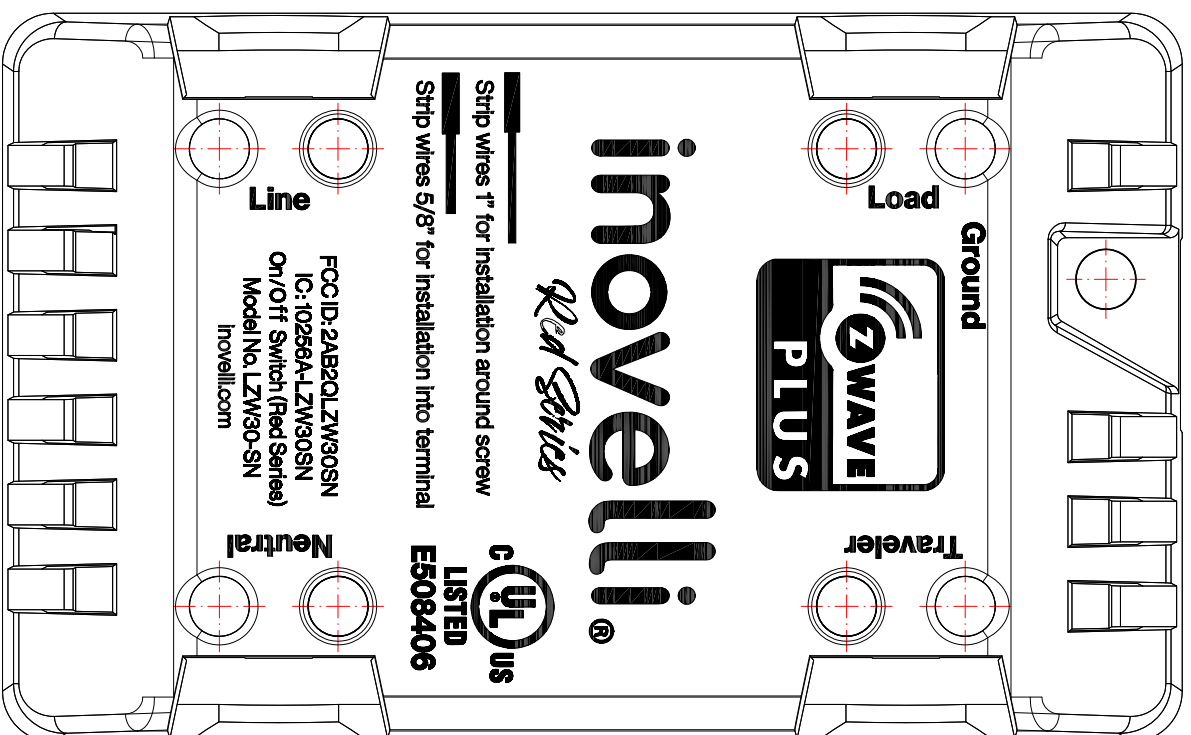

TOP
Date Code

inovelli

Cu AL

FIXTURES ONLY

FOR INDOOR USE

USE COPPER WIRE ONL

120VAC 60Hz
INC 600W
LED 300W
CFL 150W
RES 1200W

编号	变更理由	日期
1		
2		
3		

Advanced onoff

制图	林伟华	190716	涂敷		产品名称	
设计	林伟华	190716	材料		图号	
审核			单位			
标准化			比例			
批准			版本			

LEEDARSON