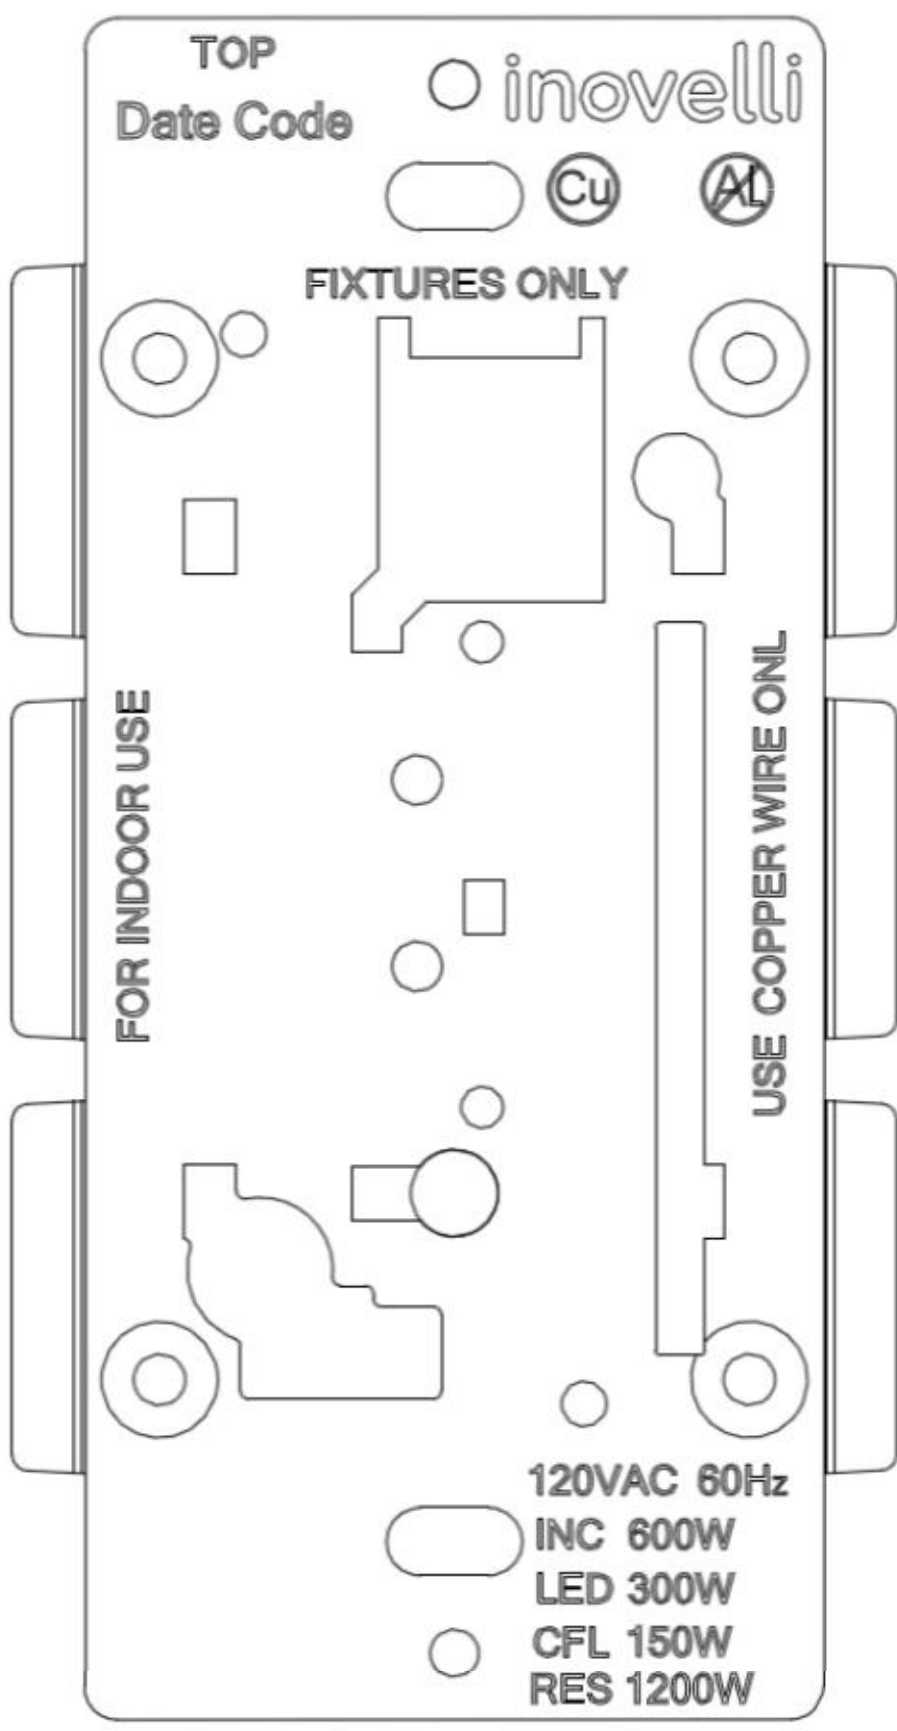

TOP
Date Code

inovelli

Cu AL

FIXTURES ONLY

FOR INDOOR USE

USE COPPER WIRE ONL

120VAC 60Hz
INC 600W
LED 300W
CFL 150W
RES 1200W

| 编号 | 变更理由 | 日期 |
|----|------|----|
| 1 | | |
| 2 | | |
| 3 | | |

LDZ-3

Basic onoff

| | | | | | |
|-----|-----|--------|----|--|------|
| 制图 | 林伟华 | 190716 | 涂敷 | | 产品名称 |
| 设计 | 林伟华 | 190716 | 材料 | | |
| 审核 | | | 单位 | | 图号 |
| 标准化 | | | 比例 | | |
| 批准 | | | 版本 | | |

LEEDARSON