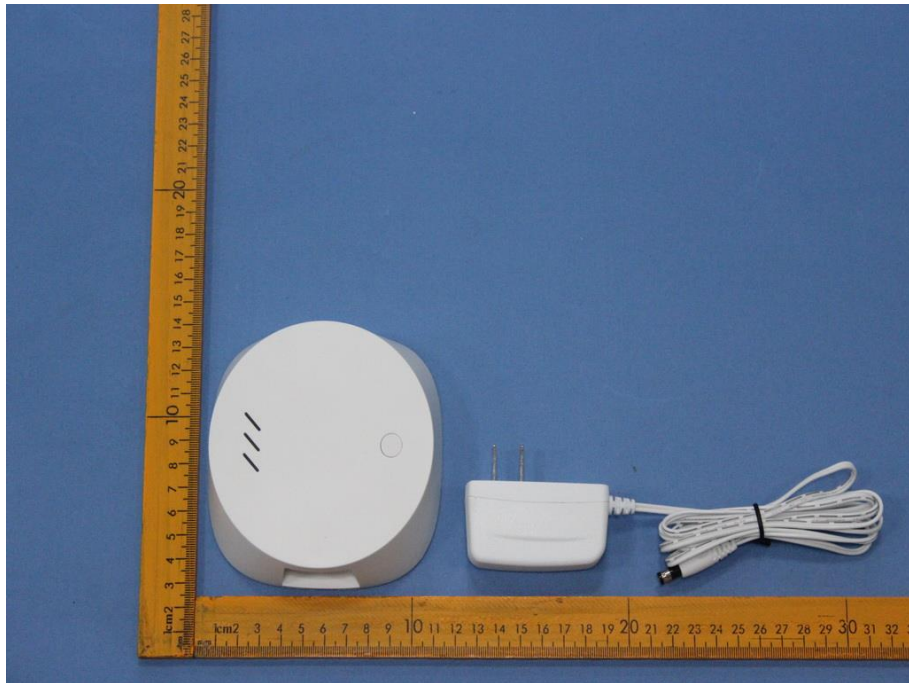

Shell 1

Shell 2

Switching Adapter

MODEL: DSA-6PFG-05 FUS 050100

INPUT: 100-240V~ 50/60Hz 0.2A

OUTPUT: +5V 1A 

EFFICIENCY LEVEL: 

I.T.E. L.P.S.
81GJ
E135856