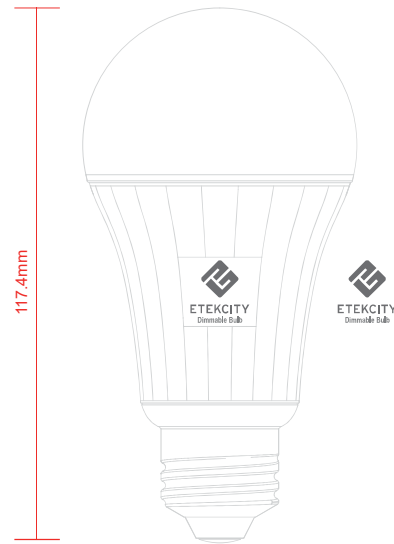

ESL100_镭雕Laser Carving

字体要求 Font Requirements

Font type face uppercase

Universal bold
Arial bold
Helvetica bold
Zurich BT bold
Sans Serif

60.57mm

Left side

Positive

Right side

Negative

117.4mm

 PANTONE Cool Gray 7C

警告：生产日期为 2018 年 3 月，
款式为 0318