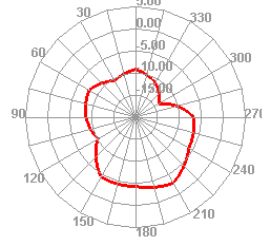

2450.000MHz E1