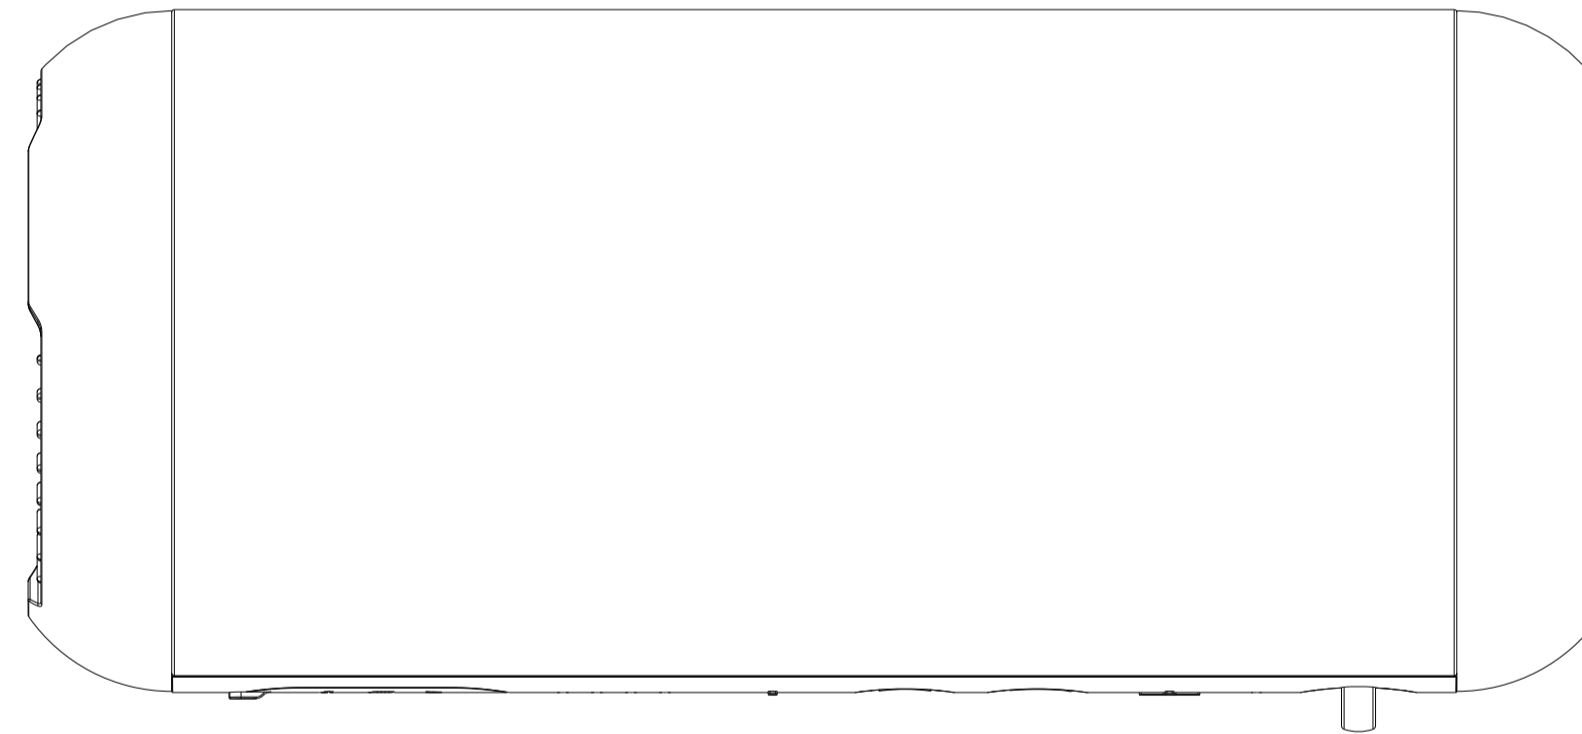

项目 PROJECT				Etekcity 便携式蓝牙音箱			
提交内容 DELIVERY	丝印文件	部门 DEPARTMENT	产品创意设计部	制图师 DRAFTPERSON		版本 VERSION	V1.2
页数 TOTAL PAGES	2	设计师 DESIGNER	王亮	审核人 REVIEWER	杨逸豪	日期 ISSUE DATE	20211015

logo方向

logo方向

丝印颜色
PANTONE Cool Gray 11C

黑色 CD纹辐射器

logo镭雕
 尺寸:22X18MM