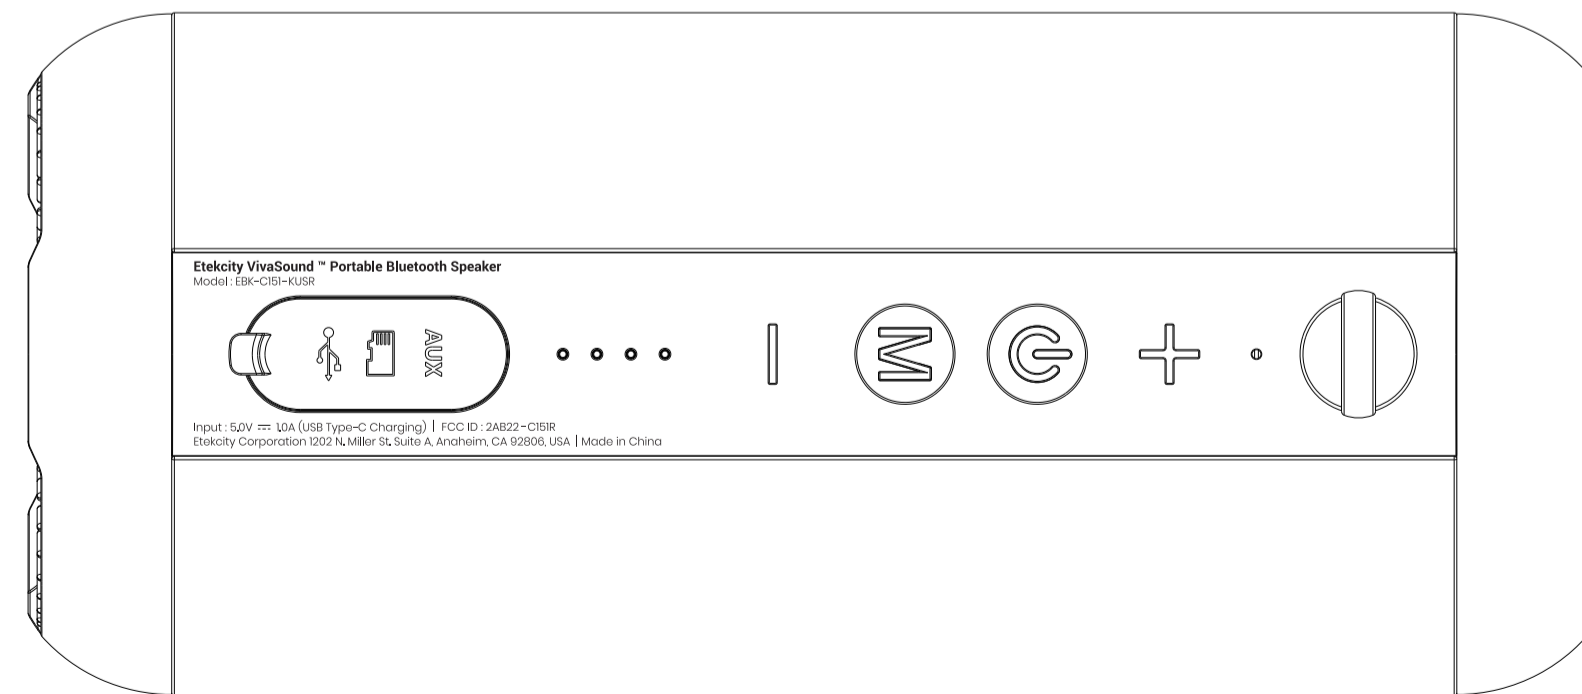

logo方向

丝印颜色
PANTONE Cool Gray 11C