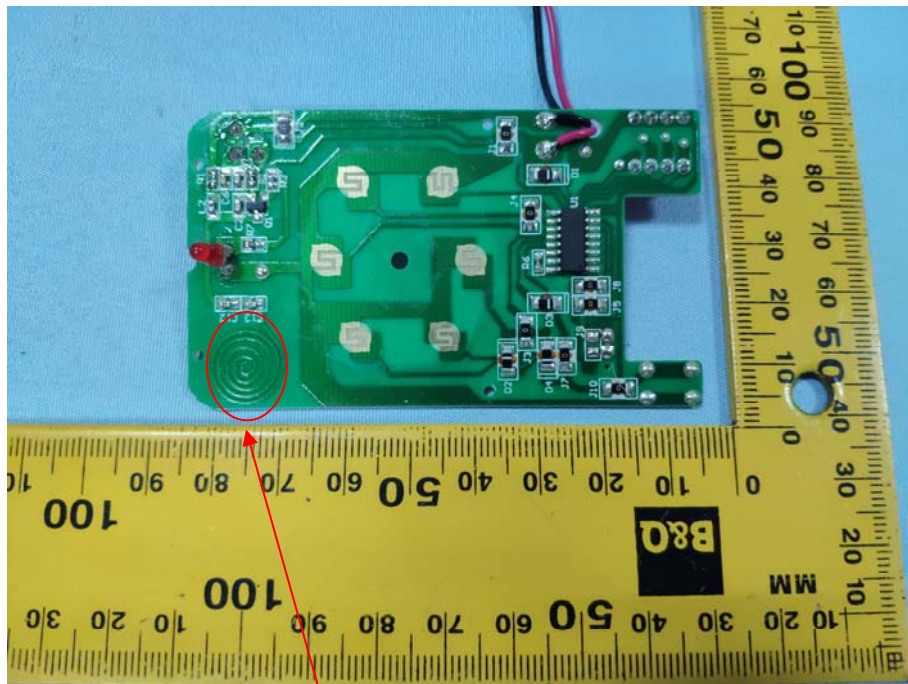

FCC ID: 2AAZPFAN11T2

Antenna