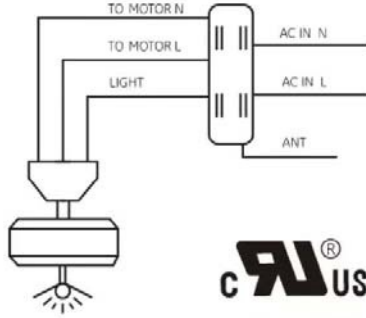

CAREWELL ELECTRIC TECHNOLOGY
(ZHONGSHAN) CO., LTD.

MODEL:AC8.3T

CRLUS[®]
CAPACITIVE-TYPE FAN
SPEED CONTROL
CONTROL DE VELOCIDAD
DE VENTILADOR CON
CAPACITOR
E213550

FCC ID:2AAZPAC8-3T
CEILING FAN ONLY
120V/60Hz AC
MOTOR: MAX 1.0A
LIGHT: MAX 140 WATTS FOR
INCANDESCENT , 60 WATTS FOR
LED/CFL/E-Ballast.
Made in China / Hecho en China 0723