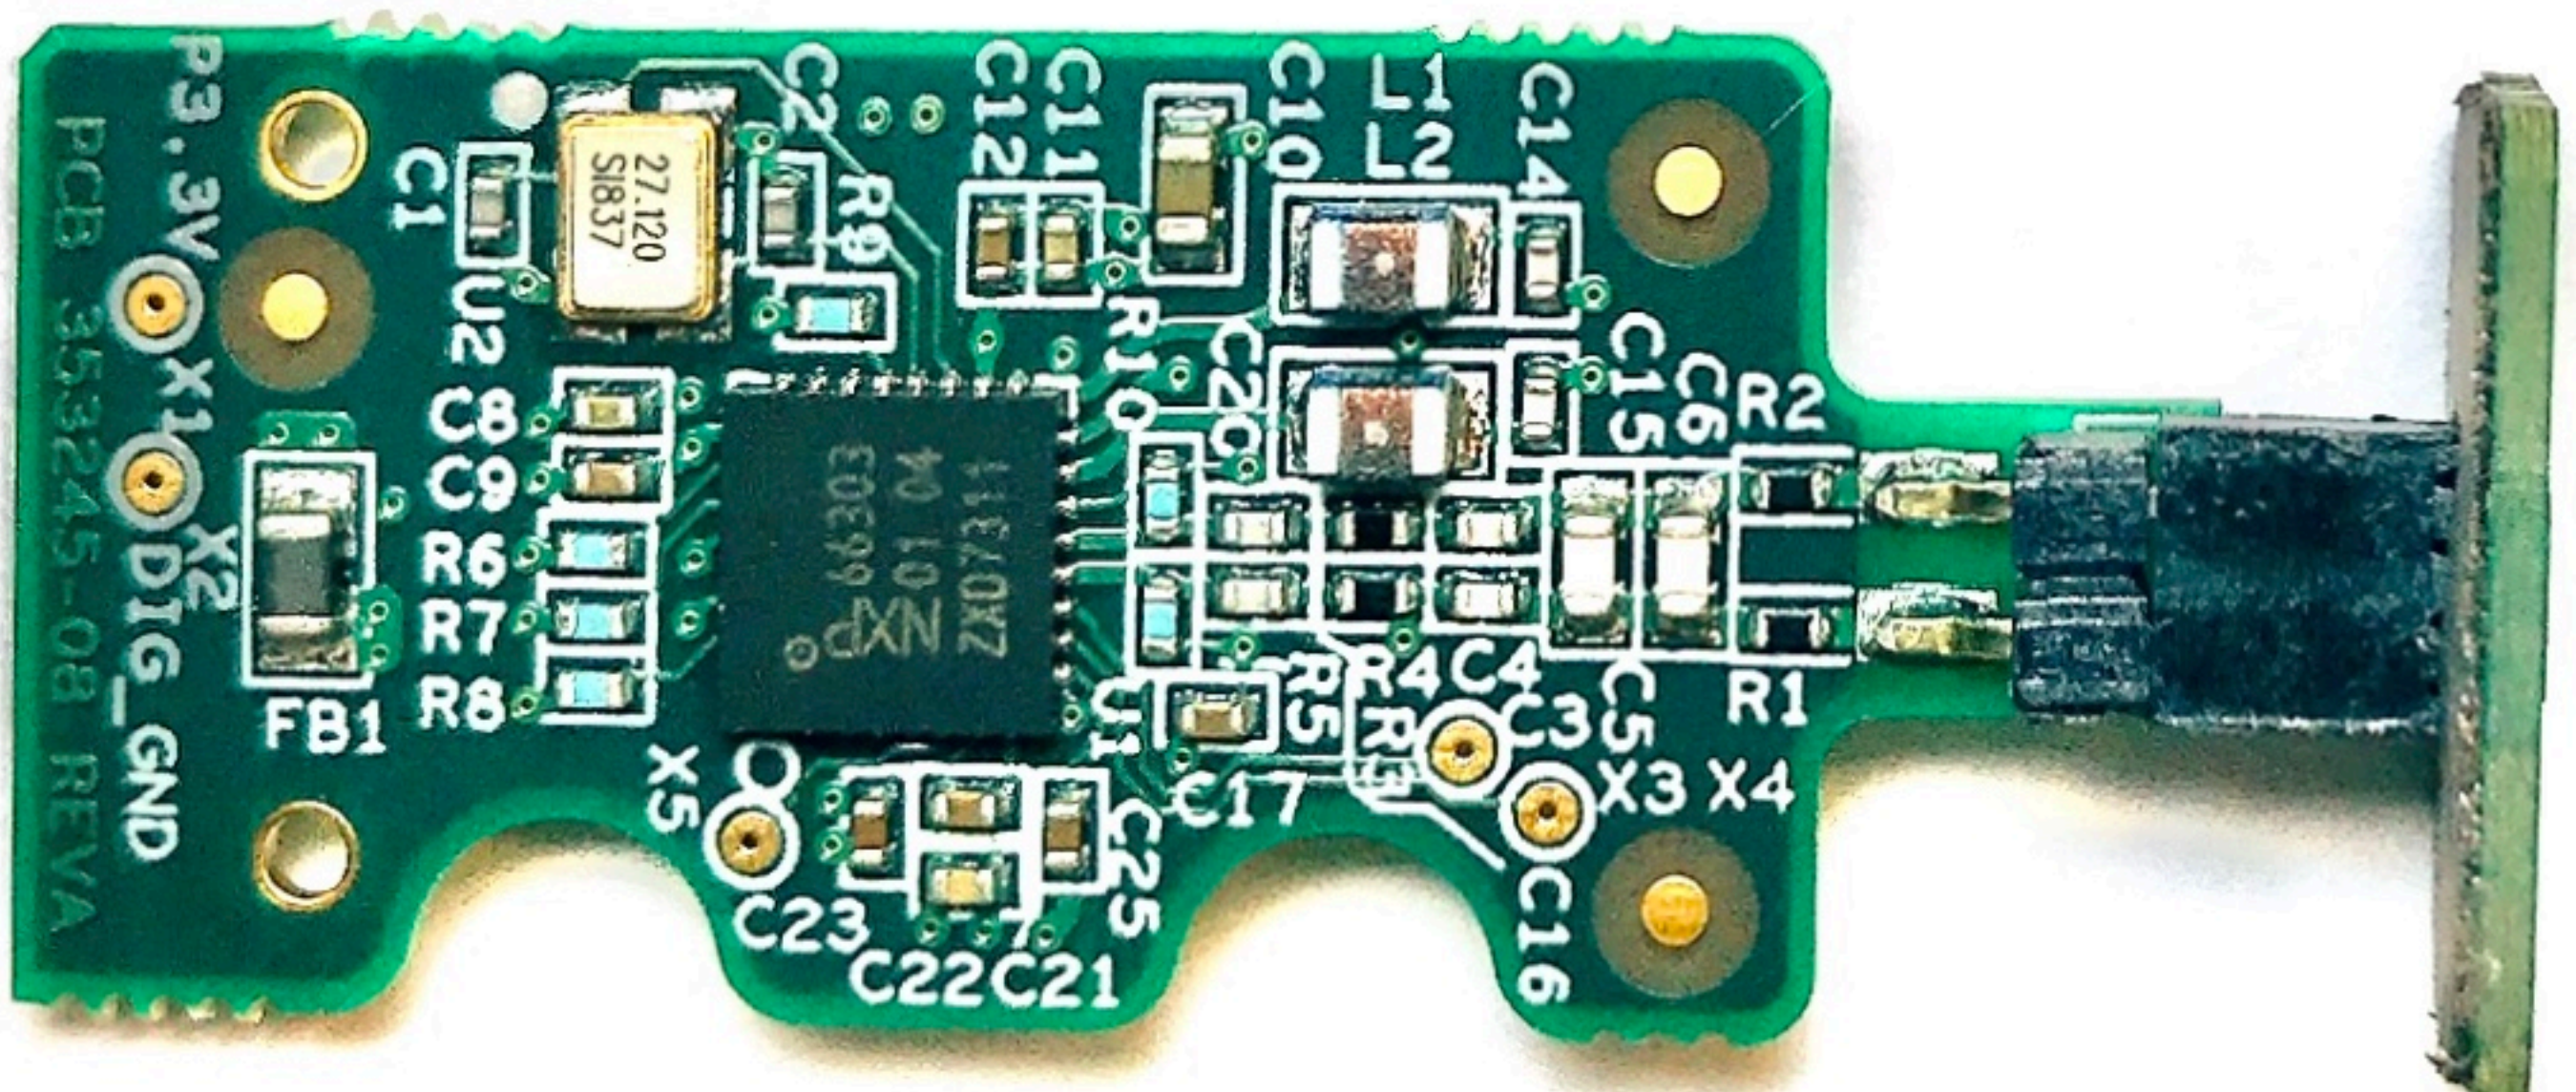

PCA: 353240-08 Rev A

DA1

XH1

CT2016
2141

TMI SA
353240-08 B

94V-0

WESTCOTT

1

28 29 30

LOUISIANA

P3.3V X1 DIG_GND
PCB 353245-08 REV A

27.120
S1837
11E70XZ
NXP
P0 10
E0399
R1 R2 R3 R4 R5 R6 R7 R8
C1 C2 C3 C4 C5 C6 C7 C8 C9 C10 C11 C12 C13 C14 C15 C16 C17 C18 C19 C20 C21 C22 C23
X1 X2 X3 X4 X5
FB1