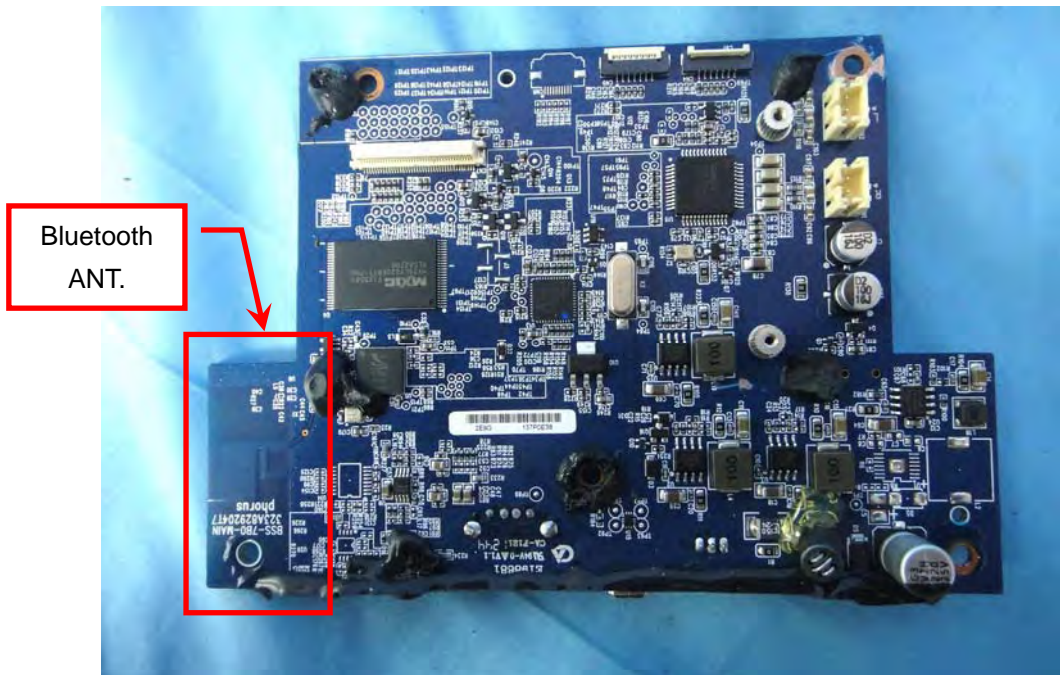

# **Internal Photos**

**Model Number: PS5 SPEAKER  
FCC ID: 2AAWQ-PS5SPEAKER**

EUT Photo 1 )

EUT Photo 2 )

EUT Photo 3 )

EUT Photo 4 )

EUT Photo 5 )

EUT Photo 6 )

EUT Photo 7 )

EUT Photo 8 )

EUT Photo 9 )

EUT Photo 10 )

EUT Photo 11 )

EUT Photo 12 )

EUT Photo 13 )

EUT Photo 14 )