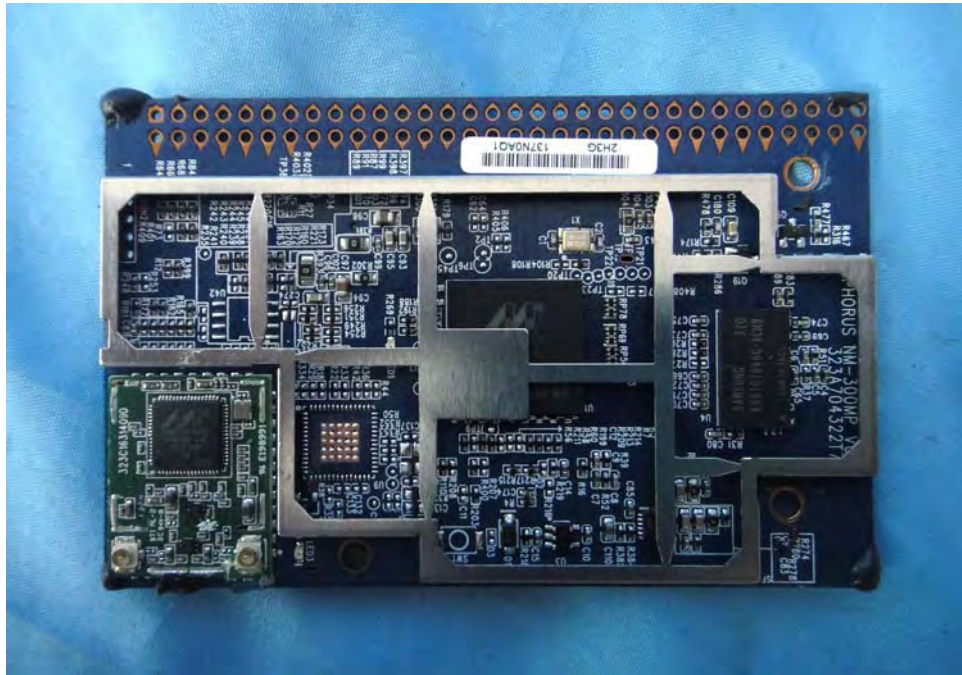

# **Internal Photos**

**Model Number: PS5 SPEAKER  
FCC ID: 2AAWQ-PS5SPEAKER**

EUT Photo 1 )

EUT Photo 2 )

EUT Photo 3 )

EUT Photo 4 )

EUT Photo 5 )

EUT Photo 6 )

EUT Photo 7 )

EUT Photo 8 )

EUT Photo 9 )

EUT Photo 10 )

EUT Photo 11 )

EUT Photo 12 )

EUT Photo 13 )

EUT Photo 14 )