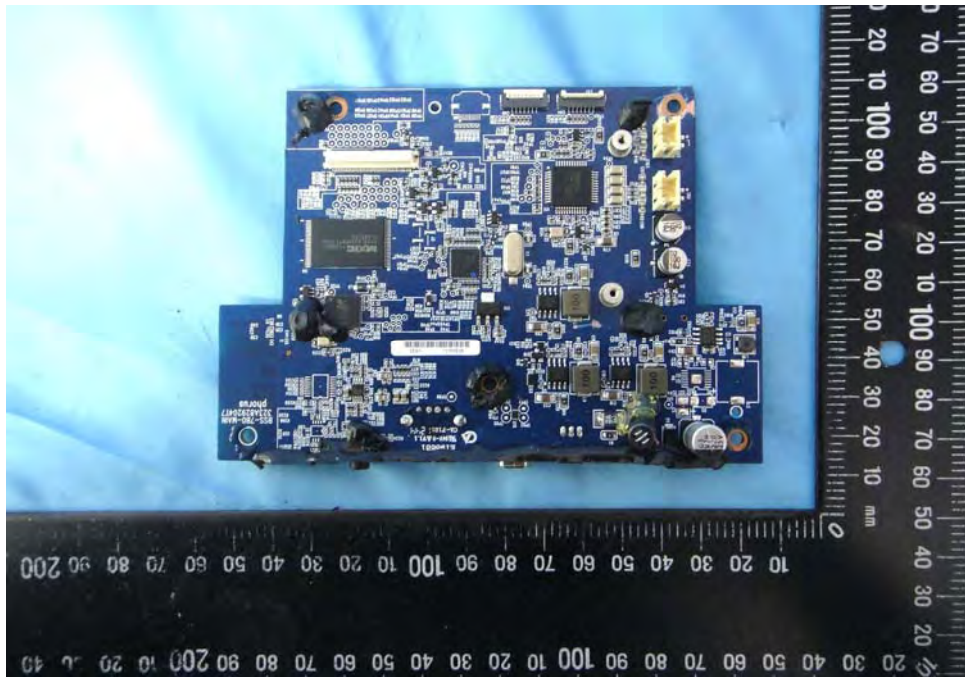

# **Internal Photos**

**Model Number: PS5 SPEAKER  
FCC ID: 2AAWQ-PS5SPEAKER**

EUT Photo 1 )

EUT Photo 2 )

EUT Photo 3 )

EUT Photo 4 )

EUT Photo 5 )

EUT Photo 6 )

EUT Photo 7 )

EUT Photo 8 )

EUT Photo 9 )

EUT Photo 10 )

EUT Photo 11 )

EUT Photo 12 )

EUT Photo 13 )

EUT Photo 14 )