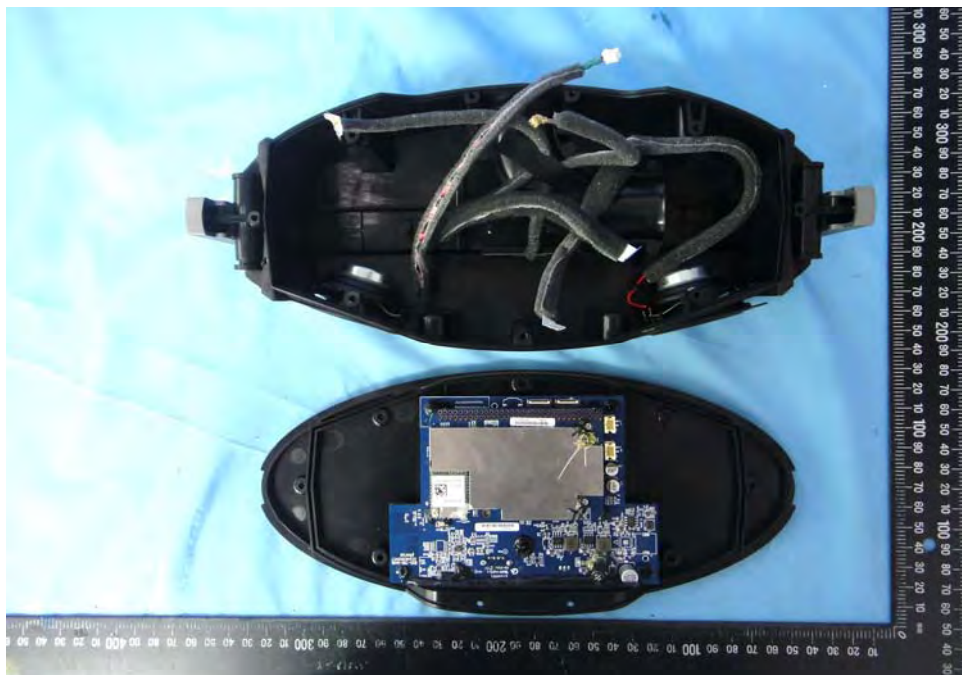

# **Internal Photos**

**Model Number: PS5 SPEAKER  
FCC ID: 2AAWQ-PS5SPEAKER**

EUT Photo 1 )

EUT Photo 2 )

EUT Photo 3 )

EUT Photo 4 )

EUT Photo 5 )

EUT Photo 6 )

EUT Photo 7 )

EUT Photo 8 )

EUT Photo 9 )

EUT Photo 10 )

EUT Photo 11 )

EUT Photo 12 )

EUT Photo 13 )

EUT Photo 14 )