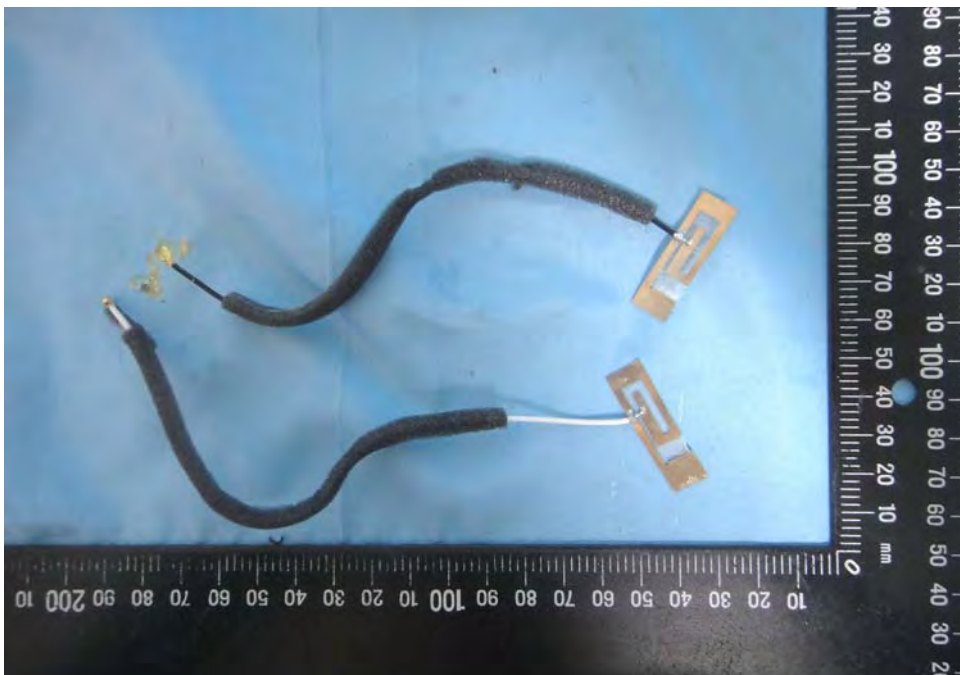

Internal Photos

Model Number: PS2 Speaker
FCC ID: 2AAWQ-PS2SPEAKER
IC: 11138A-PS2SPEAKER

EUT Photo 1)

EUT Photo 2)

EUT Photo 3)

EUT Photo 4)

EUT Photo 5)

EUT Photo 6)

EUT Photo 7)

EUT Photo 8)

EUT Photo 9)

EUT Photo 10)

EUT Photo 11)

EUT Photo 12)

EUT Photo 13)

EUT Photo 14)