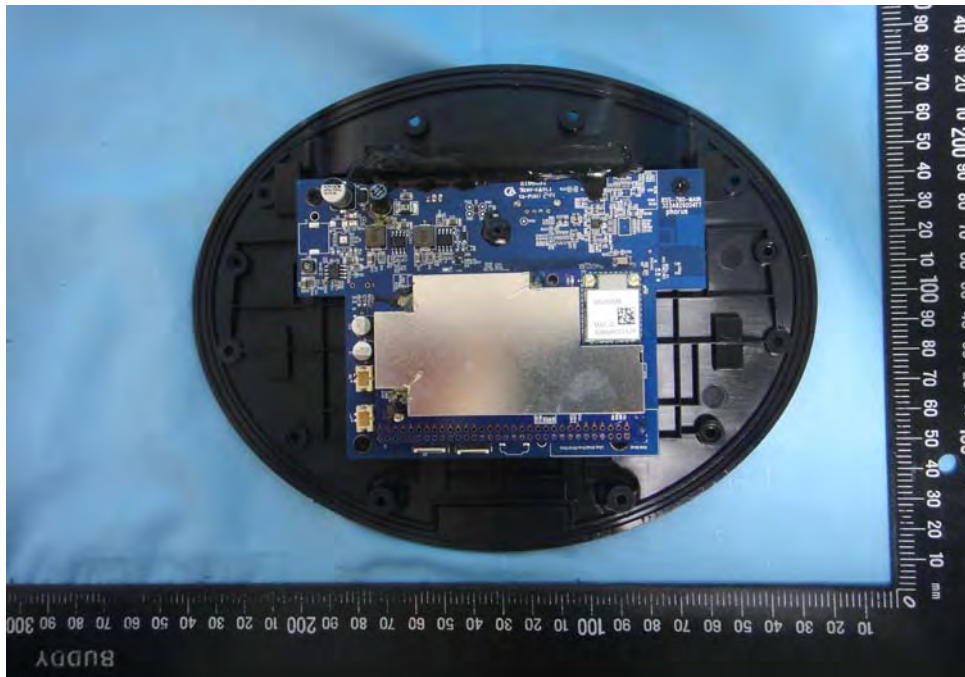

Internal Photos

Model Number: PS2 Speaker
FCC ID: 2AAWQ-PS2SPEAKER
IC: 11138A-PS2SPEAKER

EUT Photo 1)

EUT Photo 2)

EUT Photo 3)

EUT Photo 4)

EUT Photo 5)

EUT Photo 6)

EUT Photo 7)

EUT Photo 8)

EUT Photo 9)

EUT Photo 10)

EUT Photo 11)

EUT Photo 12)

EUT Photo 13)

EUT Photo 14)