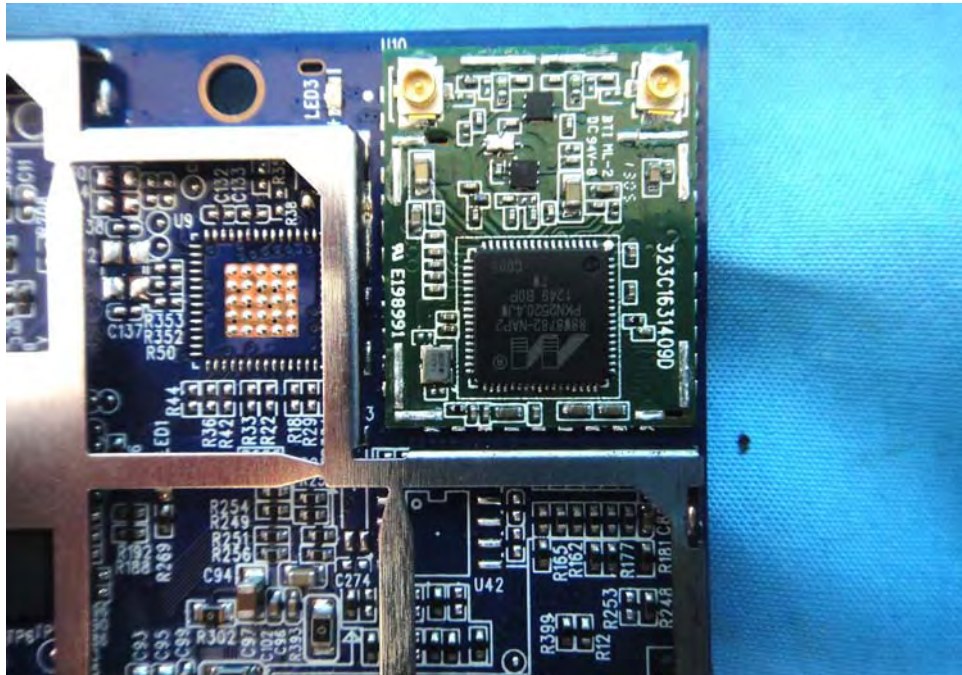

Internal Photos

Model Number: PS2 Speaker
FCC ID: 2AAWQ-PS2SPEAKER
IC: 11138A-PS2SPEAKER

EUT Photo 1)

EUT Photo 2)

EUT Photo 3)

EUT Photo 4)

EUT Photo 5)

EUT Photo 6)

EUT Photo 7)

EUT Photo 8)

EUT Photo 9)

EUT Photo 10)

EUT Photo 11)

EUT Photo 12)

EUT Photo 13)

EUT Photo 14)