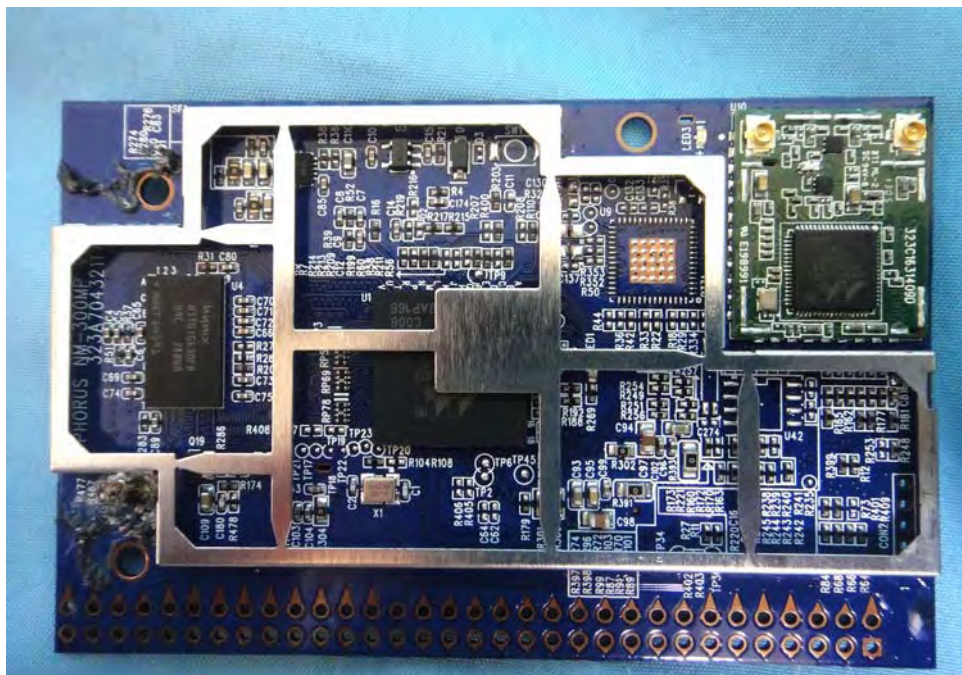

Internal Photos

Model Number: PS2 Speaker
FCC ID: 2AAWQ-PS2SPEAKER
IC: 11138A-PS2SPEAKER

EUT Photo 1)

EUT Photo 2)

EUT Photo 3)

EUT Photo 4)

EUT Photo 5)

EUT Photo 6)

EUT Photo 7)

EUT Photo 8)

EUT Photo 9)

EUT Photo 10)

EUT Photo 11)

EUT Photo 12)

EUT Photo 13)

EUT Photo 14)