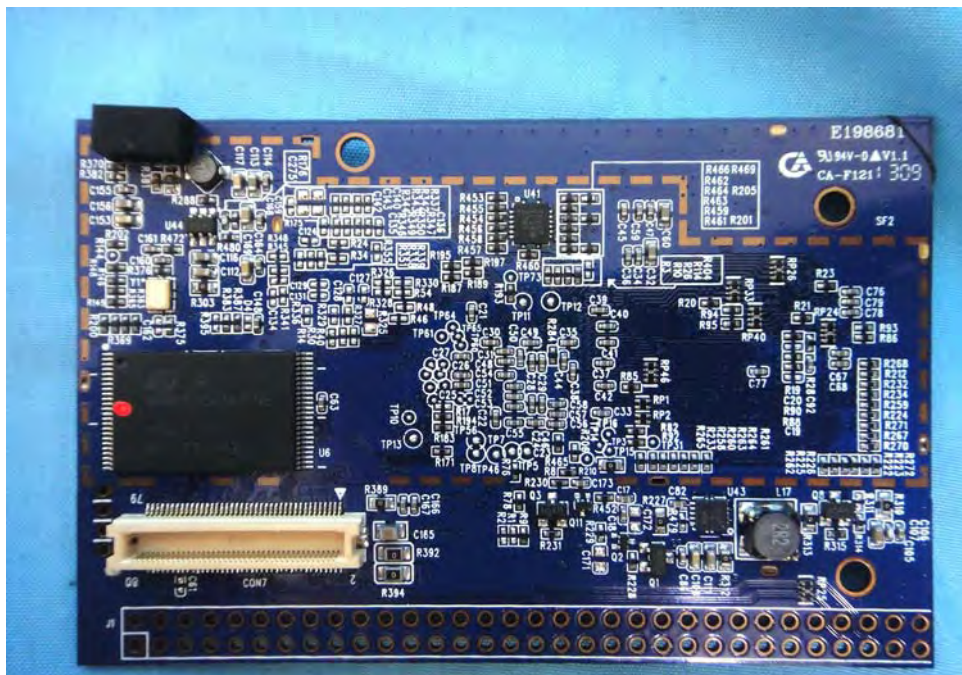

Internal Photos

Model Number: PS2 Speaker
FCC ID: 2AAWQ-PS2SPEAKER
IC: 11138A-PS2SPEAKER

EUT Photo 1)

EUT Photo 2)

EUT Photo 3)

EUT Photo 4)

EUT Photo 5)

EUT Photo 6)

EUT Photo 7)

EUT Photo 8)

EUT Photo 9)

EUT Photo 10)

EUT Photo 11)

EUT Photo 12)

EUT Photo 13)

EUT Photo 14)