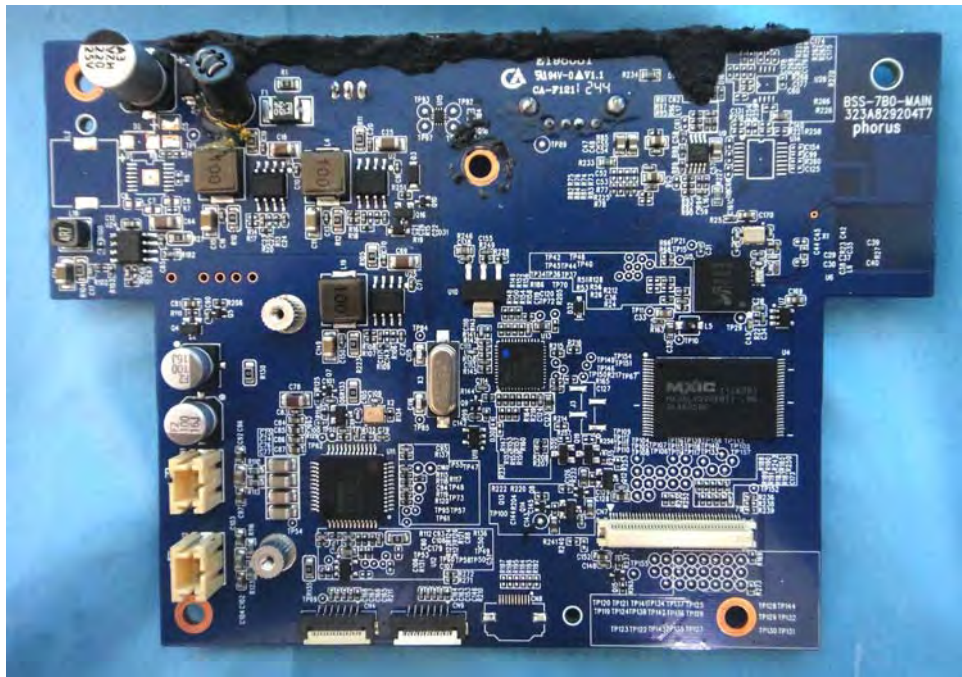

EUT Photo 15)