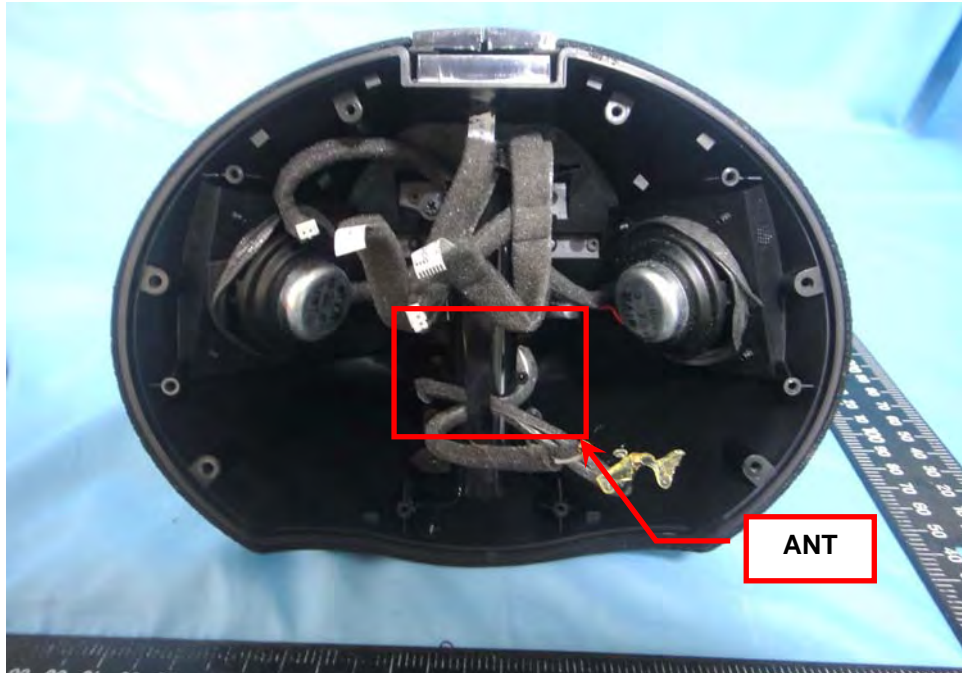

Internal Photos

Model Number: PS2 Speaker
FCC ID: 2AAWQ-PS2SPEAKER
IC: 11138A-PS2SPEAKER

EUT Photo 1)

EUT Photo 2)

EUT Photo 3)

EUT Photo 4)

EUT Photo 5)

EUT Photo 6)

EUT Photo 7)

EUT Photo 8)

EUT Photo 9)

EUT Photo 10)

EUT Photo 11)

EUT Photo 12)

EUT Photo 13)

EUT Photo 14)