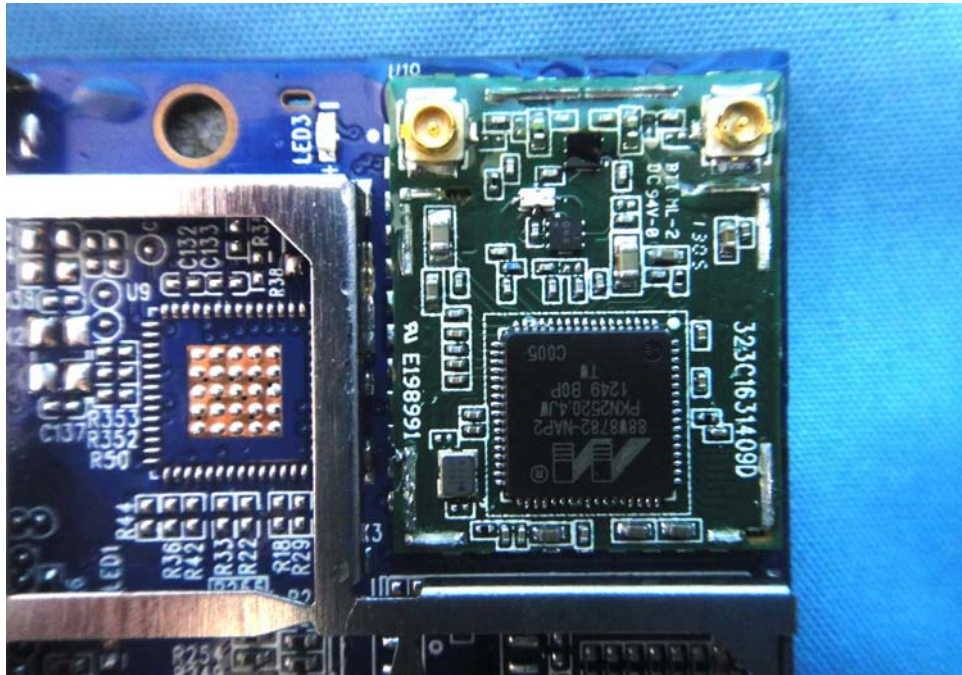

# **Internal Photos**

**Model Number: PR5 Receiver**  
**FCC ID: 2AAWQ-PR5RECEIVER**  
**IC: 11138A-PR5RECEIVER**

EUT Photo 1 )

EUT Photo 2 )

EUT Photo 3 )

EUT Photo 4 )

EUT Photo 5 )

EUT Photo 6 )

EUT Photo 7 )

EUT Photo 8 )

EUT Photo 9 )

EUT Photo 10 )

EUT Photo 11 )

EUT Photo 12 )

EUT Photo 13 )

EUT Photo 14 )

EUT Photo 15 )

EUT Photo 16 )

EUT Photo 17 )

EUT Photo 18 )