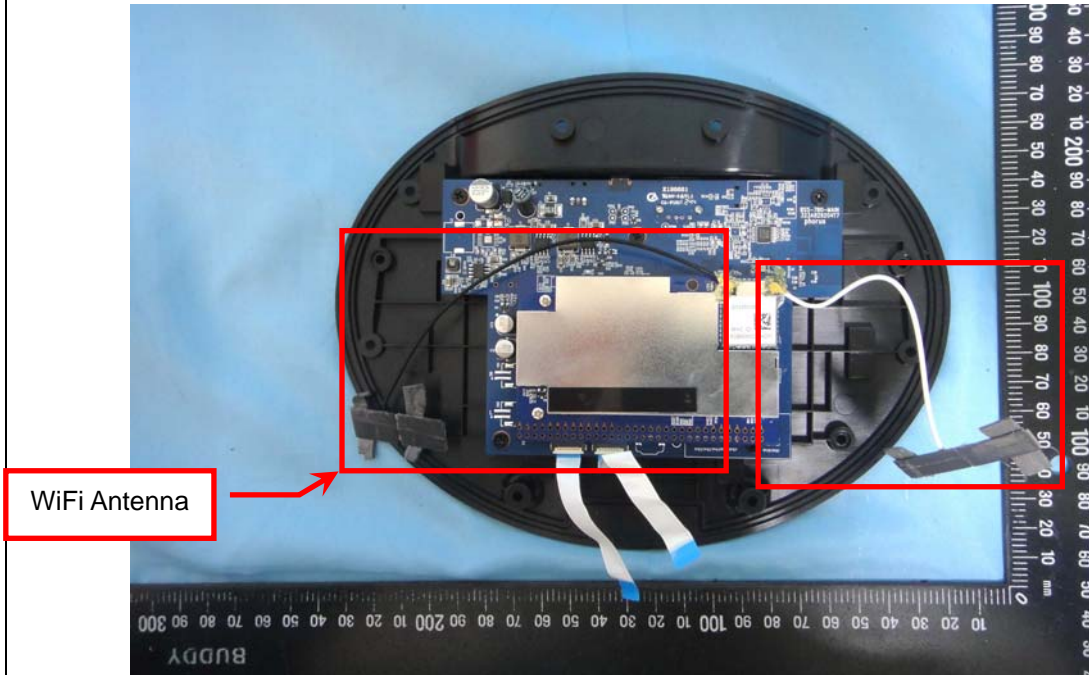

# **Internal Photos**

**Model Number: PR5 Receiver**  
**FCC ID: 2AAWQ-PR5RECEIVER**  
**IC: 11138A-PR5RECEIVER**

EUT Photo 1 )

EUT Photo 2 )

EUT Photo 3 )

EUT Photo 4 )

EUT Photo 5 )

EUT Photo 6 )

EUT Photo 7 )

EUT Photo 8 )

EUT Photo 9 )

EUT Photo 10 )

EUT Photo 11 )

EUT Photo 12 )

EUT Photo 13 )

EUT Photo 14 )