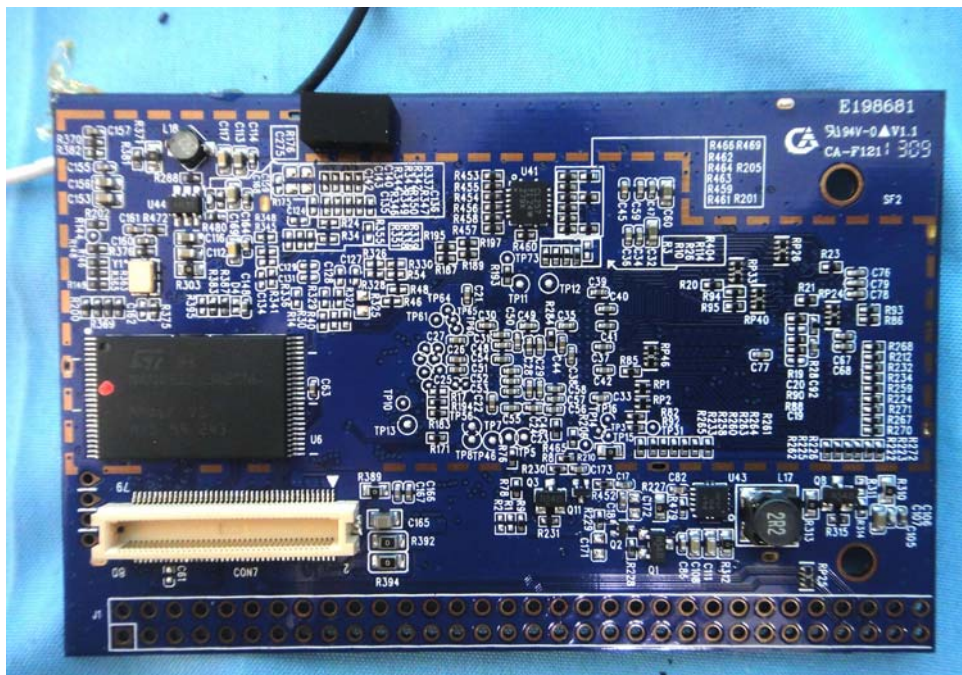

# **Internal Photos**

**Model Number: PR5 Receiver**  
**FCC ID: 2AAWQ-PR5RECEIVER**  
**IC: 11138A-PR5RECEIVER**

EUT Photo 1 )

EUT Photo 2 )

EUT Photo 3 )

EUT Photo 4 )

EUT Photo 5 )

EUT Photo 6 )

EUT Photo 7 )

EUT Photo 8 )

EUT Photo 9 )

EUT Photo 10 )

EUT Photo 11 )

EUT Photo 12 )

EUT Photo 13 )

EUT Photo 14 )