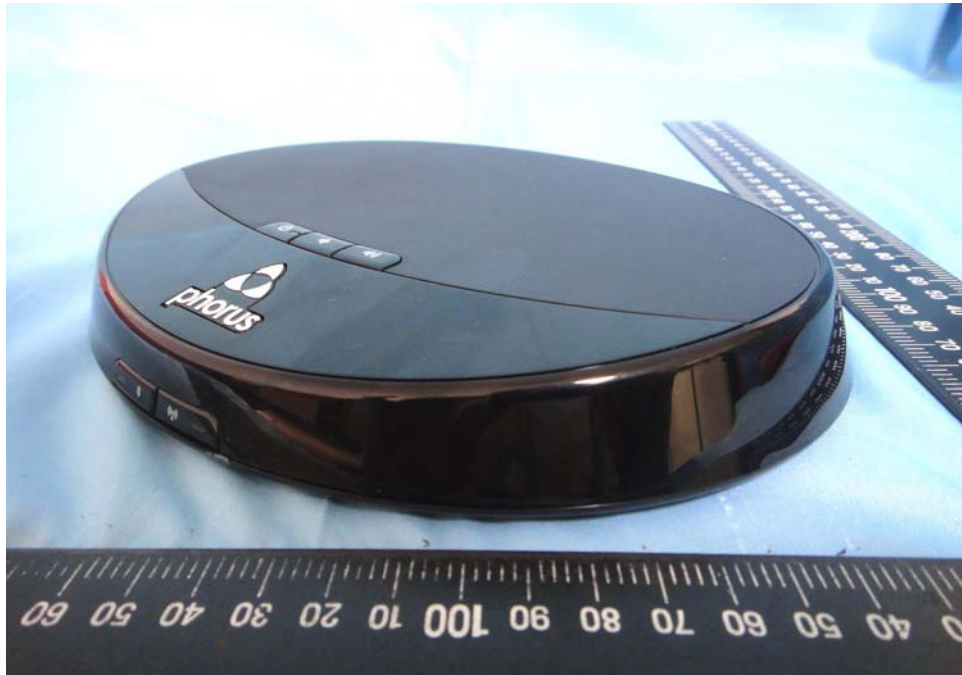

External Photos

Model Number: PR5 Receiver
FCC ID: 2AAWQ-PR5RECEIVER
IC: 11138A-PR5RECEIVER

EUT Photo 1)

EUT Photo 2)

EUT Photo 3)

EUT Photo 4)

EUT Photo 5)

EUT Photo 6)

EUT Photo 7)

EUT Photo 8)

EUT Photo 9)

EUT Photo 10)

EUT Photo 11)

EUT Photo 12)