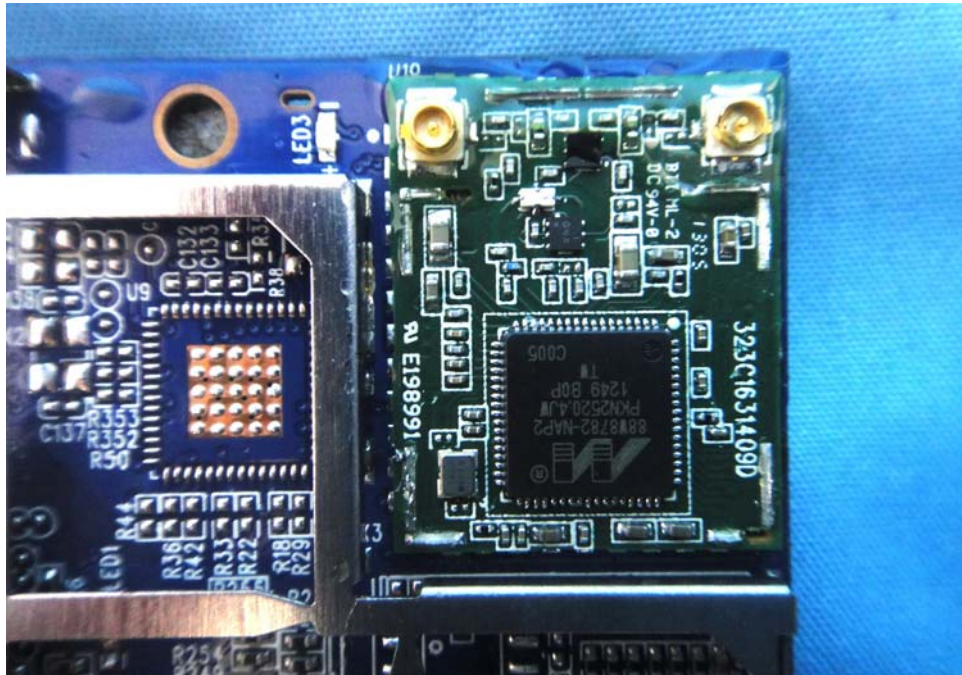

# **Internal Photos**

**Model Number: PR2 Receiver**  
**FCC ID: 2AAWQ-PR2RECEIVER**  
**IC: 11138A-PR2RECEIVER**

EUT Photo 1 )

EUT Photo 2 )

EUT Photo 3 )

EUT Photo 4 )

EUT Photo 5 )

EUT Photo 6 )

EUT Photo 7 )

EUT Photo 8 )

EUT Photo 9 )

EUT Photo 10 )

EUT Photo 11 )

EUT Photo 12 )

EUT Photo 13 )

EUT Photo 14 )

EUT Photo 15 )

EUT Photo 16 )

EUT Photo 17 )

EUT Photo 18 )