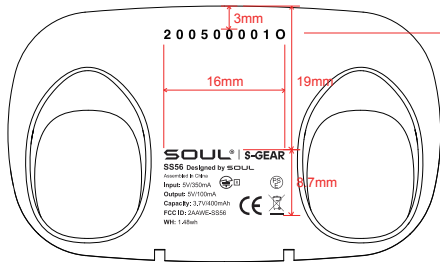

## 黑色款镭雕

镭雕序列号 : 4.97pt Helvetica Bold 间距377  
0.796mm

2005000010

2005000020

2005000030

.....

2005100000