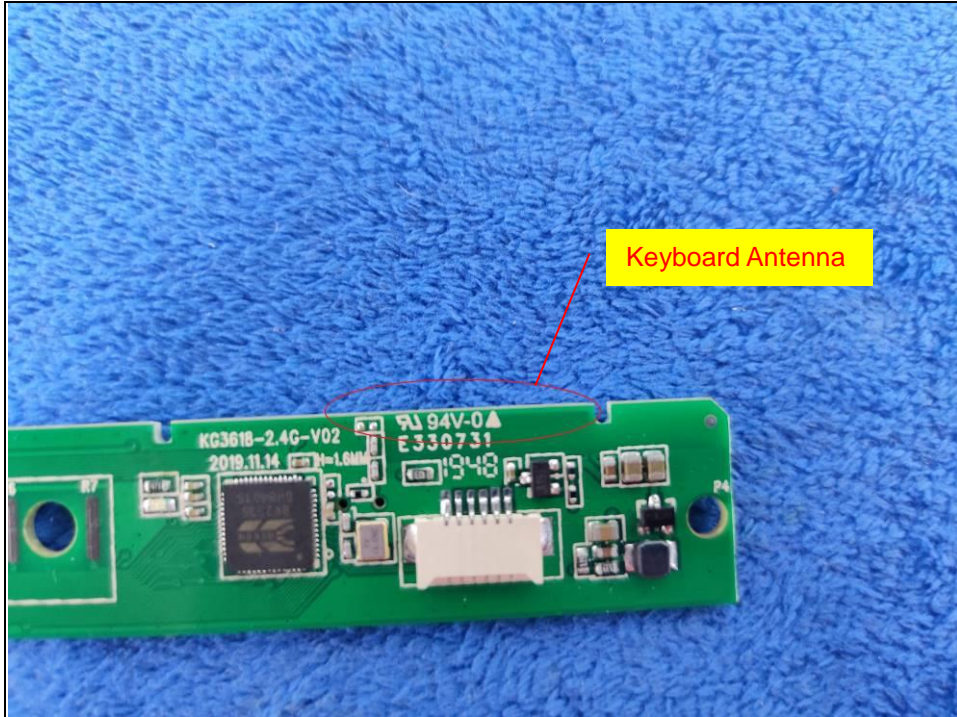

## PHOTOGRAPHS OF THE EUT

Model: KG3618

**BUREAU  
VERITAS**

Reference No.: 200601S008

**BUREAU  
VERITAS**

Reference No.: 200601S008

**BUREAU  
VERITAS**

Reference No.: 200601S008