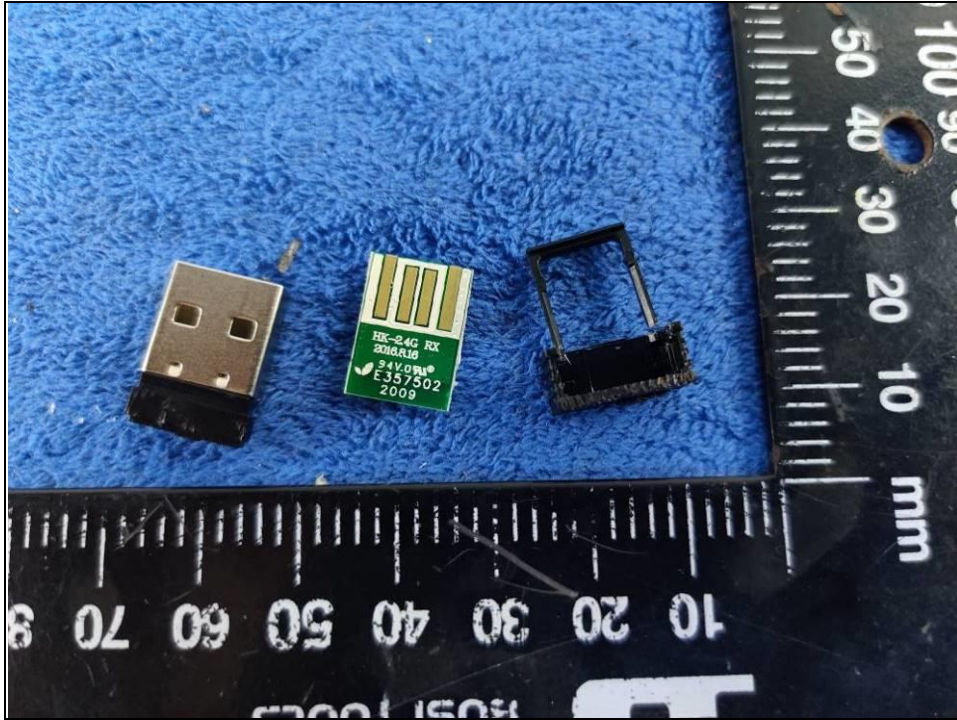

**BUREAU
VERITAS**

Reference No.: 2102WSZ0009

PHOTOGRAPHS OF THE EUT

**BUREAU
VERITAS**

Reference No.: 2102WSZ0009