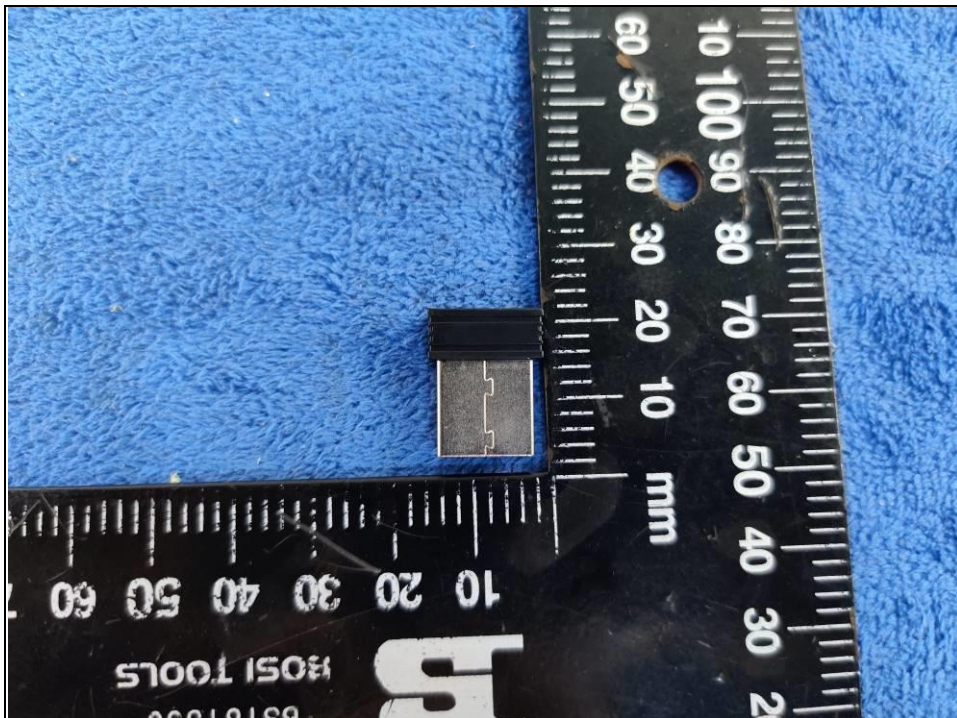

## PHOTOGRAPHS OF THE EUT

**BUREAU  
VERITAS**

Reference No.: 2102WSZ0009

**BUREAU  
VERITAS**

Reference No.: 2102WSZ0009