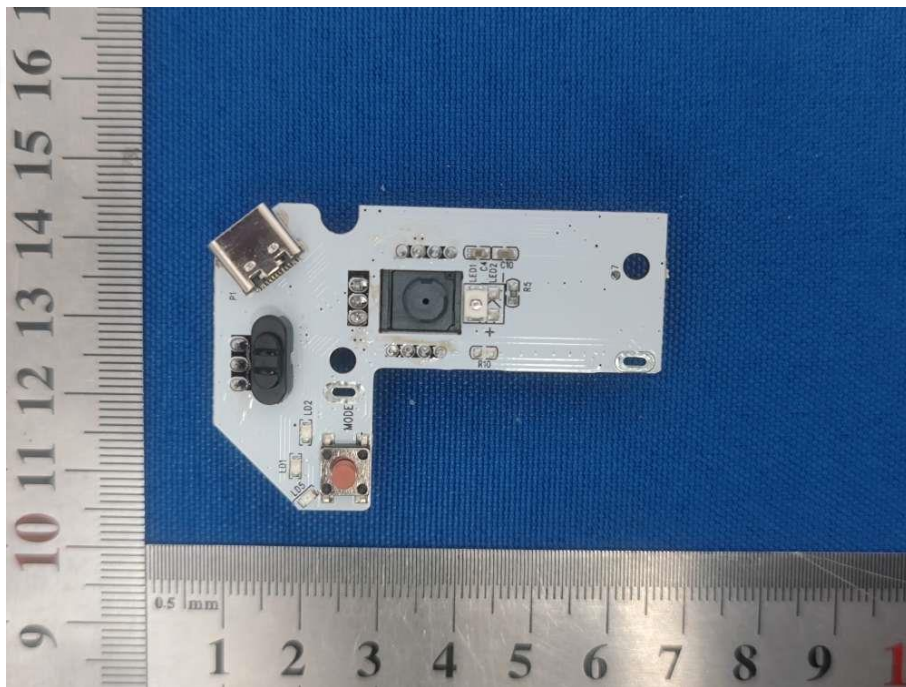

# EUT PHOTO(Internal Photos)

FCC ID: 2AAVD-D1027C8N

\*\*\*\*\* END OF REPORT \*\*\*\*\*