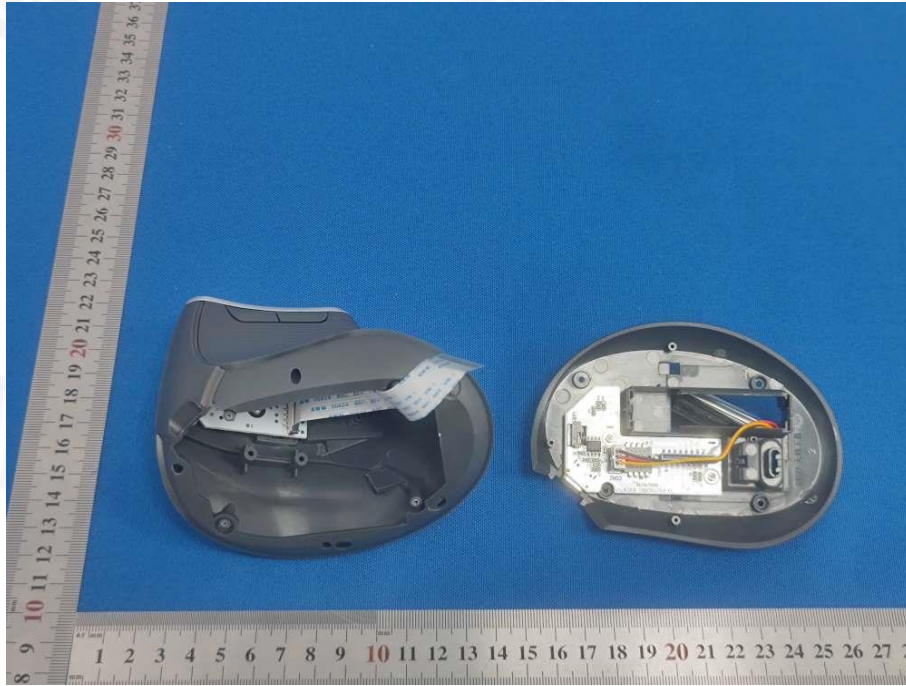

# EUT PHOTO(Internal Photos)

FCC ID: 2AAVD-D1027C8N

\*\*\*\*\* END OF REPORT \*\*\*\*\*