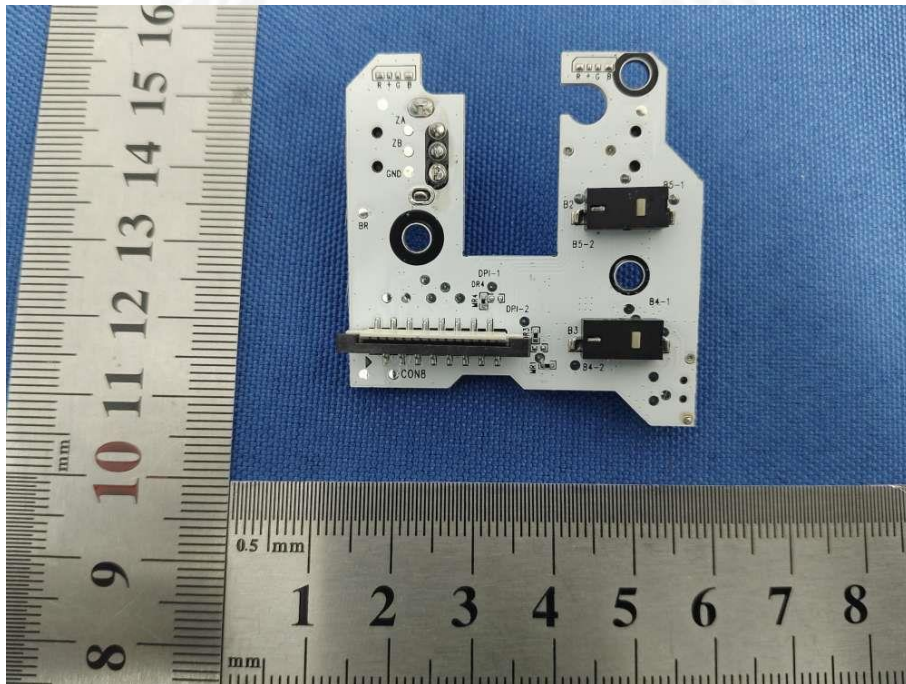

# EUT PHOTO(Internal Photos)

FCC ID: 2AAVD-D1027C8N

\*\*\*\*\* END OF REPORT \*\*\*\*\*