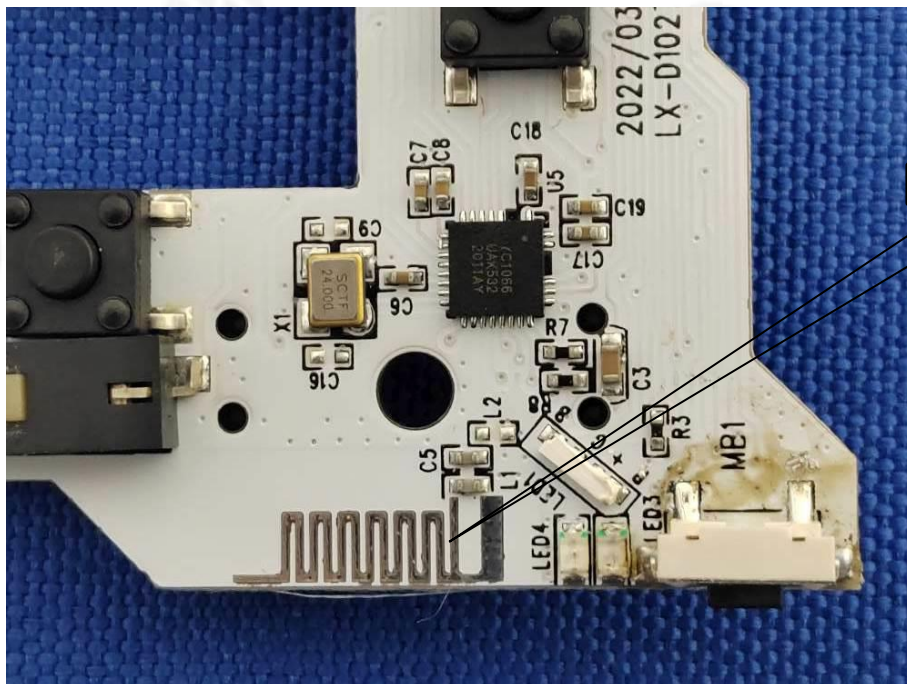

# EUT PHOTO(Internal Photos)

FCC ID: 2AAVD-D1027C8N

\*\*\*\*\* END OF REPORT \*\*\*\*\*