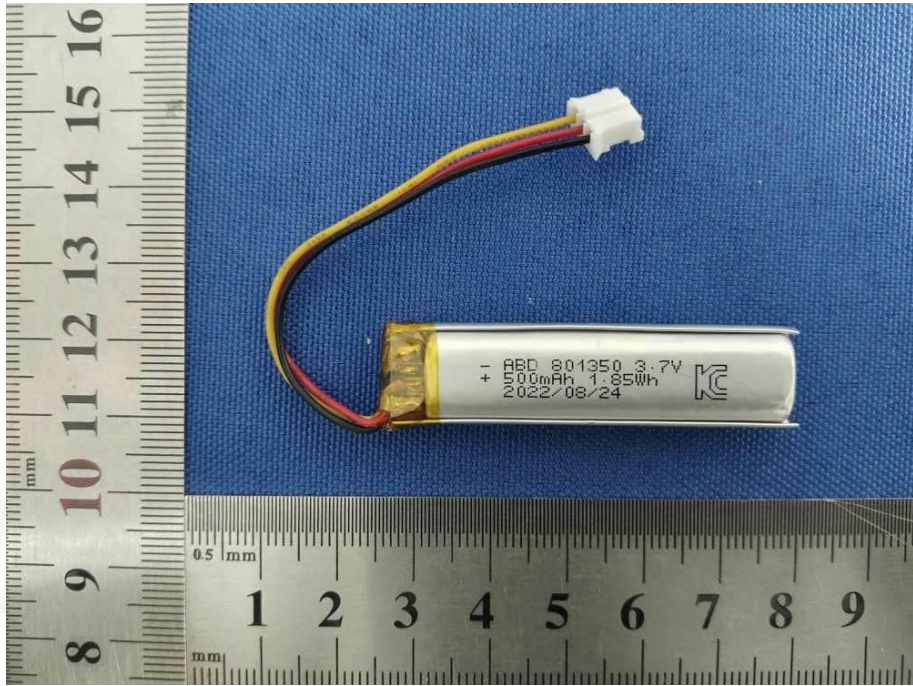

# EUT PHOTO(Internal Photos)

FCC ID: 2AAVD-D1027C8N

\*\*\*\*\* END OF REPORT \*\*\*\*\*