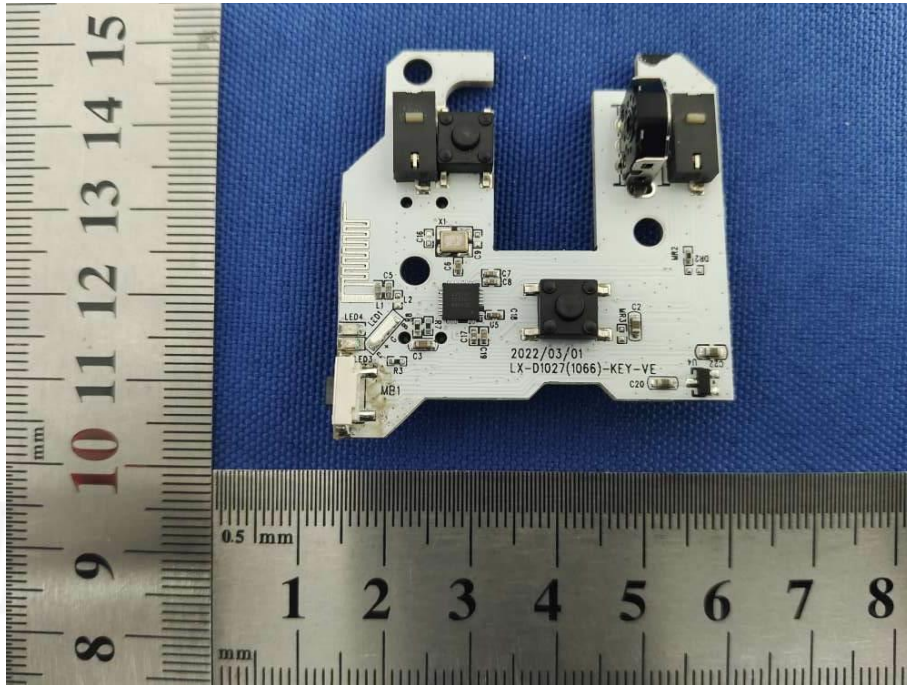

# EUT PHOTO(Internal Photos)

FCC ID: 2AAVD-D1027C8N

\*\*\*\*\* END OF REPORT \*\*\*\*\*