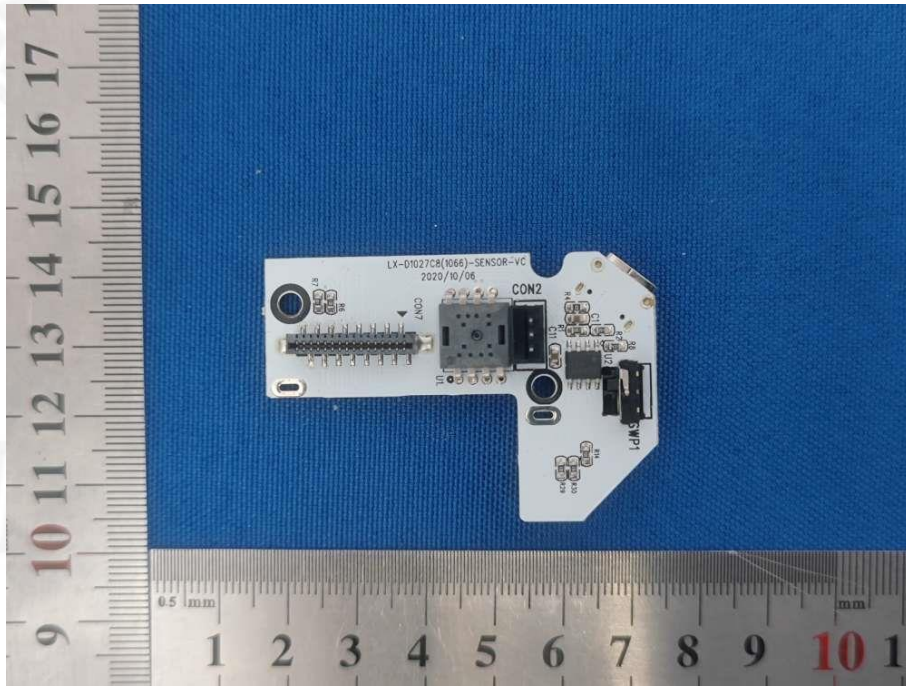

# EUT PHOTO(Internal Photos)

FCC ID: 2AAVD-D1027C8N

\*\*\*\*\* END OF REPORT \*\*\*\*\*