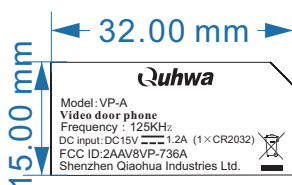

说明:

- 1.规格按尺寸标注.
- 2.厚度为薄(0.10mm).
- 3.银底黑字,需附膜.

SIZE:32X15MM

放大图

名称	FCC规格标		 深圳市龙侨华实业有限公司	
型号	VP-736			
素材			工艺	
单位	mm	比例	1:1	
设计	欧敏玲		日期	2017.07.07
审核			批准	