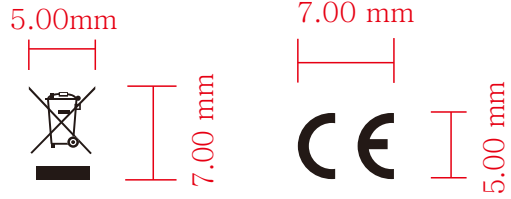

### 说明：

1. 规格按尺寸标注
2. 厚度为薄(0.10mm).
3. 银底黑字，需附膜。

**Qihwa**  
**Model:** VP-7062  
**Indoor unit**  
**Power supply:** 24V --- 1A  
 Shenzhen Qiaohua Industries Ltd.  
 Room 301, No.1 building, Qiaohua Industrial Park, Luotian forestry center, Yanchuan, Yanluo town, Bao An, Shenzhen, 518127, China.

FCC ID:2AAV8VP-7062

35\*25mm

### 位置：

Indoor unit

名称	FCC规格标		 深圳市龙侨华实业有限公司	
型号	VP-7062			
素材		工艺		
单位	mm	比例	1:1	
设计	张清茵		日期	2022. 5.24
审核			批准	