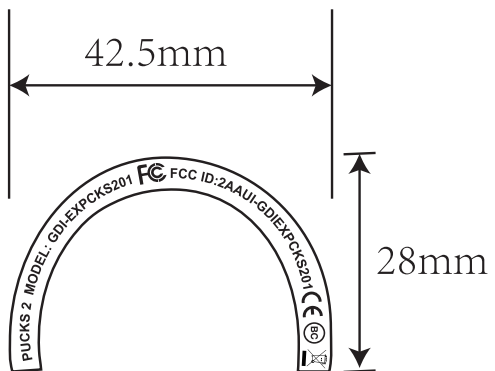

1

2

3

4

图 纸 号

说明:

- 1. BT-323 (蓝牙版) 认证贴纸
- 2. 材质: 镜面铜版纸, 单面背胶, 黑色字
- 4. 贴于机壳

xingtel XINGTEL XIAMEN GROUP CO., LTD
Created for Lifestyle

TITLE	BT-323蓝牙版认证贴纸		
DWG No	美国Grace Digital		
DESIGN		APPROVE	
CHECK		DATE	2022.04.18
REV.2.0	UNIT mm	SCALE FIT	SHEET 1 OF 1

料 号					
收文部门	开发	品管	采购	制造	IQC
签收人					

电子工程师	
海外确认	

XL-QC-K06

1

2

3

4