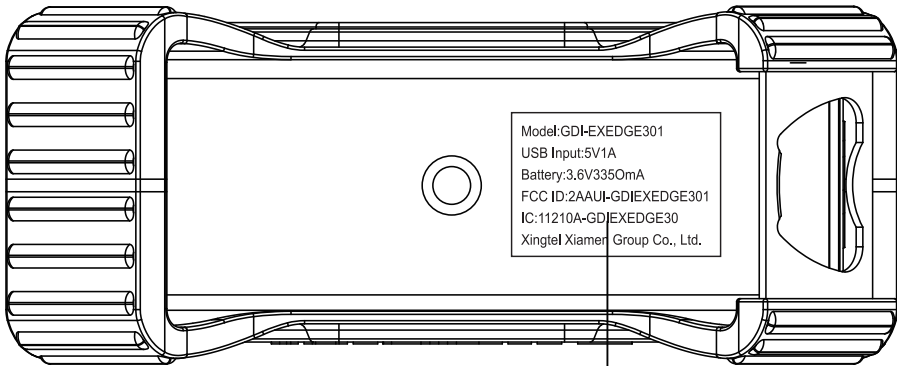

Model:GDI-EXEDGE301
USB Input:5V1A
Battery:3.6V3350mAh
FCC ID:2AAUI-GDIEEDGE301
IC:11210A-GDIEEDGE30
Xingtel Xiamen Group Co., Ltd.

粘貼位置