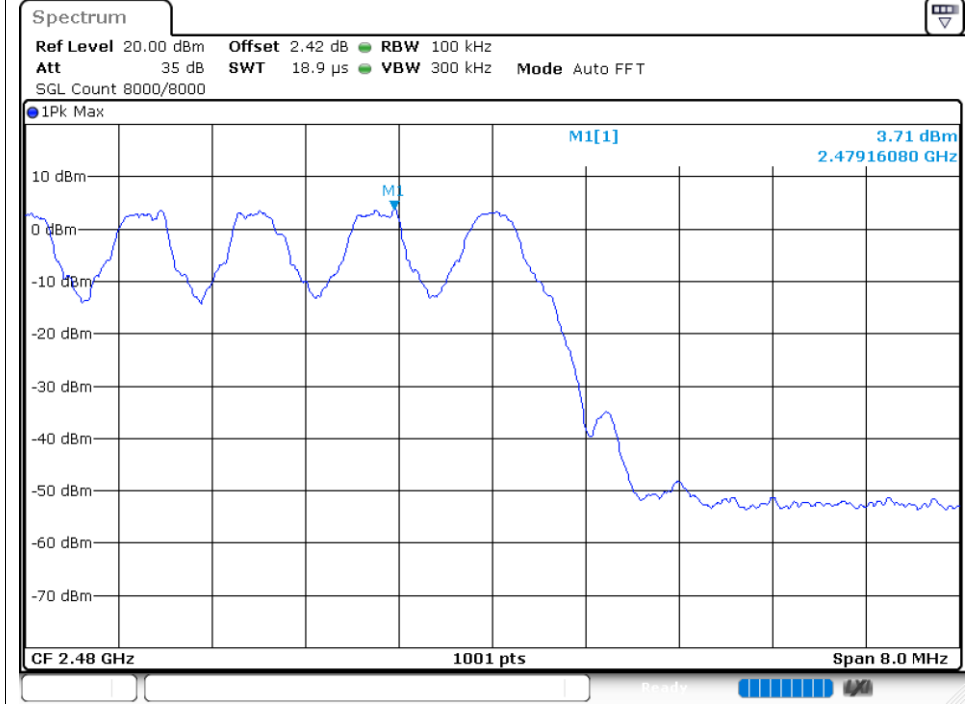

Band Edge NVNT 3-DH5 2402MHz Ant1 No-Hopping Ref

Band Edge NVNT 3-DH5 2402MHz Ant1 No-Hopping Emission

Band Edge NVNT 3-DH5 2480MHz Ant1 No-Hopping Ref

Band Edge NVNT 3-DH5 2480MHz Ant1 No-Hopping Emission

8.8 BAND EDGE(HOPPING)

Condition	Mode	Frequency (MHz)	Antenna	Hopping Mode	Max Value (dBc)	Limit (dBc)	Verdict
NVNT	1-DH5	2402	Ant1	Hopping	-52.51	-20	Pass
NVNT	1-DH5	2480	Ant1	Hopping	-56.12	-20	Pass
NVNT	2-DH5	2402	Ant1	Hopping	-51.93	-20	Pass
NVNT	2-DH5	2480	Ant1	Hopping	-55.41	-20	Pass
NVNT	3-DH5	2402	Ant1	Hopping	-52.39	-20	Pass
NVNT	3-DH5	2480	Ant1	Hopping	-55.34	-20	Pass

Band Edge(Hopping) NVNT 1-DH5 2480MHz Ant1 Hopping Ref

Band Edge(Hopping) NVNT 1-DH5 2480MHz Ant1 Hopping Emission

Band Edge(Hopping) NVNT 2-DH5 2402MHz Ant1 Hopping Ref

Band Edge(Hopping) NVNT 2-DH5 2402MHz Ant1 Hopping Emission