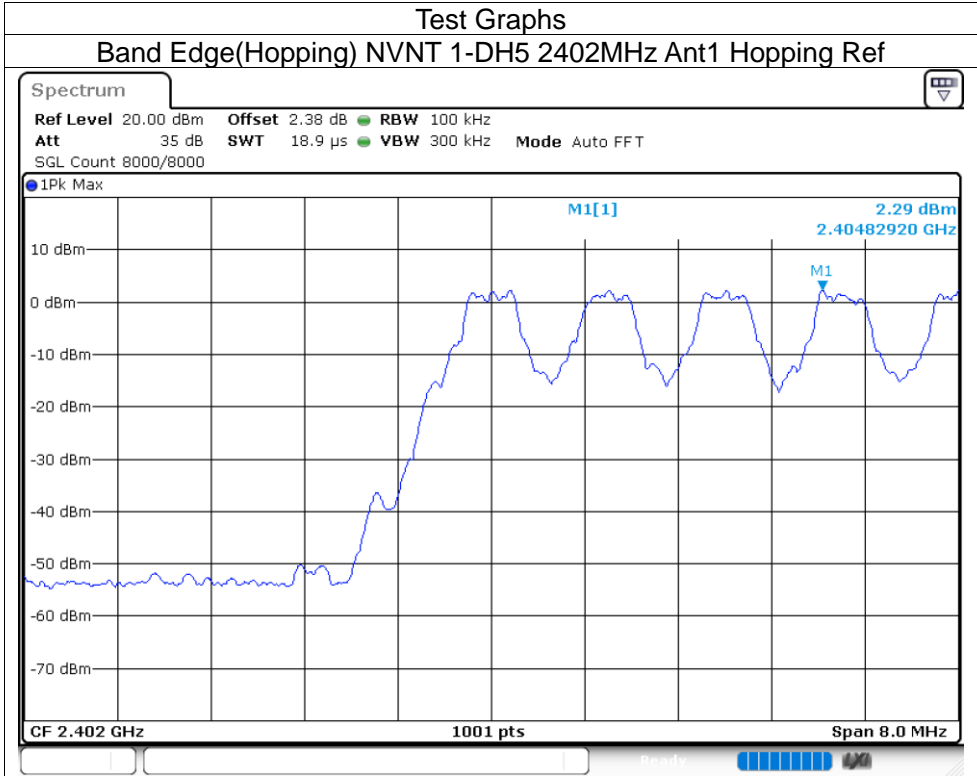

Band Edge NVNT 3-DH5 2402MHz Ant1 No-Hopping Ref

Band Edge NVNT 3-DH5 2402MHz Ant1 No-Hopping Emission

Band Edge NVNT 3-DH5 2480MHz Ant1 No-Hopping Ref

Band Edge NVNT 3-DH5 2480MHz Ant1 No-Hopping Emission

8.8 BAND EDGE(HOPPING)

Condition	Mode	Frequency (MHz)	Antenna	Hopping Mode	Max Value (dBc)	Limit (dBc)	Verdict
NVNT	1-DH5	2402	Ant1	Hopping	-52.51	-20	Pass
NVNT	1-DH5	2480	Ant1	Hopping	-56.12	-20	Pass
NVNT	2-DH5	2402	Ant1	Hopping	-51.93	-20	Pass
NVNT	2-DH5	2480	Ant1	Hopping	-55.41	-20	Pass
NVNT	3-DH5	2402	Ant1	Hopping	-52.39	-20	Pass
NVNT	3-DH5	2480	Ant1	Hopping	-55.34	-20	Pass

Band Edge(Hopping) NVNT 1-DH5 2480MHz Ant1 Hopping Ref

Band Edge(Hopping) NVNT 1-DH5 2480MHz Ant1 Hopping Emission

Band Edge(Hopping) NVNT 2-DH5 2402MHz Ant1 Hopping Ref

Band Edge(Hopping) NVNT 2-DH5 2402MHz Ant1 Hopping Emission