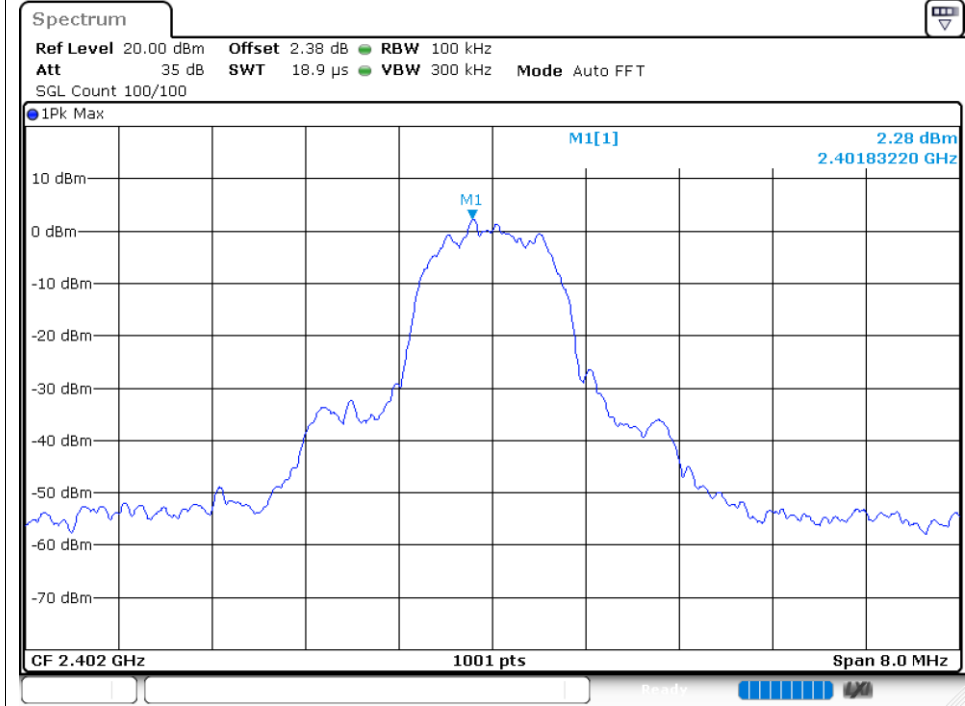

Band Edge NVNT 3-DH5 2402MHz Ant1 No-Hopping Ref

Band Edge NVNT 3-DH5 2402MHz Ant1 No-Hopping Emission

Band Edge NVNT 3-DH5 2480MHz Ant1 No-Hopping Ref

Band Edge NVNT 3-DH5 2480MHz Ant1 No-Hopping Emission

8.8 BAND EDGE(HOPPING)

Condition	Mode	Frequency (MHz)	Antenna	Hopping Mode	Max Value (dBc)	Limit (dBc)	Verdict
NVNT	1-DH5	2402	Ant1	Hopping	-52.51	-20	Pass
NVNT	1-DH5	2480	Ant1	Hopping	-56.12	-20	Pass
NVNT	2-DH5	2402	Ant1	Hopping	-51.93	-20	Pass
NVNT	2-DH5	2480	Ant1	Hopping	-55.41	-20	Pass
NVNT	3-DH5	2402	Ant1	Hopping	-52.39	-20	Pass
NVNT	3-DH5	2480	Ant1	Hopping	-55.34	-20	Pass

Band Edge(Hopping) NVNT 1-DH5 2480MHz Ant1 Hopping Ref

Band Edge(Hopping) NVNT 1-DH5 2480MHz Ant1 Hopping Emission

Band Edge(Hopping) NVNT 2-DH5 2402MHz Ant1 Hopping Ref

Band Edge(Hopping) NVNT 2-DH5 2402MHz Ant1 Hopping Emission