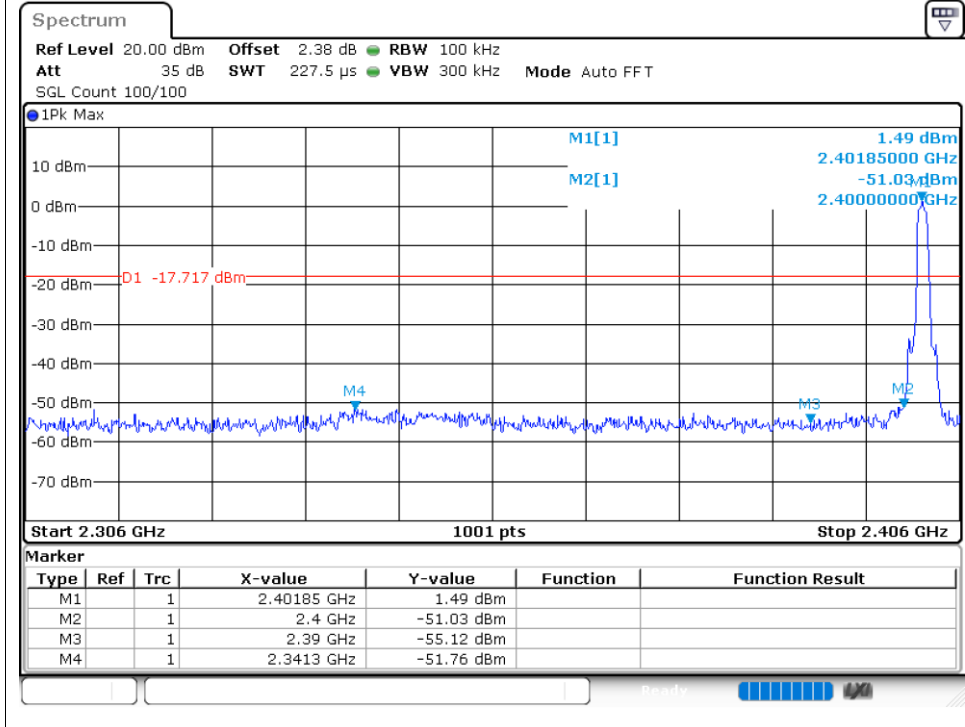

Band Edge NVNT 3-DH5 2402MHz Ant1 No-Hopping Ref

Band Edge NVNT 3-DH5 2402MHz Ant1 No-Hopping Emission

Band Edge NVNT 3-DH5 2480MHz Ant1 No-Hopping Ref

Band Edge NVNT 3-DH5 2480MHz Ant1 No-Hopping Emission

8.8 BAND EDGE(HOPPING)

Condition	Mode	Frequency (MHz)	Antenna	Hopping Mode	Max Value (dBc)	Limit (dBc)	Verdict
NVNT	1-DH5	2402	Ant1	Hopping	-52.51	-20	Pass
NVNT	1-DH5	2480	Ant1	Hopping	-56.12	-20	Pass
NVNT	2-DH5	2402	Ant1	Hopping	-51.93	-20	Pass
NVNT	2-DH5	2480	Ant1	Hopping	-55.41	-20	Pass
NVNT	3-DH5	2402	Ant1	Hopping	-52.39	-20	Pass
NVNT	3-DH5	2480	Ant1	Hopping	-55.34	-20	Pass

Band Edge(Hopping) NVNT 1-DH5 2480MHz Ant1 Hopping Ref

Band Edge(Hopping) NVNT 1-DH5 2480MHz Ant1 Hopping Emission

Band Edge(Hopping) NVNT 2-DH5 2402MHz Ant1 Hopping Ref

Band Edge(Hopping) NVNT 2-DH5 2402MHz Ant1 Hopping Emission