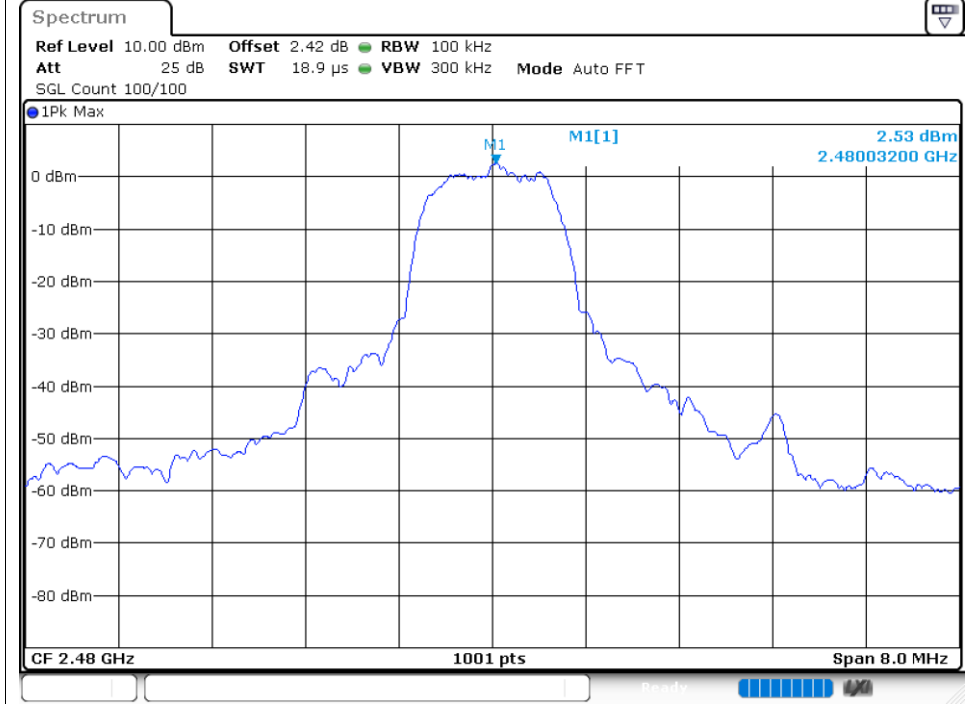

Band Edge NVNT 3-DH5 2402MHz Ant1 No-Hopping Ref

Band Edge NVNT 3-DH5 2402MHz Ant1 No-Hopping Emission

Band Edge NVNT 3-DH5 2480MHz Ant1 No-Hopping Ref

Band Edge NVNT 3-DH5 2480MHz Ant1 No-Hopping Emission

8.8 BAND EDGE(HOPPING)

Condition	Mode	Frequency (MHz)	Antenna	Hopping Mode	Max Value (dBc)	Limit (dBc)	Verdict
NVNT	1-DH5	2402	Ant1	Hopping	-52.51	-20	Pass
NVNT	1-DH5	2480	Ant1	Hopping	-56.12	-20	Pass
NVNT	2-DH5	2402	Ant1	Hopping	-51.93	-20	Pass
NVNT	2-DH5	2480	Ant1	Hopping	-55.41	-20	Pass
NVNT	3-DH5	2402	Ant1	Hopping	-52.39	-20	Pass
NVNT	3-DH5	2480	Ant1	Hopping	-55.34	-20	Pass

Band Edge(Hopping) NVNT 1-DH5 2480MHz Ant1 Hopping Ref

Band Edge(Hopping) NVNT 1-DH5 2480MHz Ant1 Hopping Emission

Band Edge(Hopping) NVNT 2-DH5 2402MHz Ant1 Hopping Ref

Band Edge(Hopping) NVNT 2-DH5 2402MHz Ant1 Hopping Emission