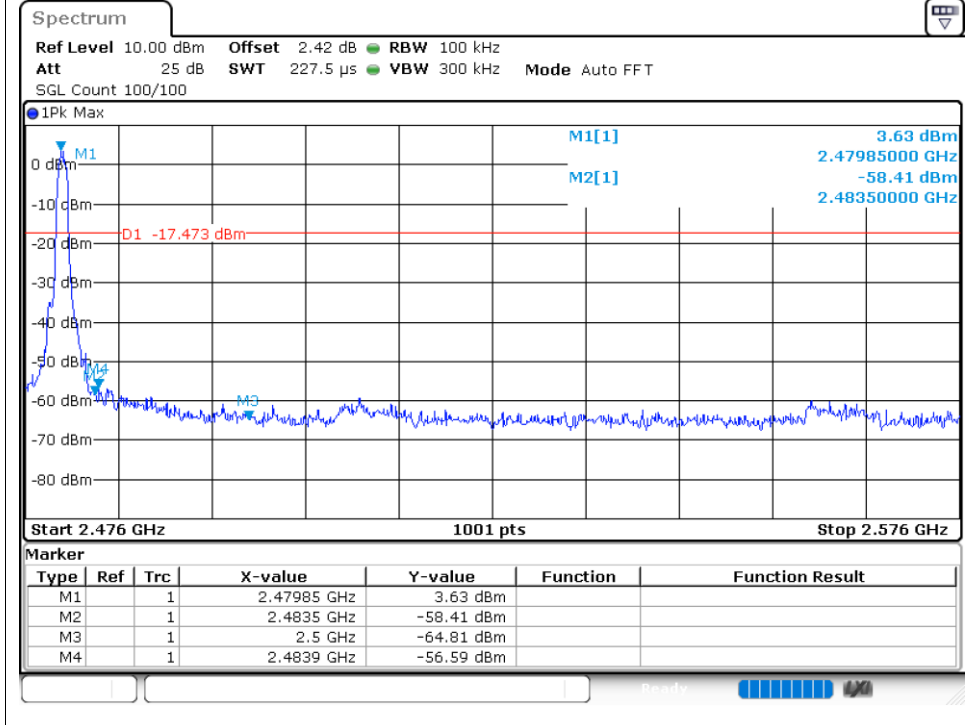

Band Edge NVNT 3-DH5 2402MHz Ant1 No-Hopping Ref

Band Edge NVNT 3-DH5 2402MHz Ant1 No-Hopping Emission

Band Edge NVNT 3-DH5 2480MHz Ant1 No-Hopping Ref

Band Edge NVNT 3-DH5 2480MHz Ant1 No-Hopping Emission

8.8 BAND EDGE(HOPPING)

Condition	Mode	Frequency (MHz)	Antenna	Hopping Mode	Max Value (dBc)	Limit (dBc)	Verdict
NVNT	1-DH5	2402	Ant1	Hopping	-52.51	-20	Pass
NVNT	1-DH5	2480	Ant1	Hopping	-56.12	-20	Pass
NVNT	2-DH5	2402	Ant1	Hopping	-51.93	-20	Pass
NVNT	2-DH5	2480	Ant1	Hopping	-55.41	-20	Pass
NVNT	3-DH5	2402	Ant1	Hopping	-52.39	-20	Pass
NVNT	3-DH5	2480	Ant1	Hopping	-55.34	-20	Pass

Band Edge(Hopping) NVNT 1-DH5 2480MHz Ant1 Hopping Ref

Band Edge(Hopping) NVNT 1-DH5 2480MHz Ant1 Hopping Emission

Band Edge(Hopping) NVNT 2-DH5 2402MHz Ant1 Hopping Ref

Band Edge(Hopping) NVNT 2-DH5 2402MHz Ant1 Hopping Emission