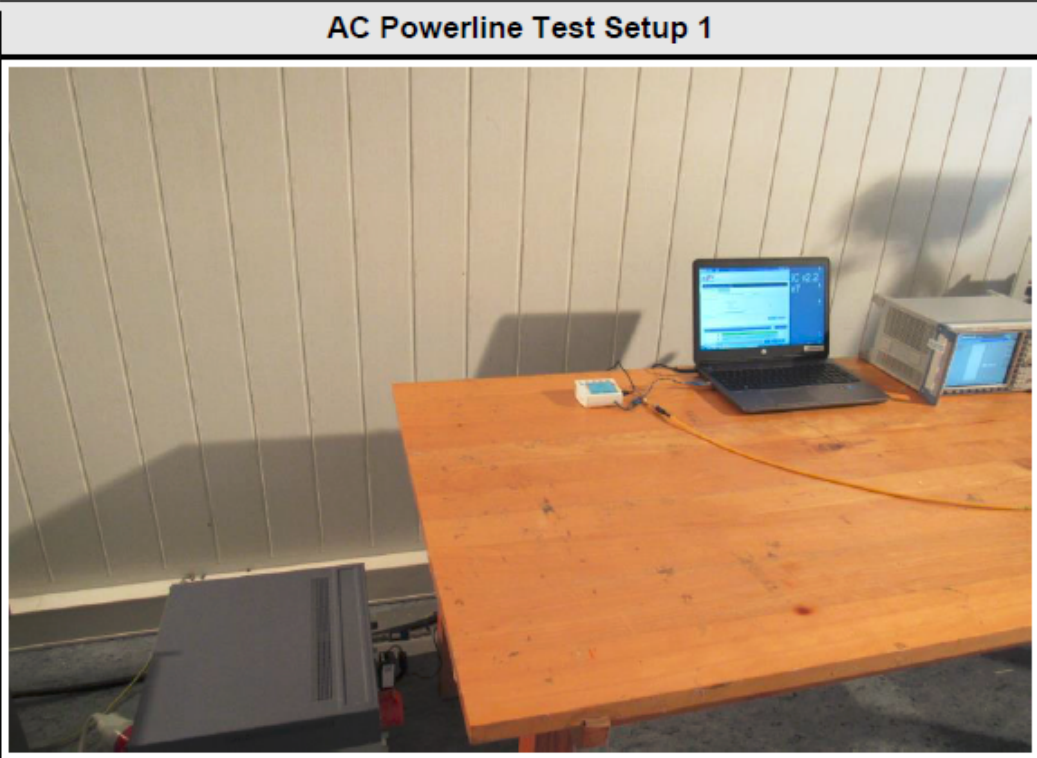

FCC ID: 2AAUFAM3G03
IC: 11335A-AM3G03
HVIN: AM3 Option BT+

FCC ID: 2AAUFAM3G03
IC: 11335A-AM3G03
HVIN: AM3 Option BT+

AC Powerline Test Setup 2