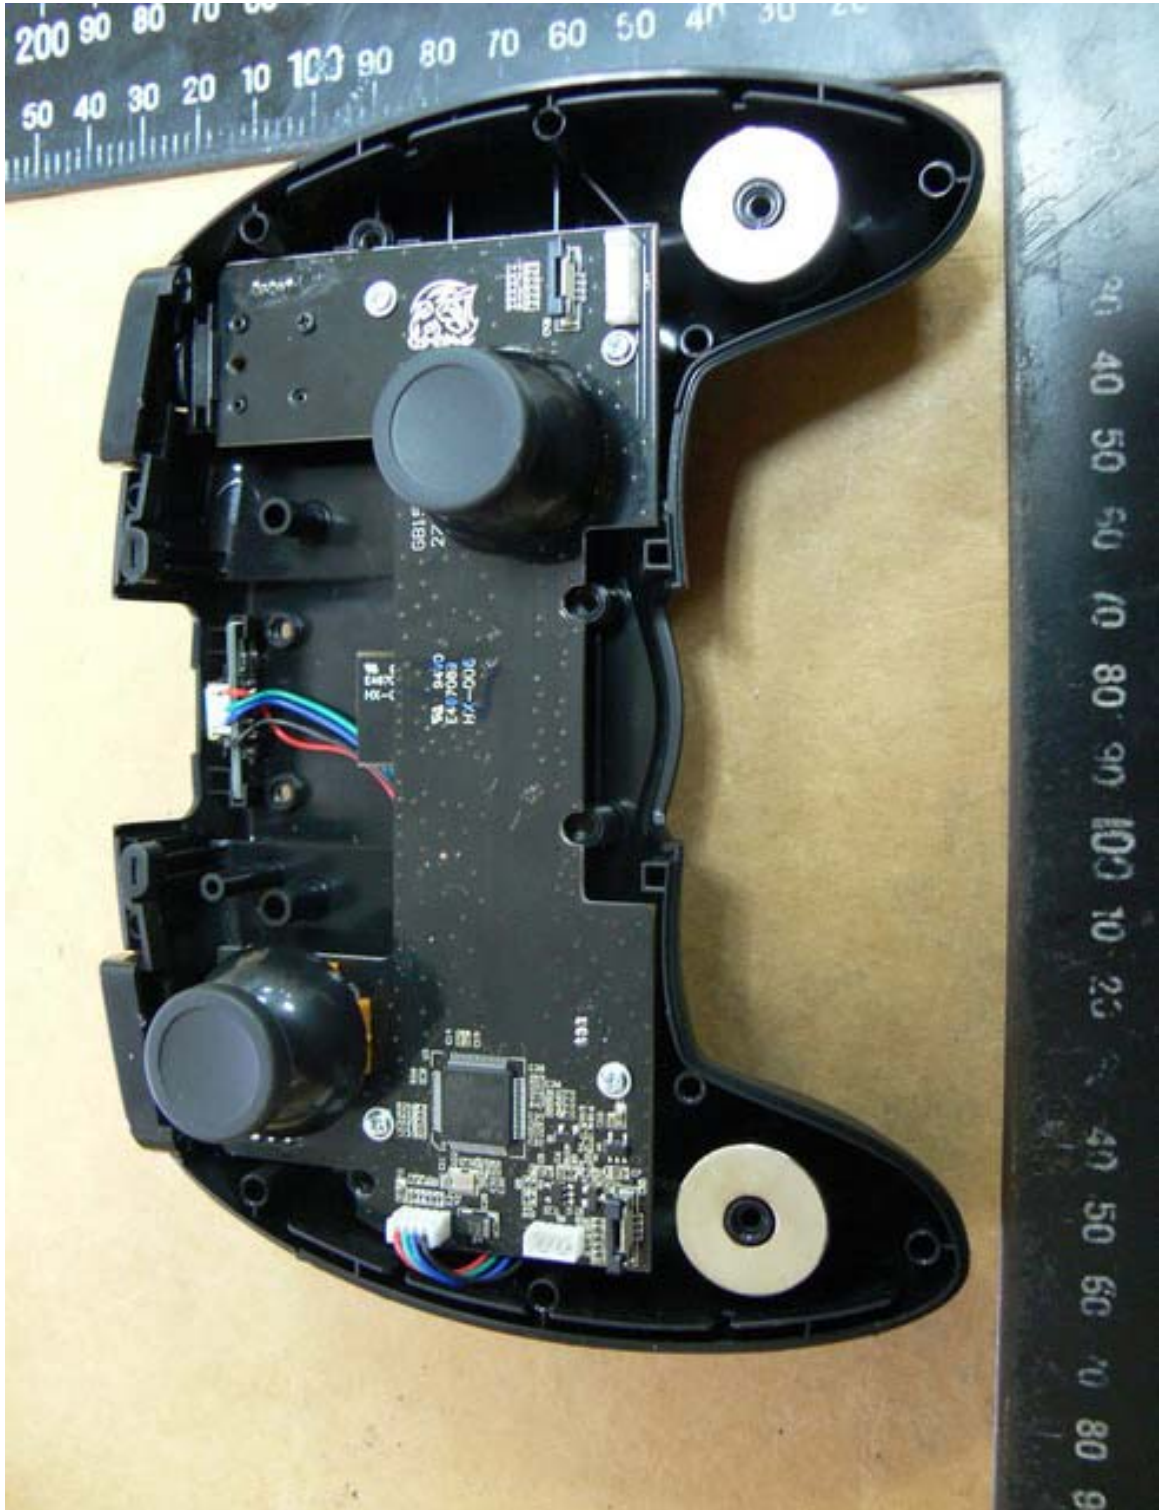

Worldwide Testing Services(Taiwan) Co., Ltd.

Registration number: W6M21412-14665-FCC

FCC ID: 2AAUCMGBLKAPBBBK

IC: 12645A-MGBLKAPBBBK

Internal Photos

Worldwide Testing Services(Taiwan) Co., Ltd.

Registration number: W6M21412-14665-FCC
FCC ID: 2AAUCMGBLKAPBBBK
IC: 12645A-MGBLKAPBBBK