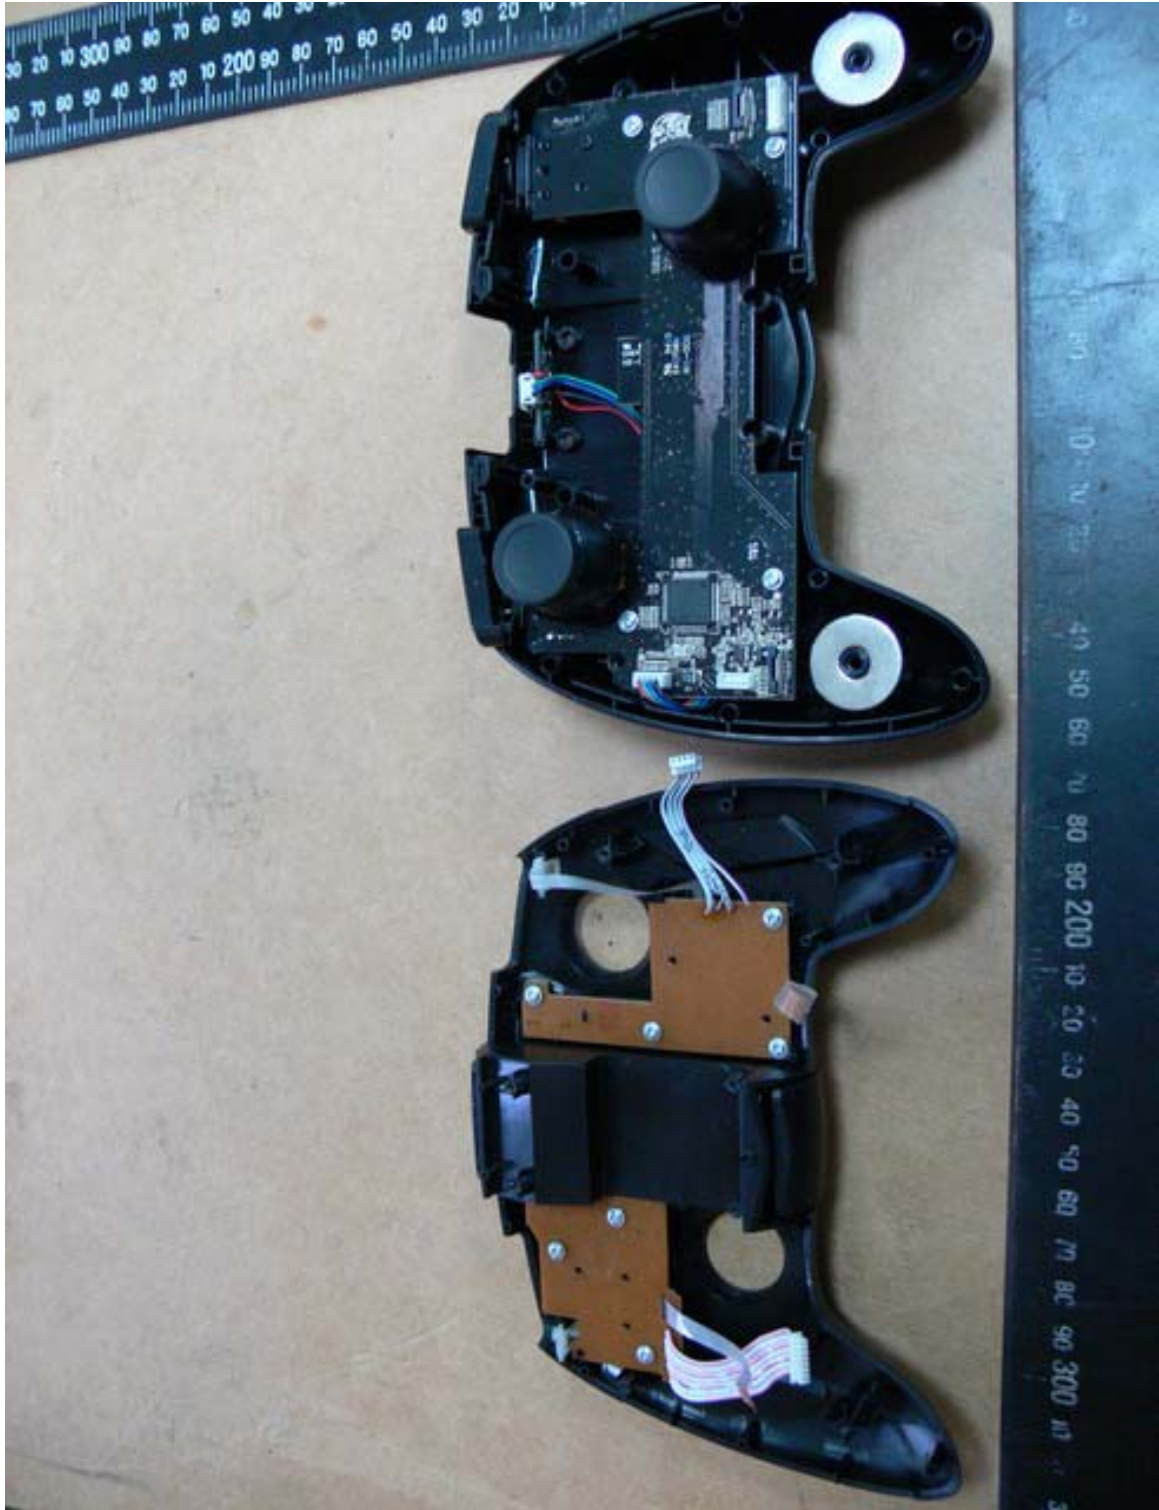

Worldwide Testing Services(Taiwan) Co., Ltd.

Registration number: W6M21412-14665-FCC

FCC ID: 2AAUCMGBLKAPBBBK

IC: 12645A-MGBLKAPBBBK

Internal Photos

Worldwide Testing Services(Taiwan) Co., Ltd.

Registration number: W6M21412-14665-FCC
FCC ID: 2AAUCMGBLKAPBBBK
IC: 12645A-MGBLKAPBBBK