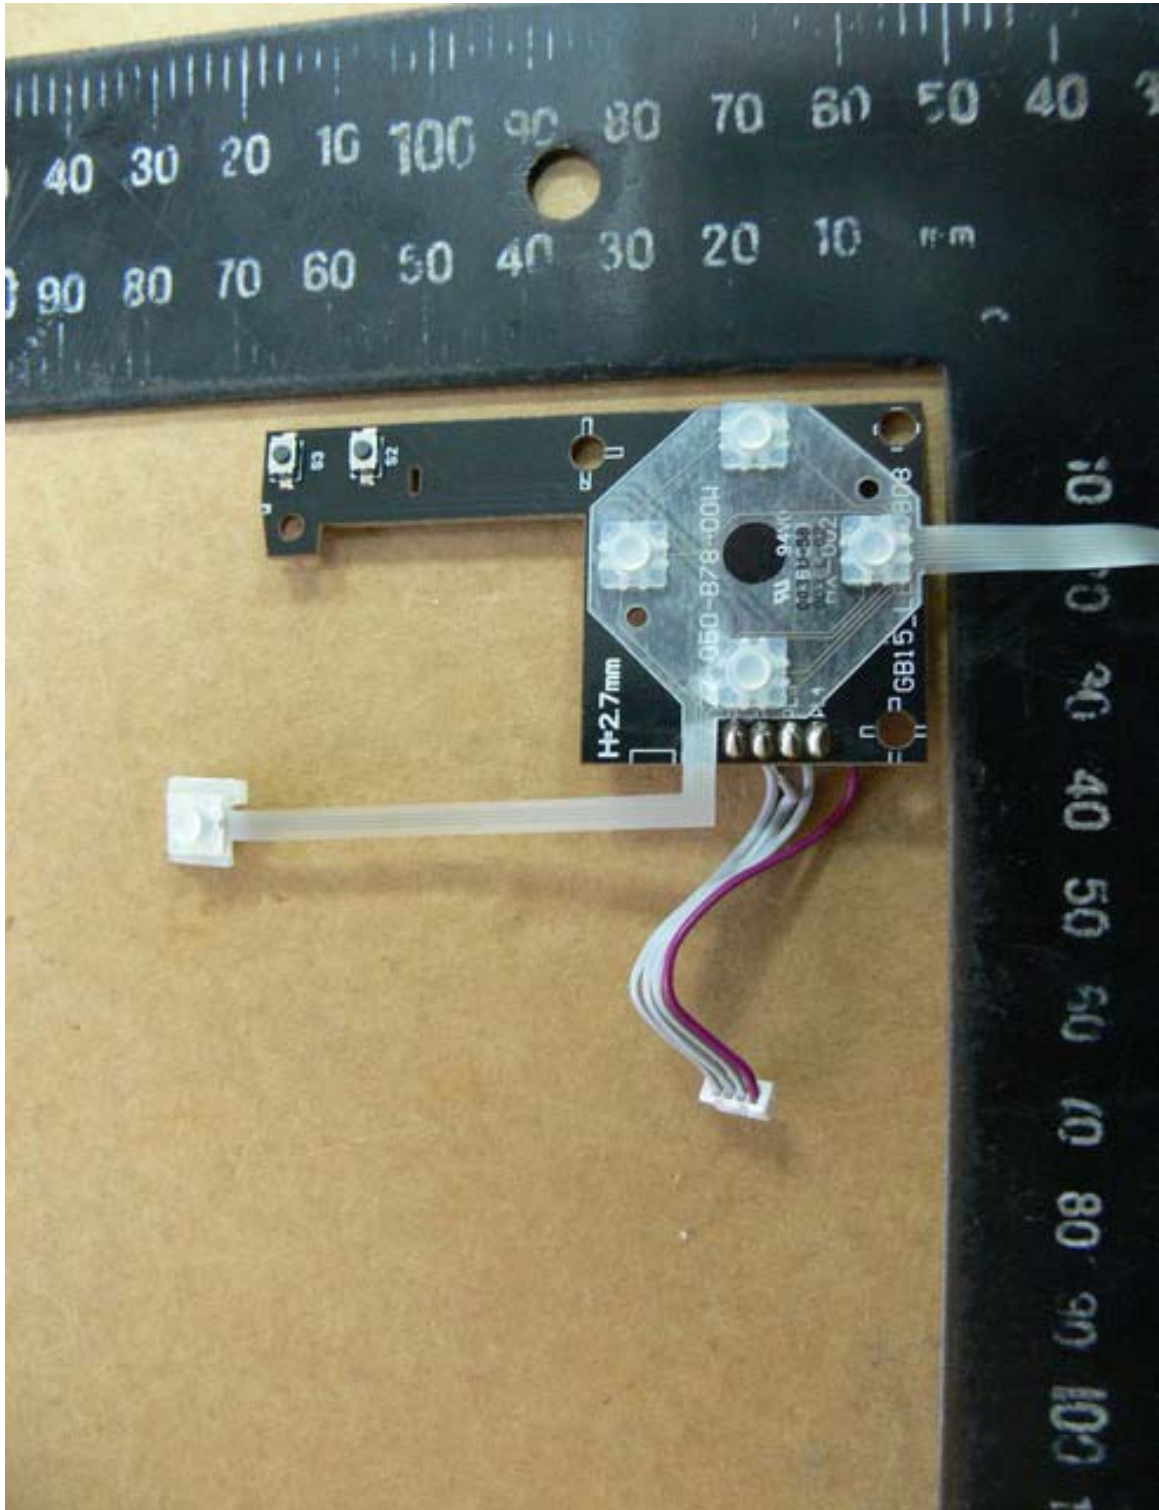

Worldwide Testing Services(Taiwan) Co., Ltd.

Registration number: W6M21412-14665-FCC
FCC ID: 2AAUCMGBLKAPBBBK
IC: 12645A-MGBLKAPBBBK