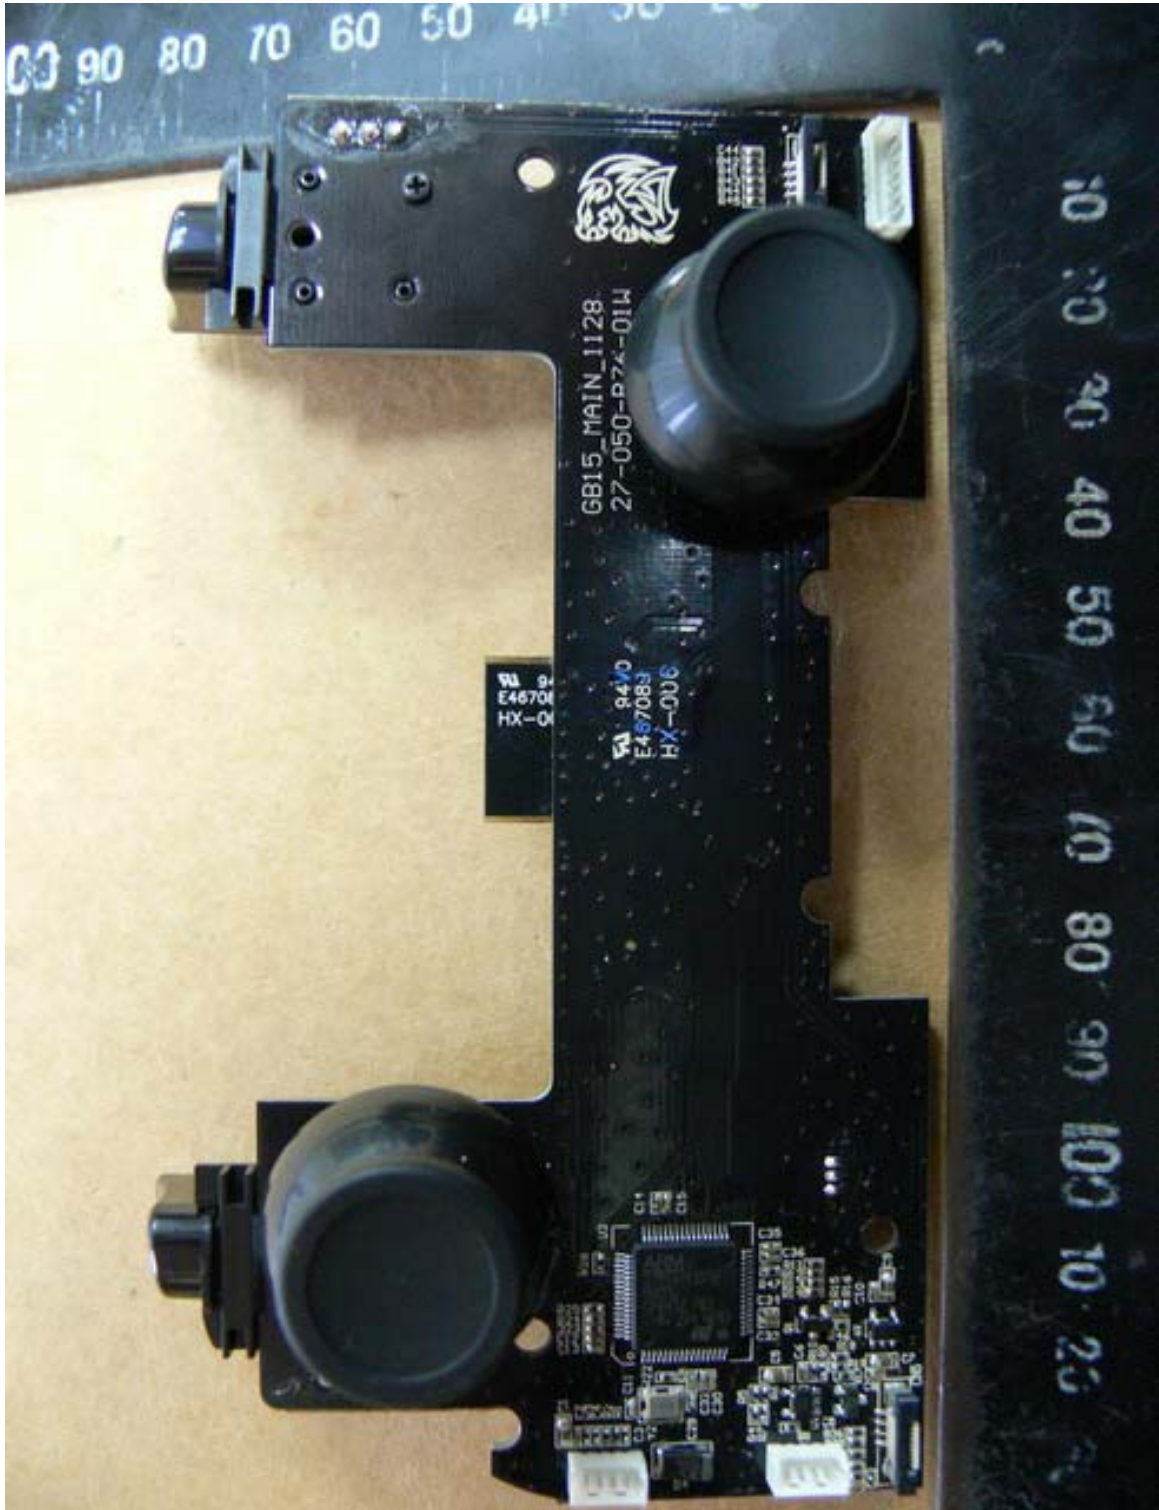

Worldwide Testing Services(Taiwan) Co., Ltd.

Registration number: W6M21412-14665-FCC

FCC ID: 2AAUCMGBLKAPBBBK

IC: 12645A-MGBLKAPBBBK

Internal Photos

Worldwide Testing Services(Taiwan) Co., Ltd.

Registration number: W6M21412-14665-FCC
FCC ID: 2AAUCMGBLKAPBBBK
IC: 12645A-MGBLKAPBBBK

Worldwide Testing Services(Taiwan) Co., Ltd.

Registration number: W6M21412-14665-FCC
FCC ID: 2AAUCMGBLKAPBBBK
IC: 12645A-MGBLKAPBBBK

Worldwide Testing Services(Taiwan) Co., Ltd.

Registration number: W6M21412-14665-FCC
FCC ID: 2AAUCMGBLKAPBBBK
IC: 12645A-MGBLKAPBBBK