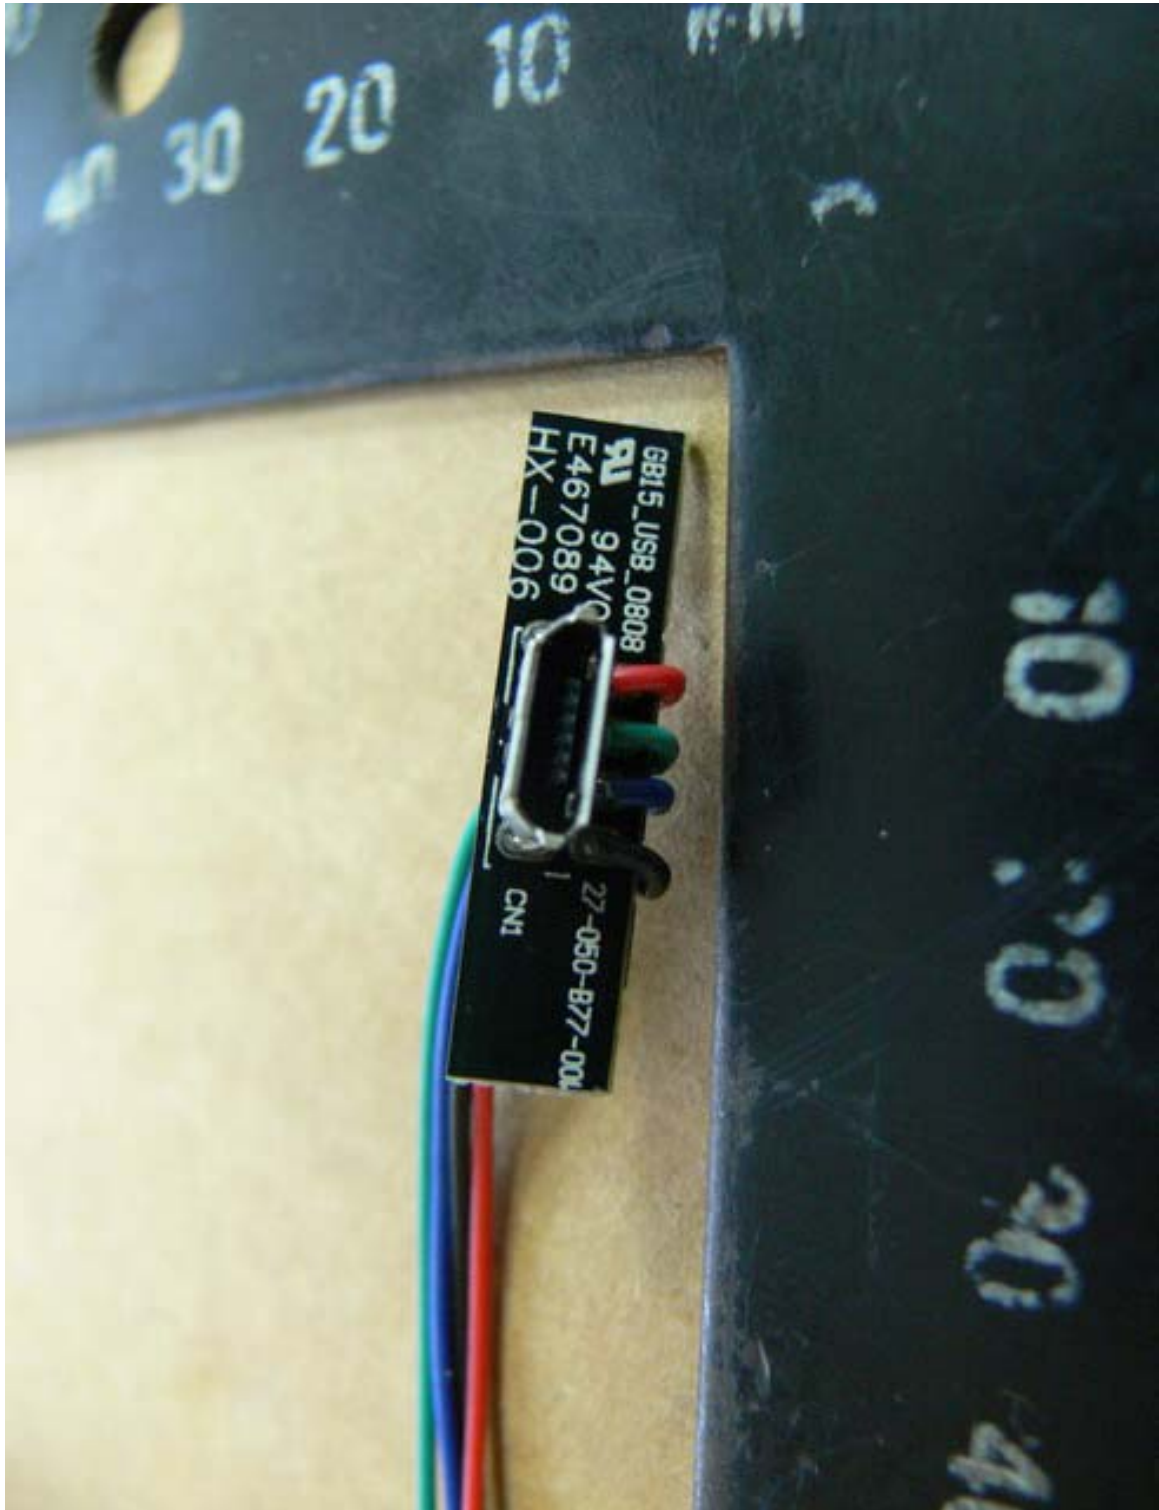

Worldwide Testing Services(Taiwan) Co., Ltd.

Registration number: W6M21412-14665-FCC
FCC ID: 2AAUCMGBLKAPBBBK
IC: 12645A-MGBLKAPBBBK