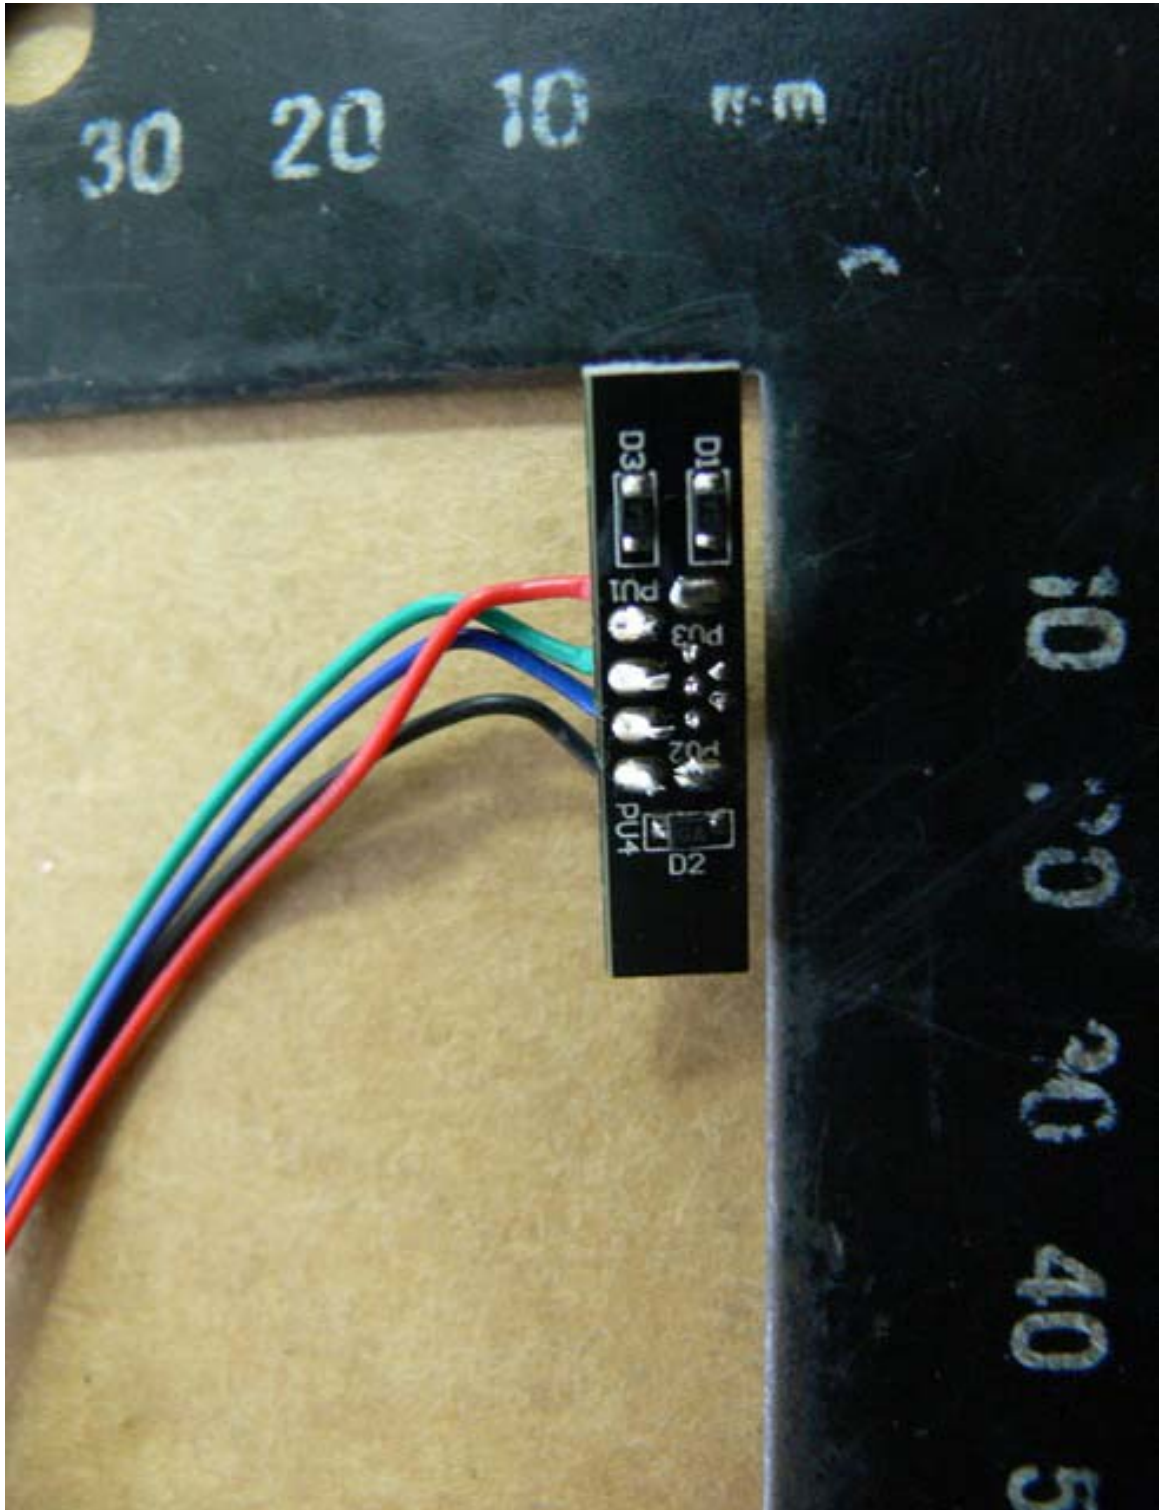

Worldwide Testing Services(Taiwan) Co., Ltd.

Registration number: W6M21412-14665-FCC
FCC ID: 2AAUCMGBLKAPBBBK
IC: 12645A-MGBLKAPBBBK