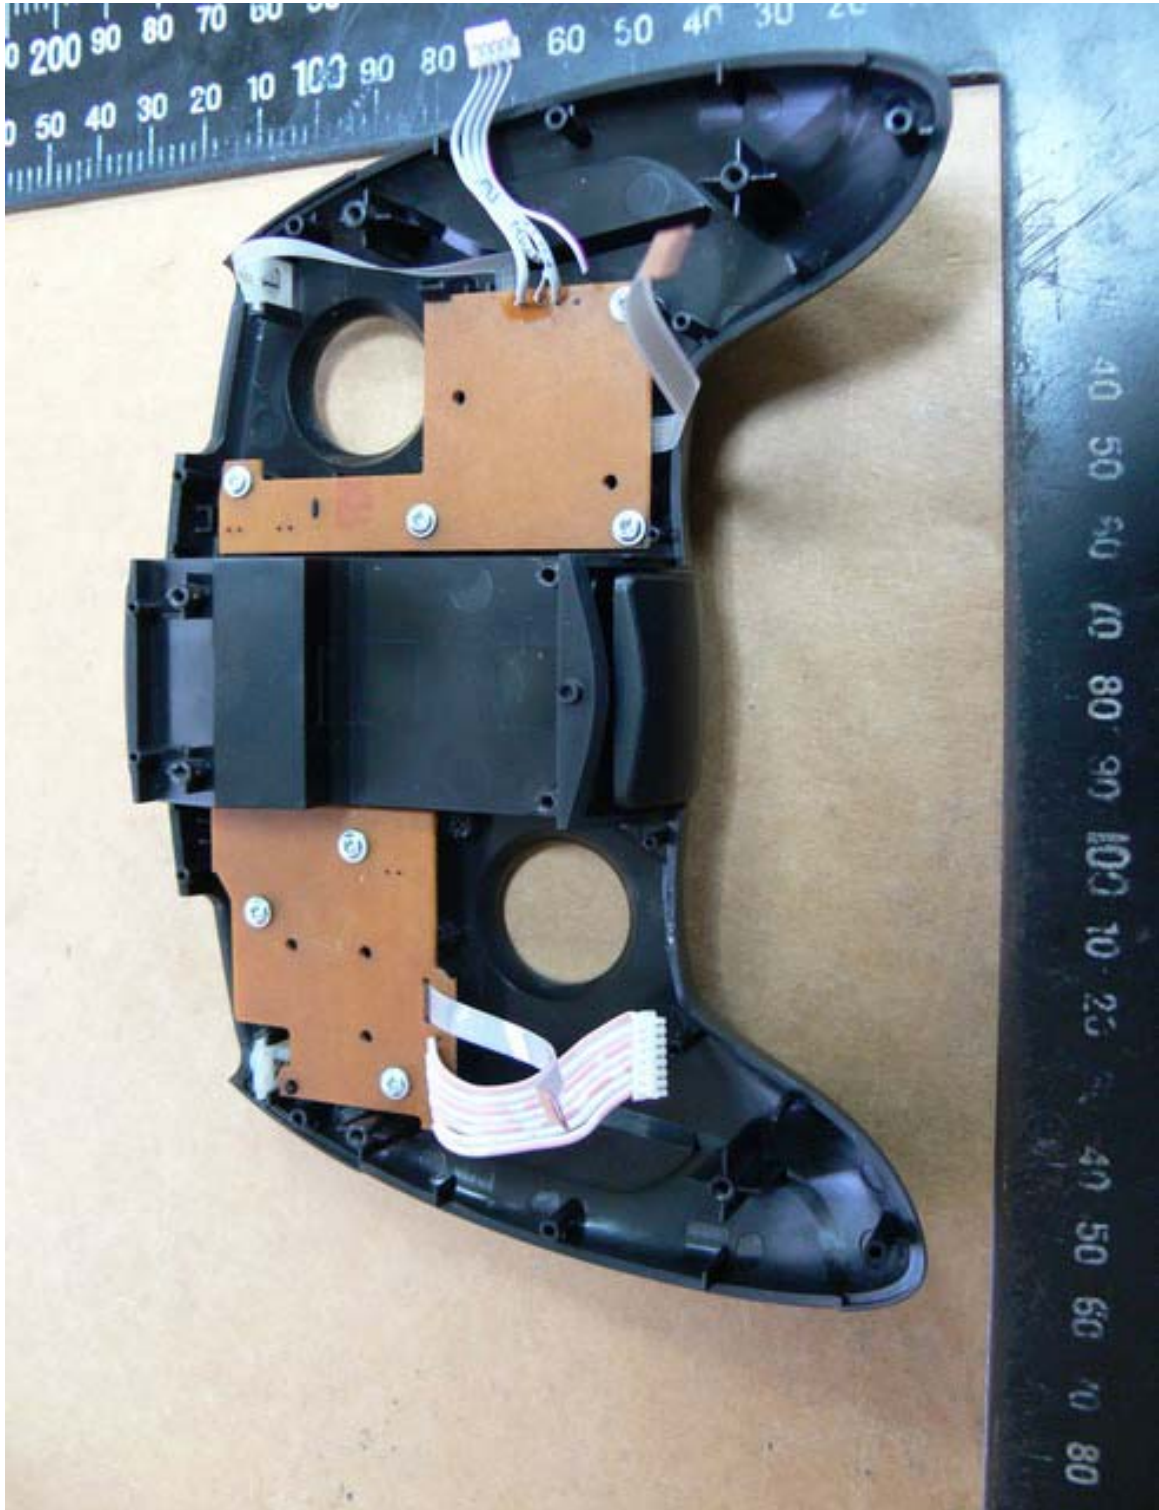

Worldwide Testing Services(Taiwan) Co., Ltd.

Registration number: W6M21412-14665-FCC
FCC ID: 2AAUCMGBLKAPBBBK
IC: 12645A-MGBLKAPBBBK