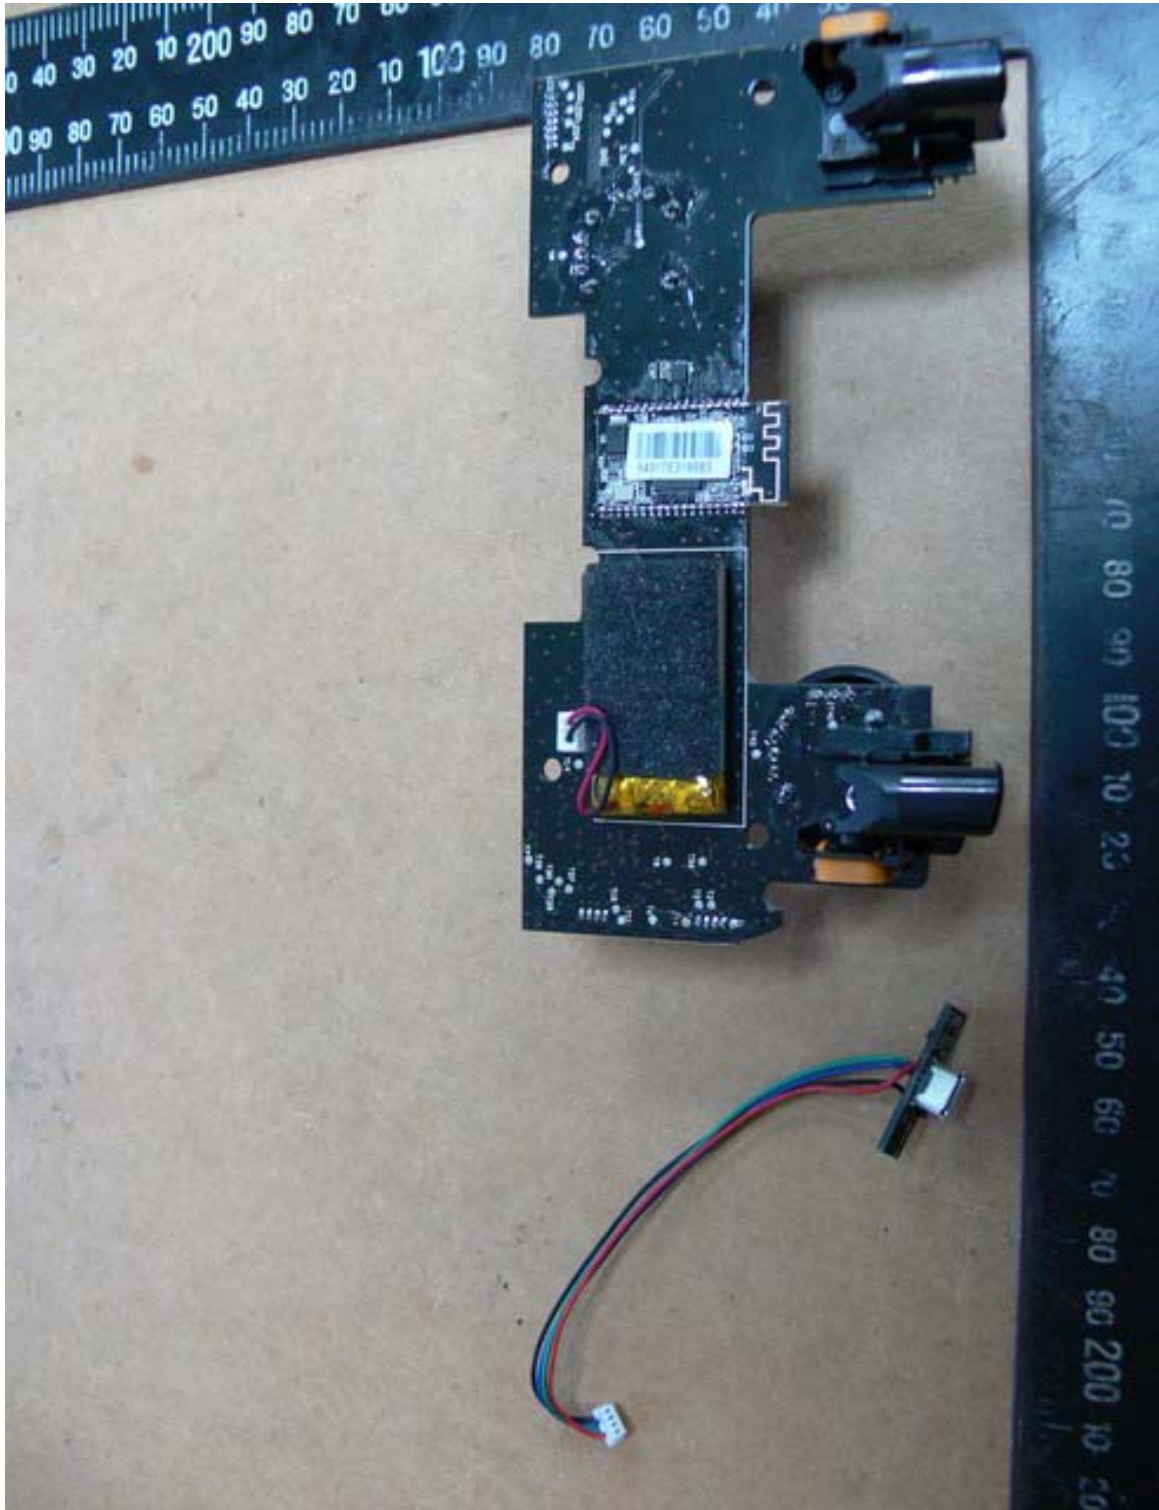

Worldwide Testing Services(Taiwan) Co., Ltd.

Registration number: W6M21412-14665-FCC
FCC ID: 2AAUCMGBLKAPBBBK
IC: 12645A-MGBLKAPBBBK