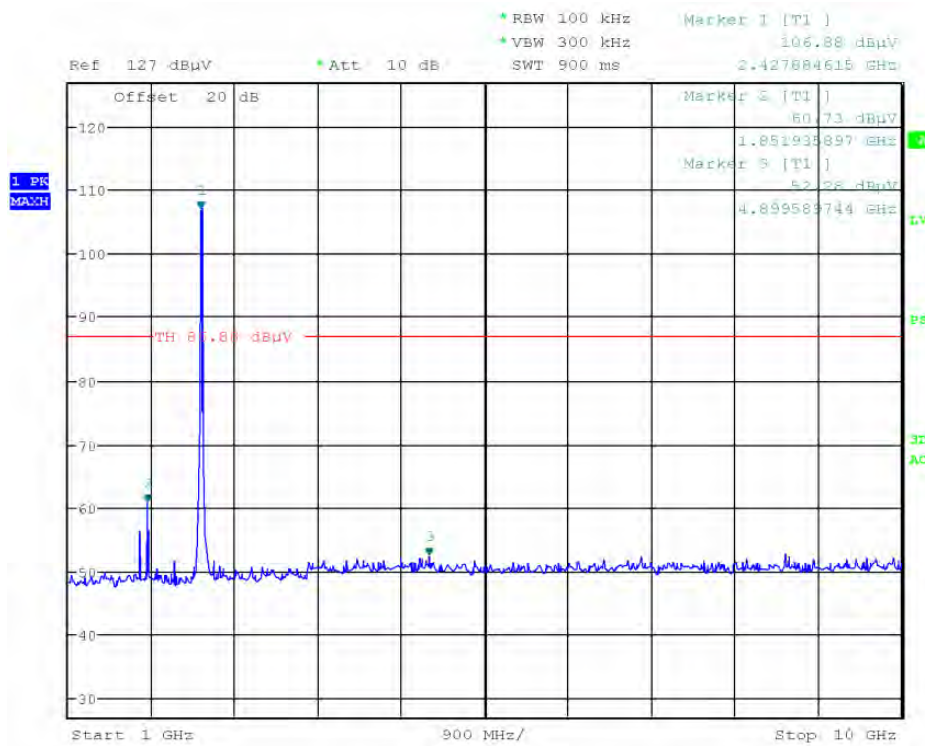

For conducted test
802.11b 2412MHz

802.11b 2437MHz

802.11b 2462MHz

802.11g 2412MHz

802.11g 2437MHz

802.11g 2462MHz

802.11n(HT20) 2412MHz

802.11n(HT20) 2437MHz

802.11n(HT20) 2462MHz

802.11n(HT40) 2422MHz

802.11n(HT40) 2437MHz

802.11n(HT40) 2452MHz

5.6 OCCUPY BANDWIDTH

5.1. Limits

For direct sequence systems, the minimum 6dB bandwidth shall be at least 500kHz Test data:

Test plot as follows:

802.11b 2412MHz

802.11b 2437MHz

802.11b 2462MHz

802.11g 2412MHz

802.11g 2437MHz

802.11g 2462MHz

802.11n (HT20) 2412MHz