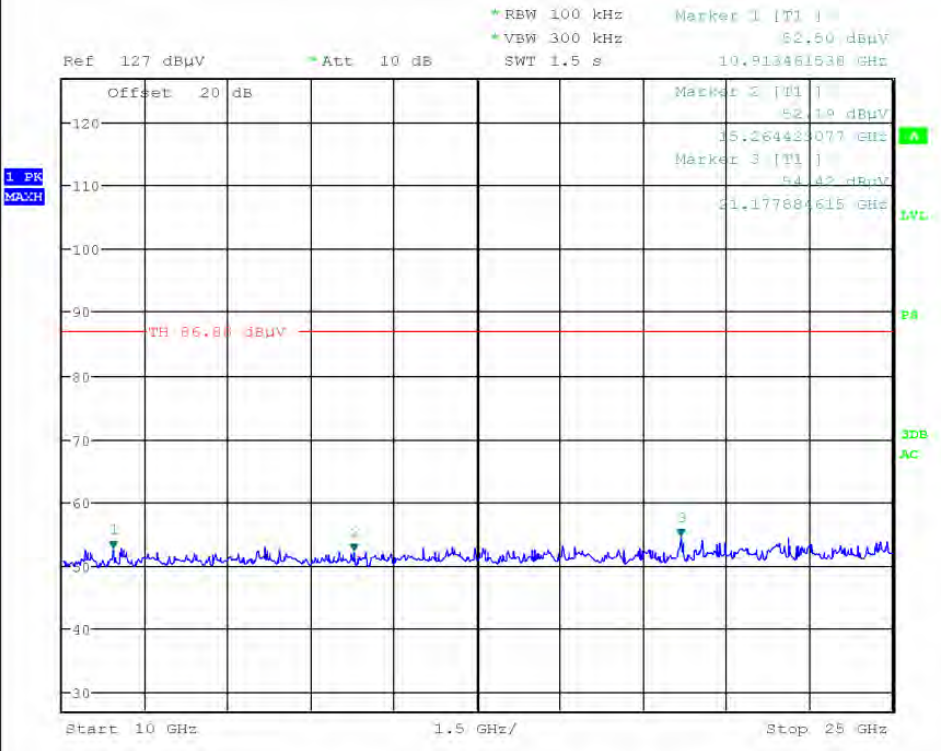

For conducted test
802.11b 2412MHz

802.11b 2437MHz

802.11b 2462MHz

802.11g 2412MHz

802.11g 2437MHz

802.11g 2462MHz

802.11n(HT20) 2412MHz

802.11n(HT20) 2437MHz

802.11n(HT20) 2462MHz

802.11n(HT40) 2422MHz

802.11n(HT40) 2437MHz

802.11n(HT40) 2452MHz

5.6 OCCUPY BANDWIDTH

5.1. Limits

For direct sequence systems, the minimum 6dB bandwidth shall be at least 500kHz Test data:

Test plot as follows:

802.11b 2412MHz

802.11b 2437MHz

802.11b 2462MHz

802.11g 2412MHz

802.11g 2437MHz

802.11g 2462MHz

802.11n (HT20) 2412MHz