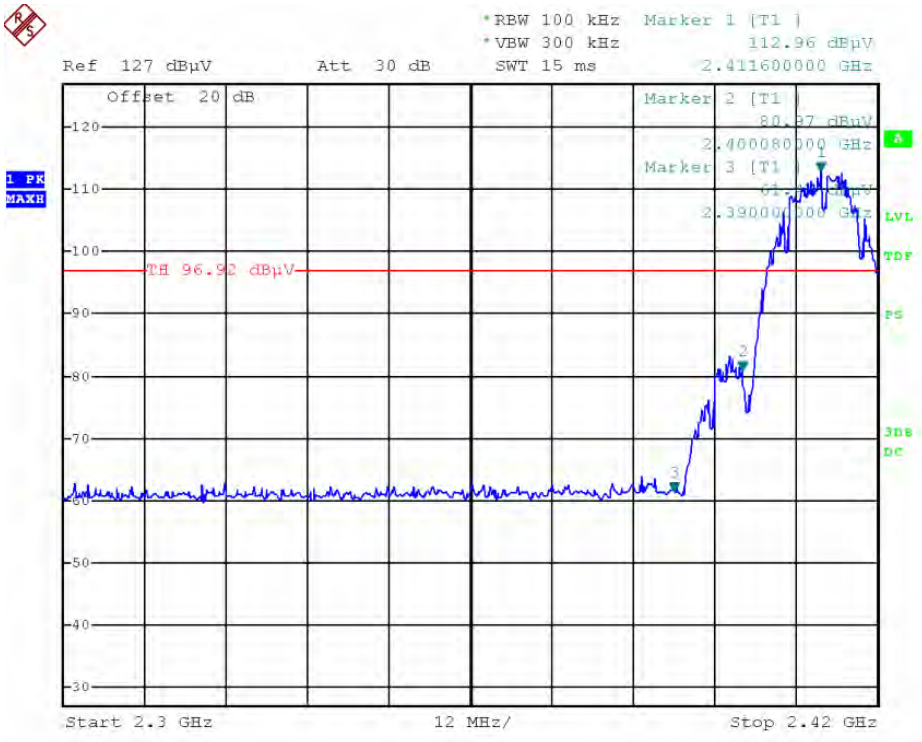

For conducted test
802.11b 2412MHz

802.11b 2437MHz

802.11b 2462MHz

802.11g 2412MHz

802.11g 2437MHz

802.11g 2462MHz

802.11n(HT20) 2412MHz

802.11n(HT20) 2437MHz

802.11n(HT20) 2462MHz

802.11n(HT40) 2422MHz

802.11n(HT40) 2437MHz

802.11n(HT40) 2452MHz

5.6 OCCUPY BANDWIDTH

5.1. Limits

For direct sequence systems, the minimum 6dB bandwidth shall be at least 500kHz Test data: