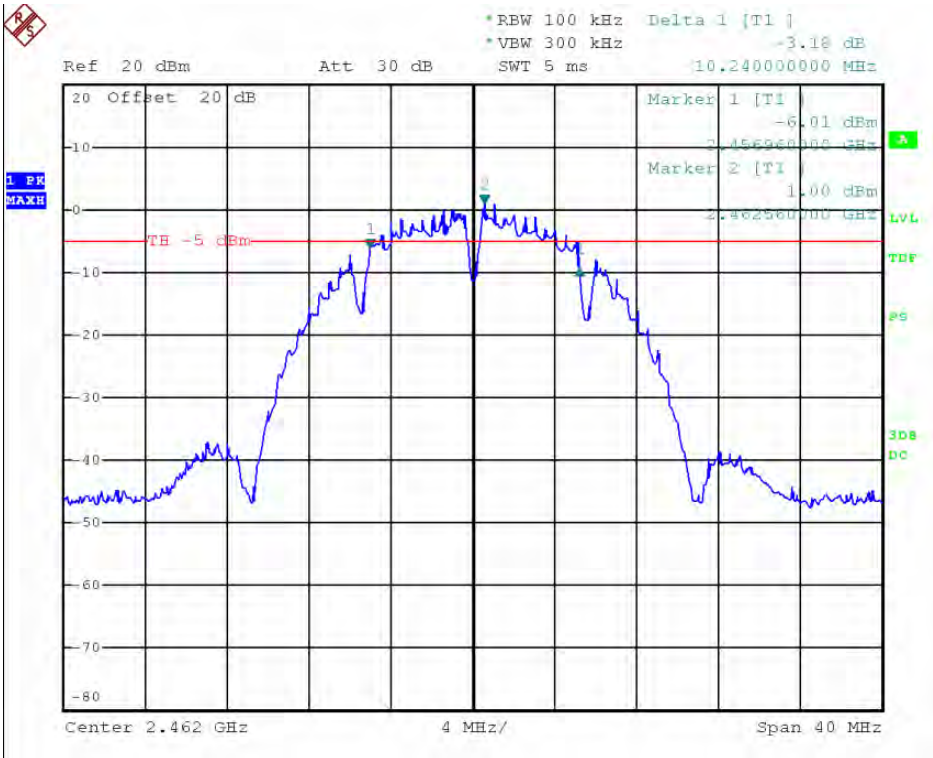

Test plot as follows:

802.11b 2412MHz

802.11b 2437MHz

802.11b 2462MHz

802.11g 2412MHz

802.11g 2437MHz

802.11g 2462MHz

802.11n (HT20) 2412MHz