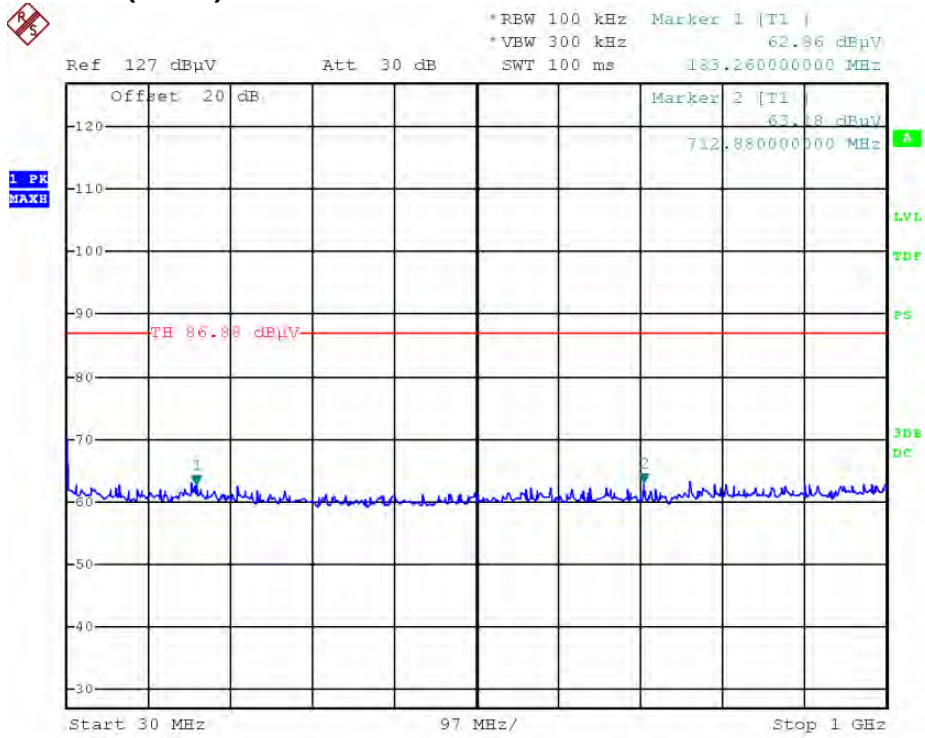

For conducted test
802.11b 2412MHz

802.11b 2437MHz

802.11b 2462MHz

802.11g 2412MHz

802.11g 2437MHz

802.11g 2462MHz

802.11n(HT20) 2412MHz

802.11n(HT20) 2437MHz

802.11n(HT20) 2462MHz

802.11n(HT40) 2422MHz

802.11n(HT40) 2437MHz

802.11n(HT40) 2452MHz

5.6 OCCUPY BANDWIDTH

5.1. Limits

For direct sequence systems, the minimum 6dB bandwidth shall be at least 500kHz Test data:

Test plot as follows:

802.11b 2412MHz

802.11b 2437MHz

802.11b 2462MHz

802.11g 2412MHz

802.11g 2437MHz

802.11g 2462MHz

802.11n (HT20) 2412MHz