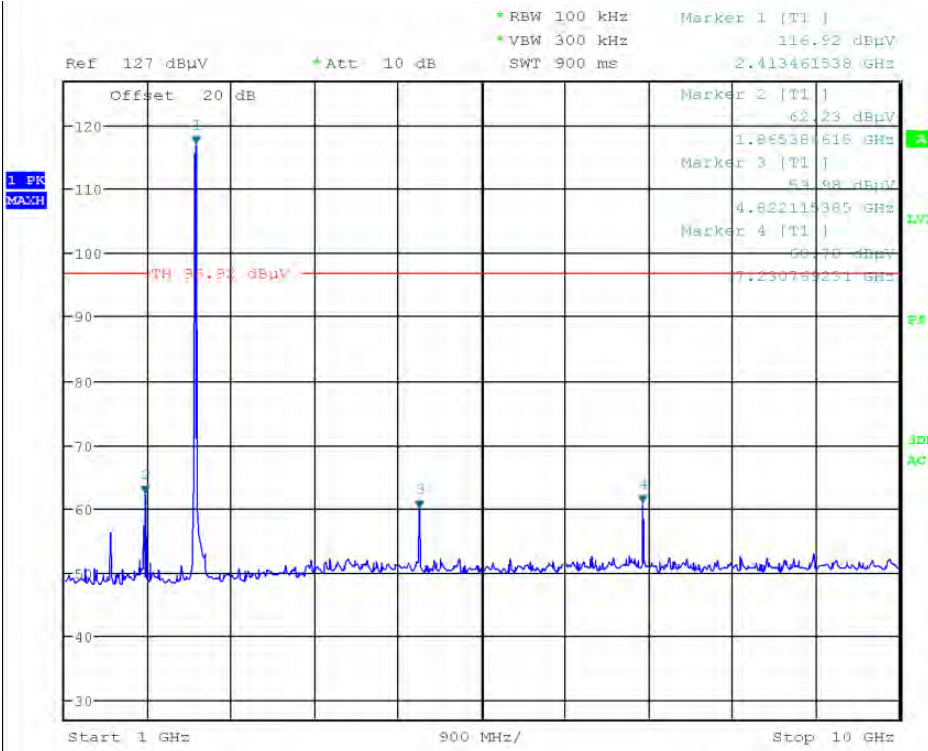

For conducted test
802.11b 2412MHz

802.11b 2437MHz

802.11b 2462MHz

802.11g 2412MHz

802.11g 2437MHz

802.11g 2462MHz

802.11n(HT20) 2412MHz

802.11n(HT20) 2437MHz

802.11n(HT20) 2462MHz

802.11n(HT40) 2422MHz

802.11n(HT40) 2437MHz

802.11n(HT40) 2452MHz

5.6 OCCUPY BANDWIDTH

5.1. Limits

For direct sequence systems, the minimum 6dB bandwidth shall be at least 500kHz Test data:

Test plot as follows:

802.11b 2412MHz

802.11b 2437MHz

802.11b 2462MHz

802.11g 2412MHz

802.11g 2437MHz

802.11g 2462MHz

802.11n (HT20) 2412MHz