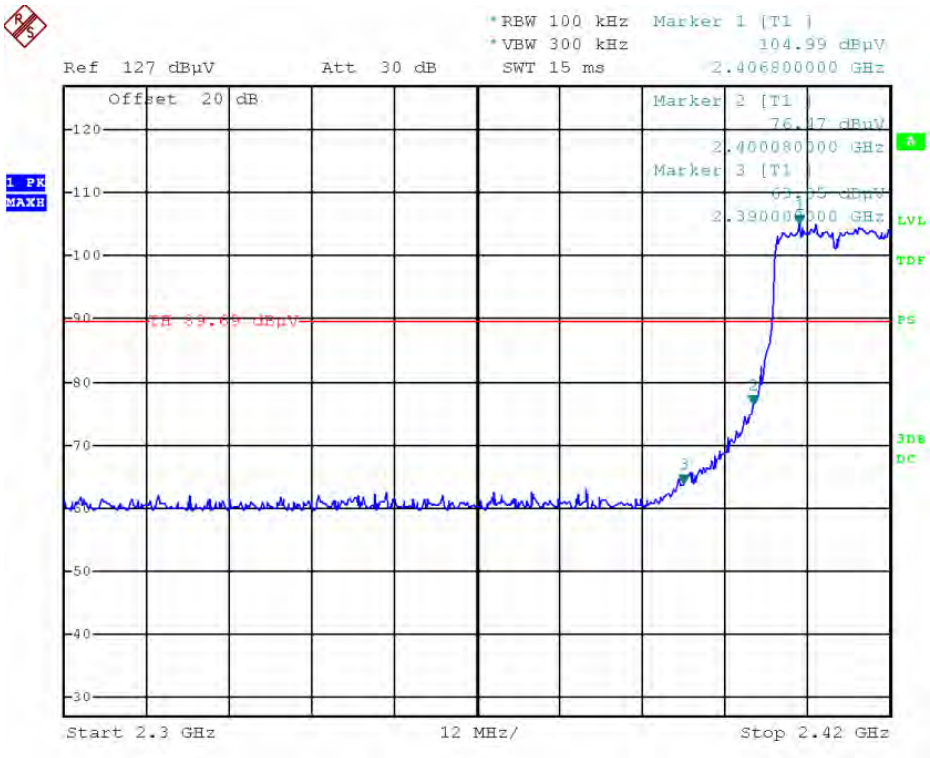

For conducted test
802.11b 2412MHz

802.11b 2437MHz

802.11b 2462MHz

802.11g 2412MHz

802.11g 2437MHz

802.11g 2462MHz

802.11n(HT20) 2412MHz

802.11n(HT20) 2437MHz

802.11n(HT20) 2462MHz

802.11n(HT40) 2422MHz

802.11n(HT40) 2437MHz

802.11n(HT40) 2452MHz

5.6 OCCUPY BANDWIDTH

5.1. Limits

For direct sequence systems, the minimum 6dB bandwidth shall be at least 500kHz Test data: