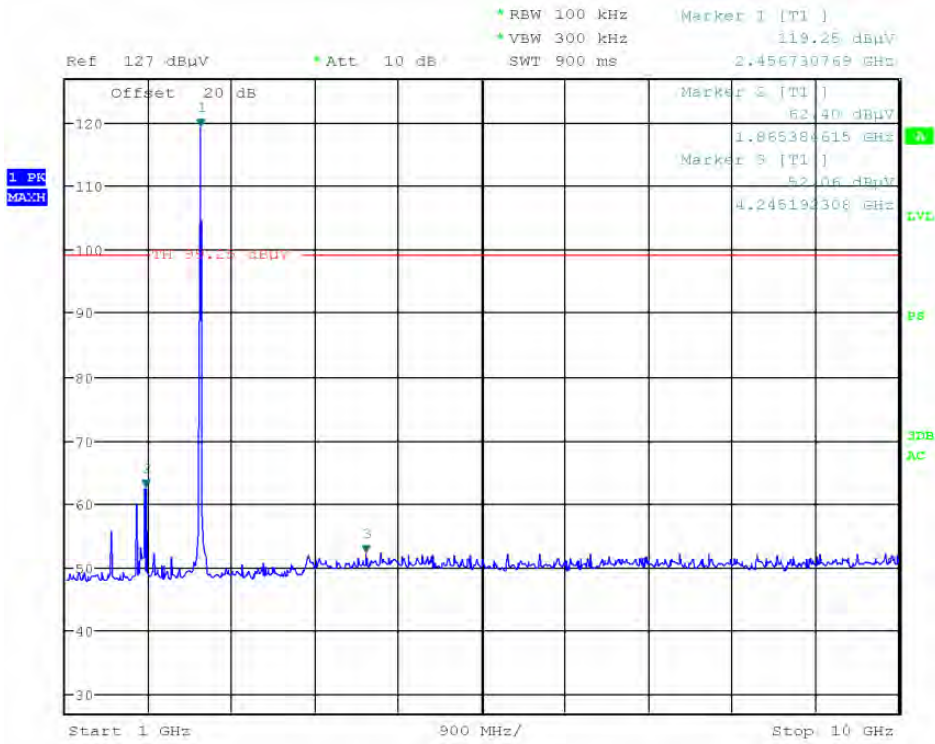

For conducted test
802.11b 2412MHz

802.11b 2437MHz

802.11b 2462MHz

802.11g 2412MHz

802.11g 2437MHz

802.11g 2462MHz

802.11n(HT20) 2412MHz

802.11n(HT20) 2437MHz

802.11n(HT20) 2462MHz

802.11n(HT40) 2422MHz

802.11n(HT40) 2437MHz

802.11n(HT40) 2452MHz

5.6 OCCUPY BANDWIDTH

5.1. Limits

For direct sequence systems, the minimum 6dB bandwidth shall be at least 500kHz Test data:

Test plot as follows:

802.11b 2412MHz

802.11b 2437MHz

802.11b 2462MHz

802.11g 2412MHz

802.11g 2437MHz

802.11g 2462MHz

802.11n (HT20) 2412MHz