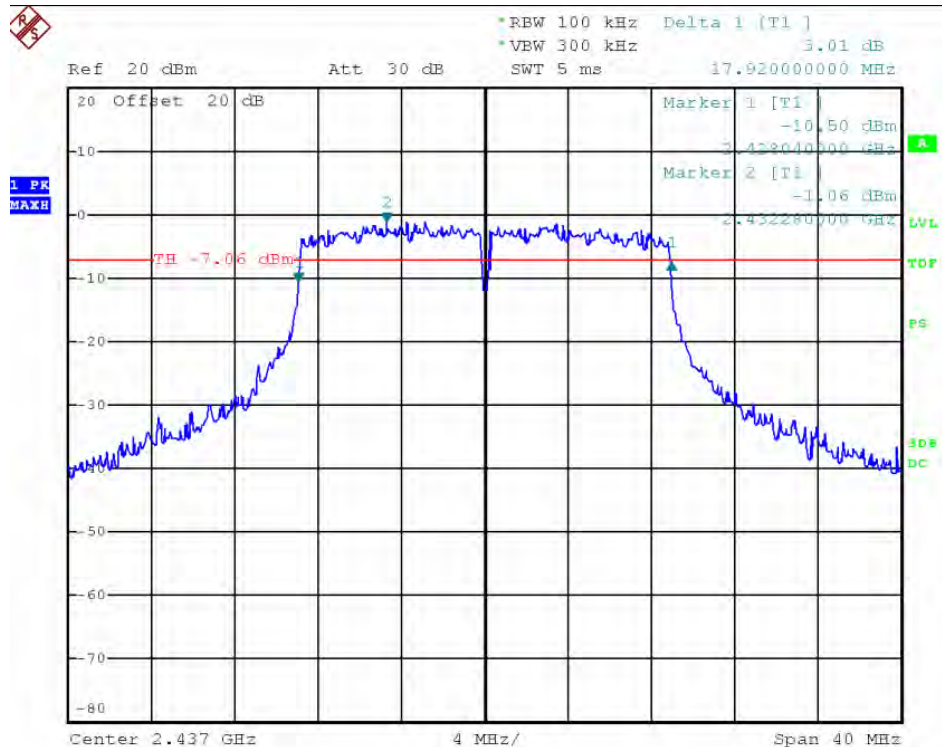

802.11n (HT20) 2437MHz