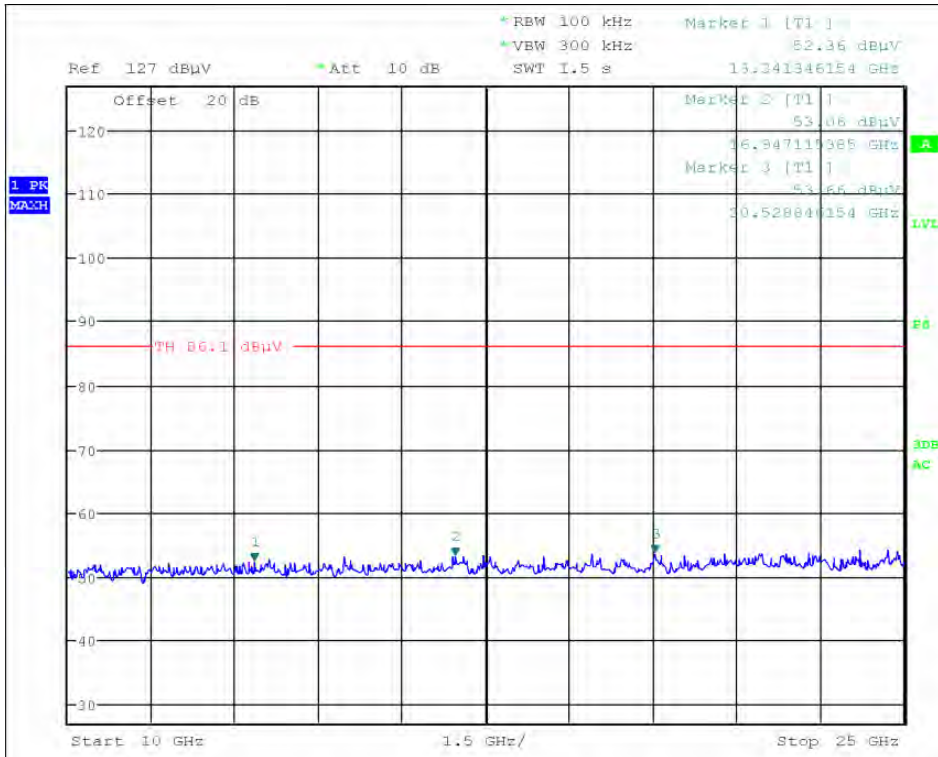

For conducted test
802.11b 2412MHz

802.11b 2437MHz

802.11b 2462MHz

802.11g 2412MHz

802.11g 2437MHz

802.11g 2462MHz

802.11n(HT20) 2412MHz

802.11n(HT20) 2437MHz

802.11n(HT20) 2462MHz

802.11n(HT40) 2422MHz

802.11n(HT40) 2437MHz

802.11n(HT40) 2452MHz

5.6 OCCUPY BANDWIDTH

5.1. Limits

For direct sequence systems, the minimum 6dB bandwidth shall be at least 500kHz Test data:

Test plot as follows:

802.11b 2412MHz

802.11b 2437MHz

802.11b 2462MHz

802.11g 2412MHz

802.11g 2437MHz

802.11g 2462MHz

802.11n (HT20) 2412MHz