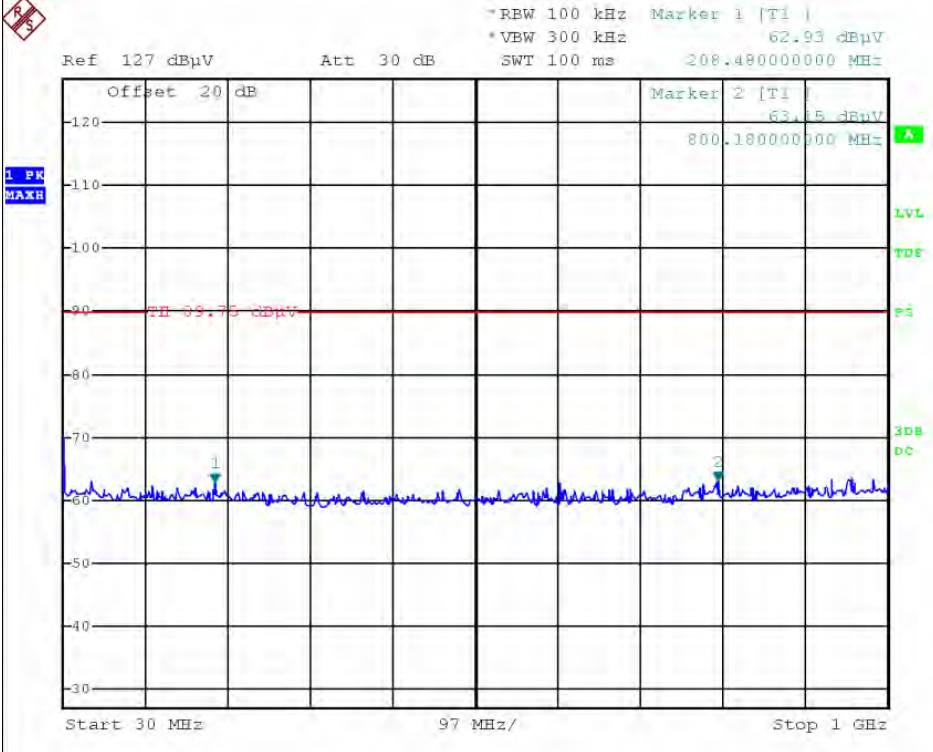

For conducted test
802.11b 2412MHz

802.11b 2437MHz

802.11b 2462MHz

802.11g 2412MHz

802.11g 2437MHz

802.11g 2462MHz

802.11n(HT20) 2412MHz

802.11n(HT20) 2437MHz

802.11n(HT20) 2462MHz

802.11n(HT40) 2422MHz

802.11n(HT40) 2437MHz

802.11n(HT40) 2452MHz

5.6 OCCUPY BANDWIDTH

5.1. Limits

For direct sequence systems, the minimum 6dB bandwidth shall be at least 500kHz Test data: