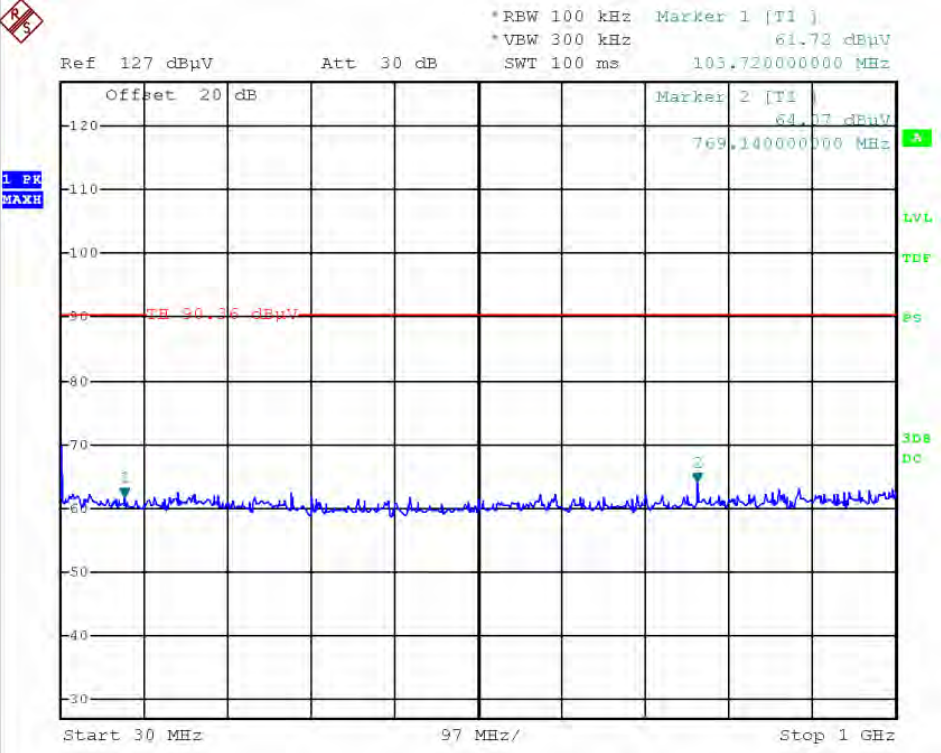

For conducted test
802.11b 2412MHz

802.11b 2437MHz

802.11b 2462MHz

802.11g 2412MHz

802.11g 2437MHz

802.11g 2462MHz

802.11n(HT20) 2412MHz

802.11n(HT20) 2437MHz

802.11n(HT20) 2462MHz

802.11n(HT40) 2422MHz

802.11n(HT40) 2437MHz

802.11n(HT40) 2452MHz

5.6 OCCUPY BANDWIDTH

5.1. Limits

For direct sequence systems, the minimum 6dB bandwidth shall be at least 500kHz Test data: