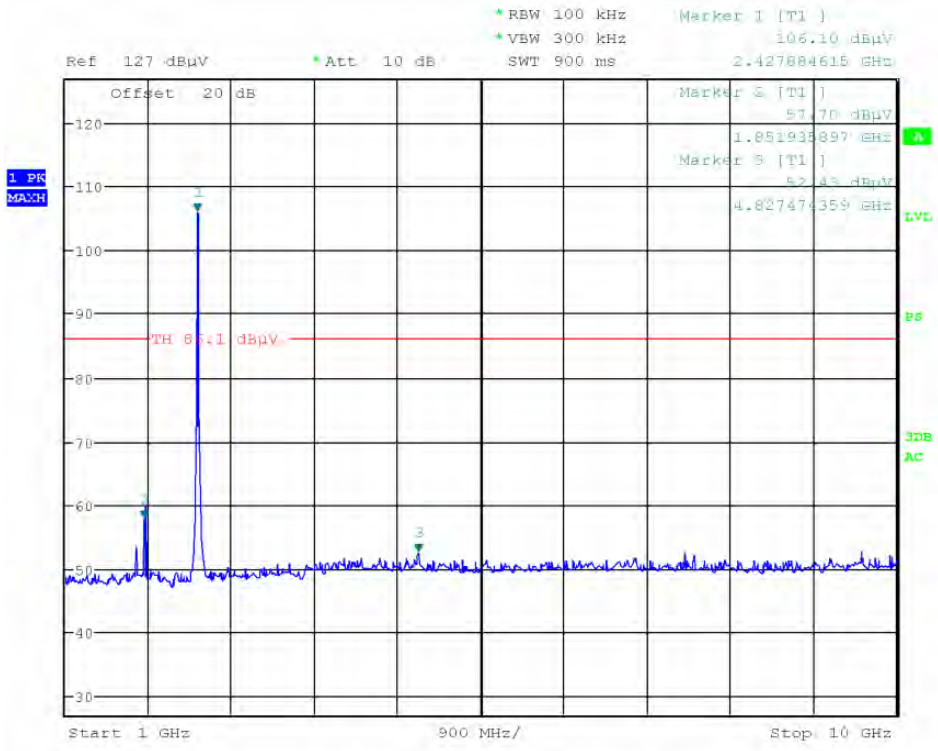

For conducted test
802.11b 2412MHz

802.11b 2437MHz

802.11b 2462MHz

802.11g 2412MHz

802.11g 2437MHz

802.11g 2462MHz

802.11n(HT20) 2412MHz

802.11n(HT20) 2437MHz

802.11n(HT20) 2462MHz

802.11n(HT40) 2422MHz

802.11n(HT40) 2437MHz

802.11n(HT40) 2452MHz

5.6 OCCUPY BANDWIDTH

5.1. Limits

For direct sequence systems, the minimum 6dB bandwidth shall be at least 500kHz Test data:

Test plot as follows:

802.11b 2412MHz

802.11b 2437MHz

802.11b 2462MHz

802.11g 2412MHz

802.11g 2437MHz

802.11g 2462MHz

802.11n (HT20) 2412MHz