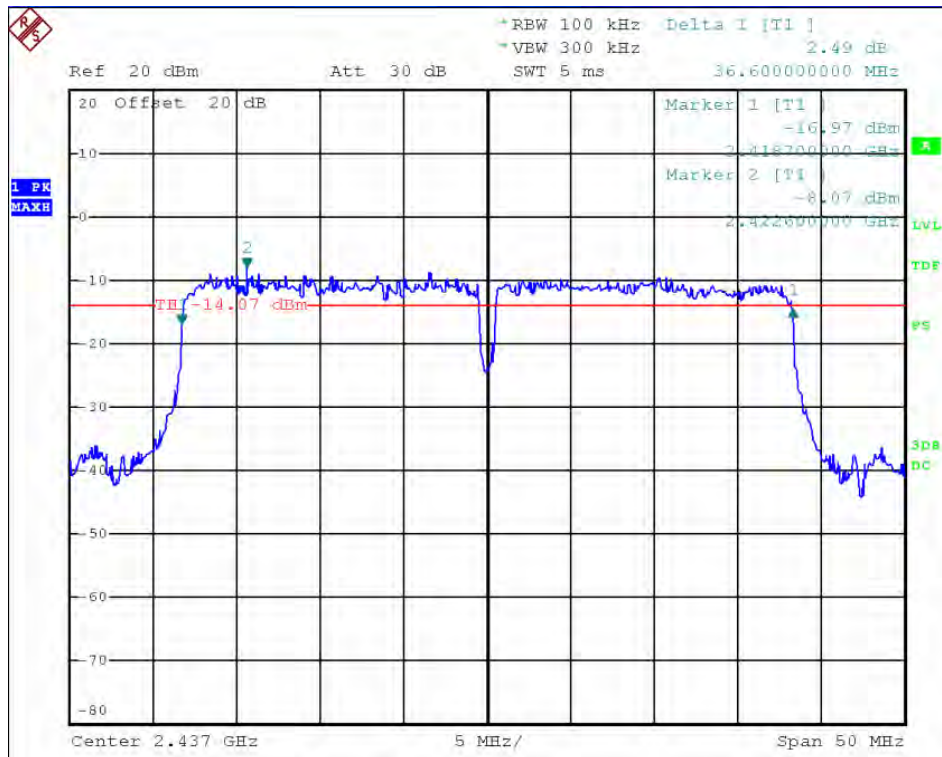

Test plot as follows:

802.11b 2412MHz

802.11b 2437MHz

802.11b 2462MHz

802.11g 2412MHz

802.11g 2437MHz

802.11g 2462MHz

802.11n (HT20) 2412MHz

802.11n (HT20) 2437MHz

802.11n (HT20) 2462MHz

802.11n (HT40) 2422MHz

802.11n (HT40) 2437MHz

802.11n (HT40)2452MHz