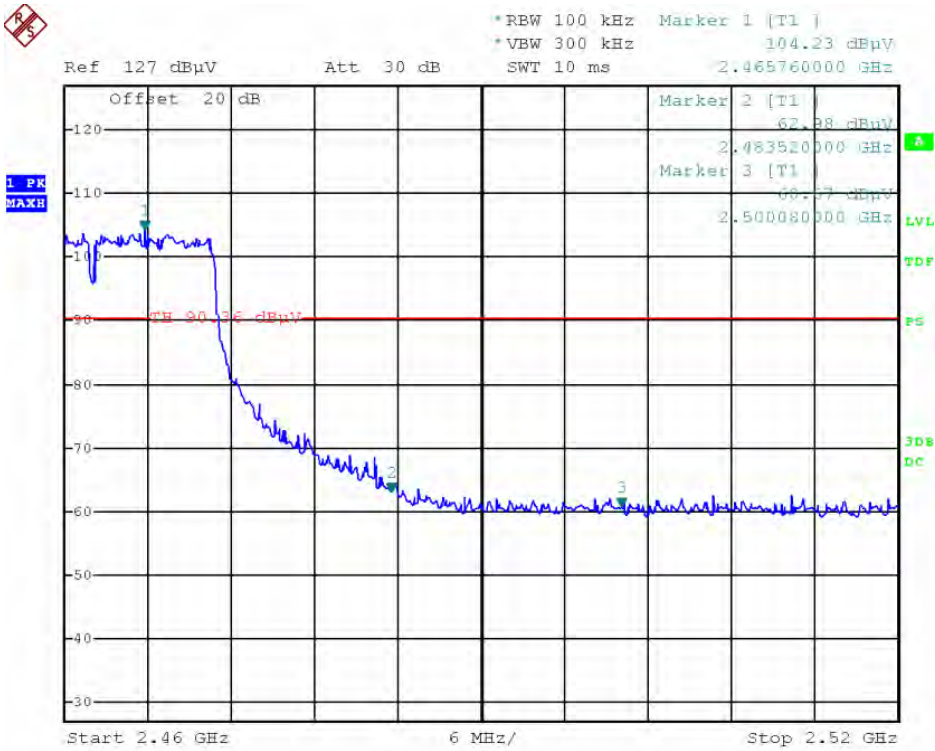

For conducted test
802.11b 2412MHz

802.11b 2437MHz

802.11b 2462MHz

802.11g 2412MHz

802.11g 2437MHz

802.11g 2462MHz

802.11n(HT20) 2412MHz

802.11n(HT20) 2437MHz

802.11n(HT20) 2462MHz

802.11n(HT40) 2422MHz

802.11n(HT40) 2437MHz

802.11n(HT40) 2452MHz

5.6 OCCUPY BANDWIDTH

5.1. Limits

For direct sequence systems, the minimum 6dB bandwidth shall be at least 500kHz Test data:

Test plot as follows:

802.11b 2412MHz

802.11b 2437MHz

802.11b 2462MHz

802.11g 2412MHz

802.11g 2437MHz

802.11g 2462MHz

802.11n (HT20) 2412MHz