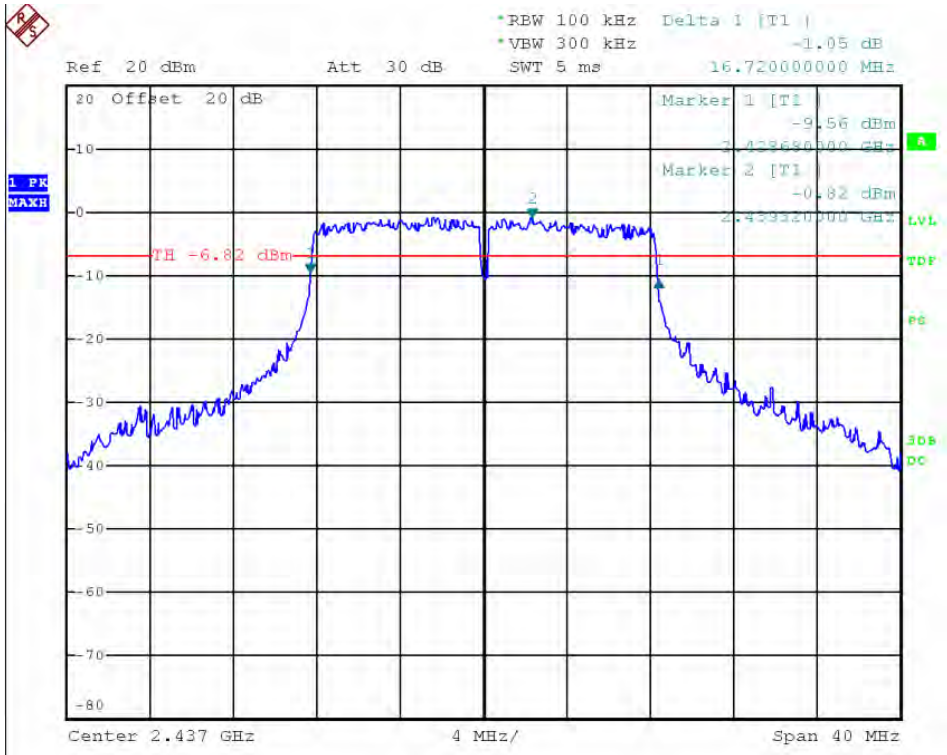

Test plot as follows:

802.11b 2412MHz

802.11b 2437MHz

802.11b 2462MHz

802.11g 2412MHz

802.11g 2437MHz

802.11g 2462MHz

802.11n (HT20) 2412MHz