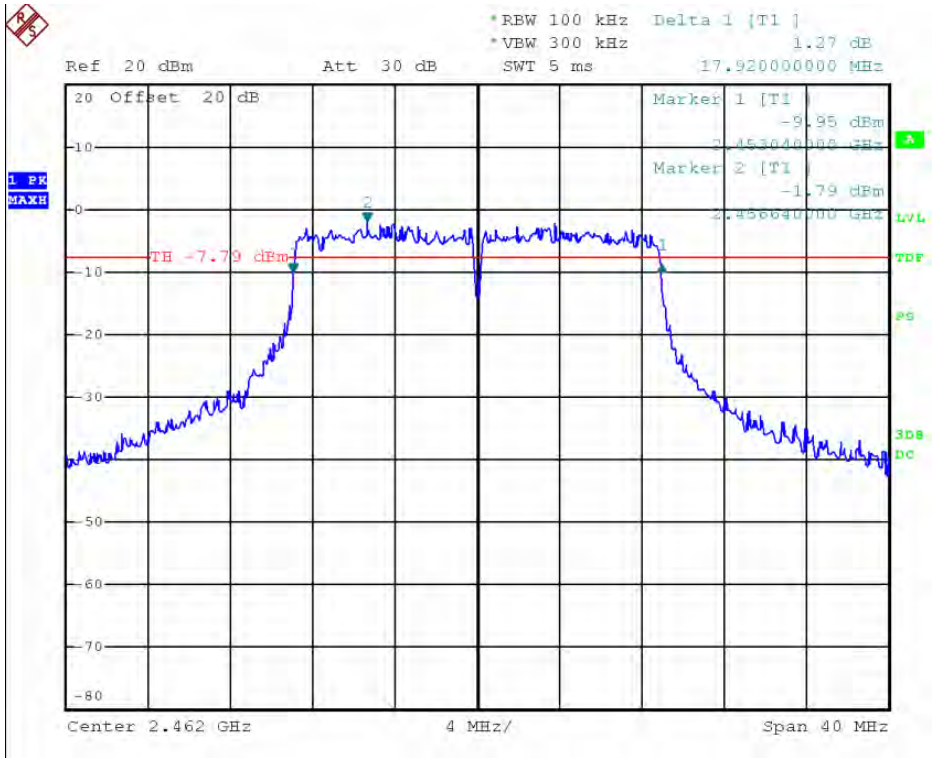

802.11n (HT20) 2462MHz