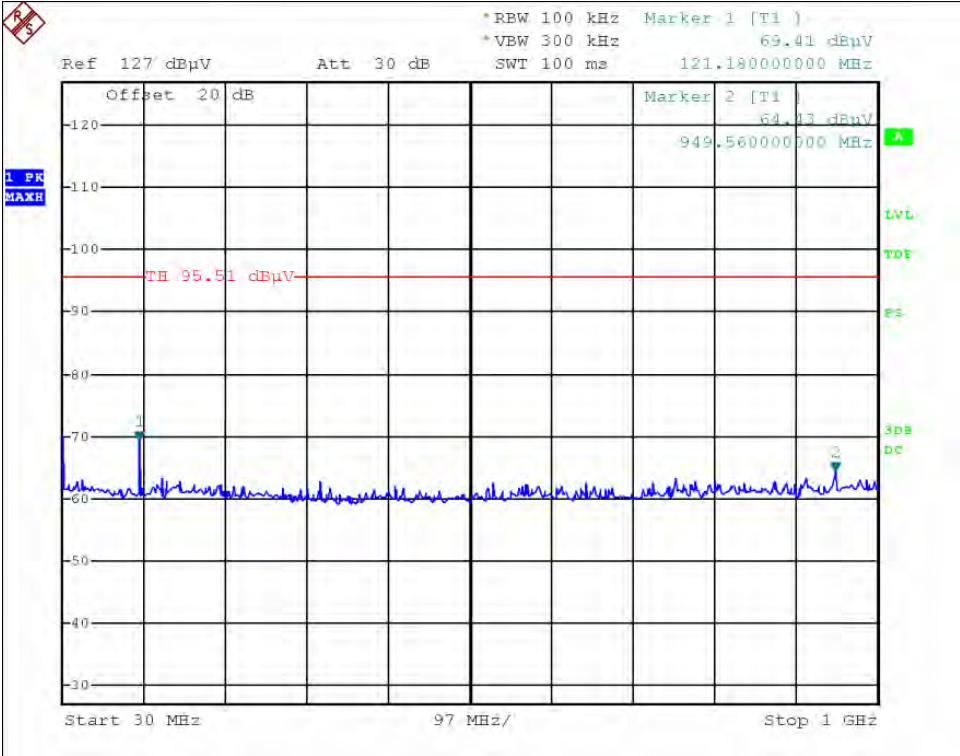

For conducted test
802.11b 2412MHz

802.11b 2437MHz

802.11b 2462MHz

802.11g 2412MHz

802.11g 2437MHz

802.11g 2462MHz

802.11n(HT20) 2412MHz

802.11n(HT20) 2437MHz

802.11n(HT20) 2462MHz

802.11n(HT40) 2422MHz

802.11n(HT40) 2437MHz

802.11n(HT40) 2452MHz

5.6 OCCUPY BANDWIDTH

5.1. Limits

For direct sequence systems, the minimum 6dB bandwidth shall be at least 500kHz Test data:

Test plot as follows:

802.11b 2412MHz

802.11b 2437MHz

802.11b 2462MHz

802.11g 2412MHz

802.11g 2437MHz

802.11g 2462MHz

802.11n (HT20) 2412MHz