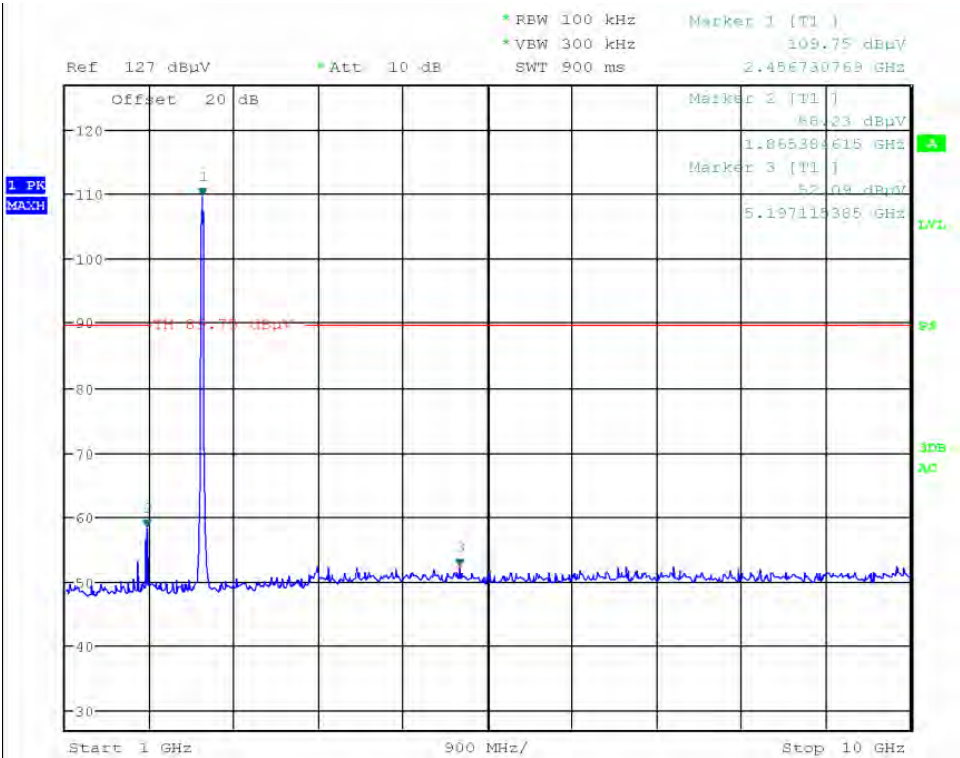

For conducted test
802.11b 2412MHz

802.11b 2437MHz

802.11b 2462MHz

802.11g 2412MHz

802.11g 2437MHz

802.11g 2462MHz

802.11n(HT20) 2412MHz

802.11n(HT20) 2437MHz

802.11n(HT20) 2462MHz

802.11n(HT40) 2422MHz

802.11n(HT40) 2437MHz

802.11n(HT40) 2452MHz

5.6 OCCUPY BANDWIDTH

5.1. Limits

For direct sequence systems, the minimum 6dB bandwidth shall be at least 500kHz Test data:

Test plot as follows:

802.11b 2412MHz

802.11b 2437MHz

802.11b 2462MHz

802.11g 2412MHz

802.11g 2437MHz

802.11g 2462MHz

802.11n (HT20) 2412MHz