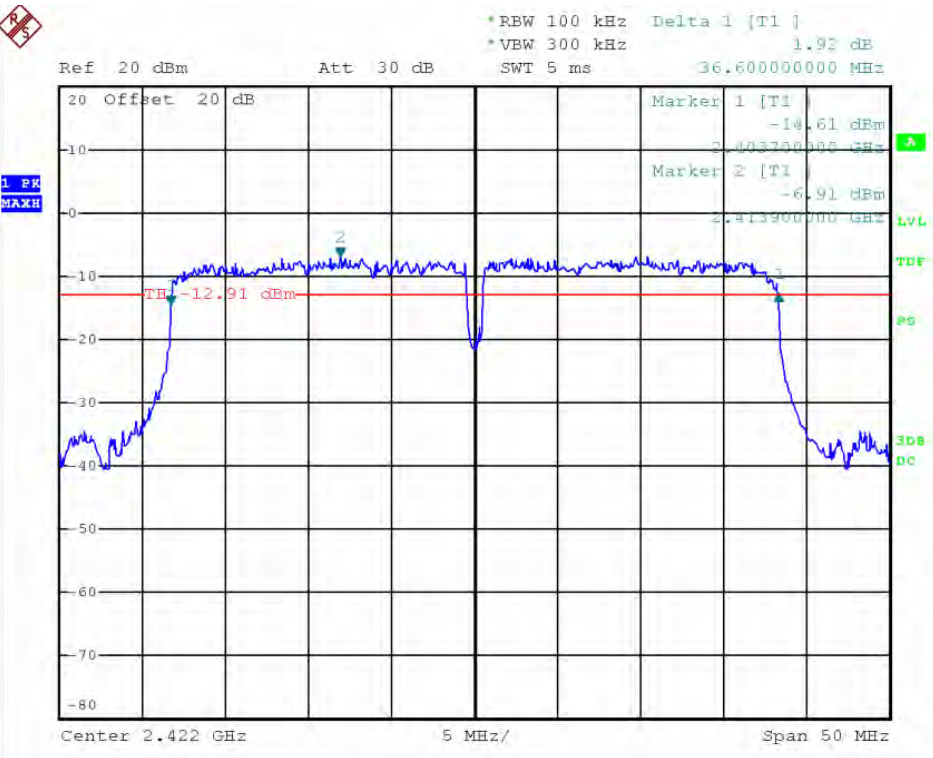

802.11n (HT40) 2422MHz