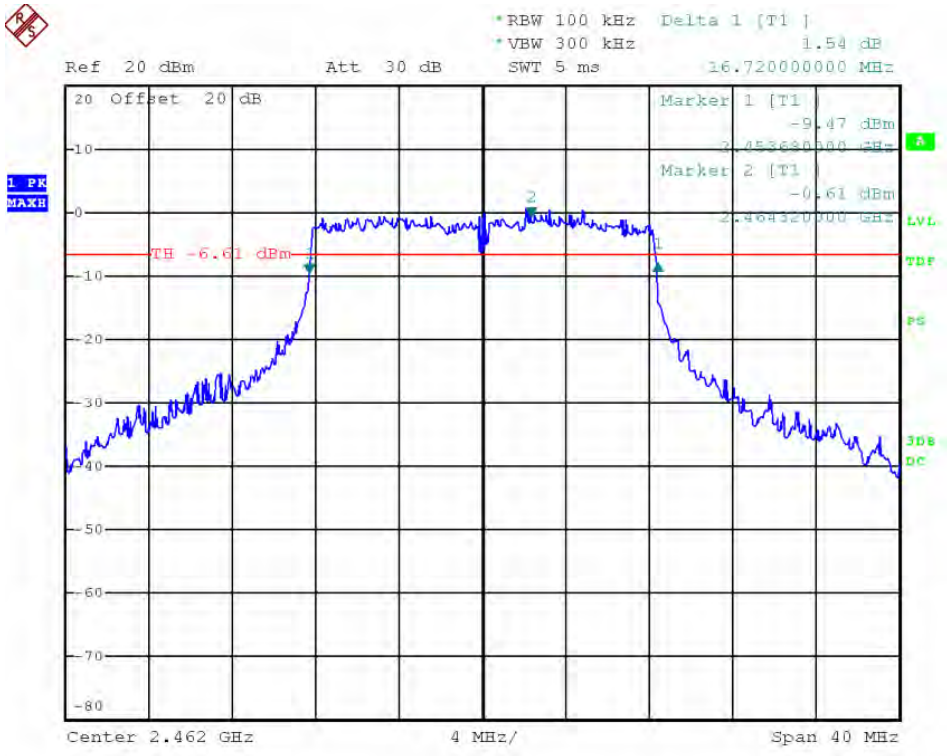

Test plot as follows:

802.11b 2412MHz

802.11b 2437MHz

802.11b 2462MHz

802.11g 2412MHz

802.11g 2437MHz

802.11g 2462MHz

802.11n (HT20) 2412MHz