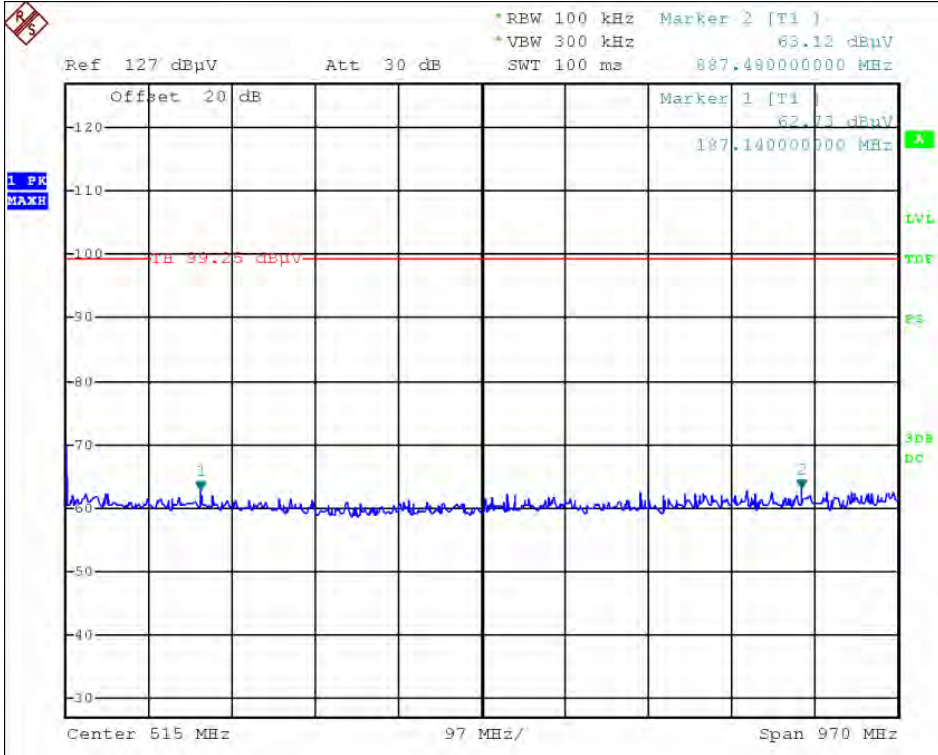

For conducted test
802.11b 2412MHz

802.11b 2437MHz

802.11b 2462MHz

802.11g 2412MHz

802.11g 2437MHz

802.11g 2462MHz

802.11n(HT20) 2412MHz

802.11n(HT20) 2437MHz

802.11n(HT20) 2462MHz

802.11n(HT40) 2422MHz

802.11n(HT40) 2437MHz

802.11n(HT40) 2452MHz

5.6 OCCUPY BANDWIDTH

5.1. Limits

For direct sequence systems, the minimum 6dB bandwidth shall be at least 500kHz Test data: