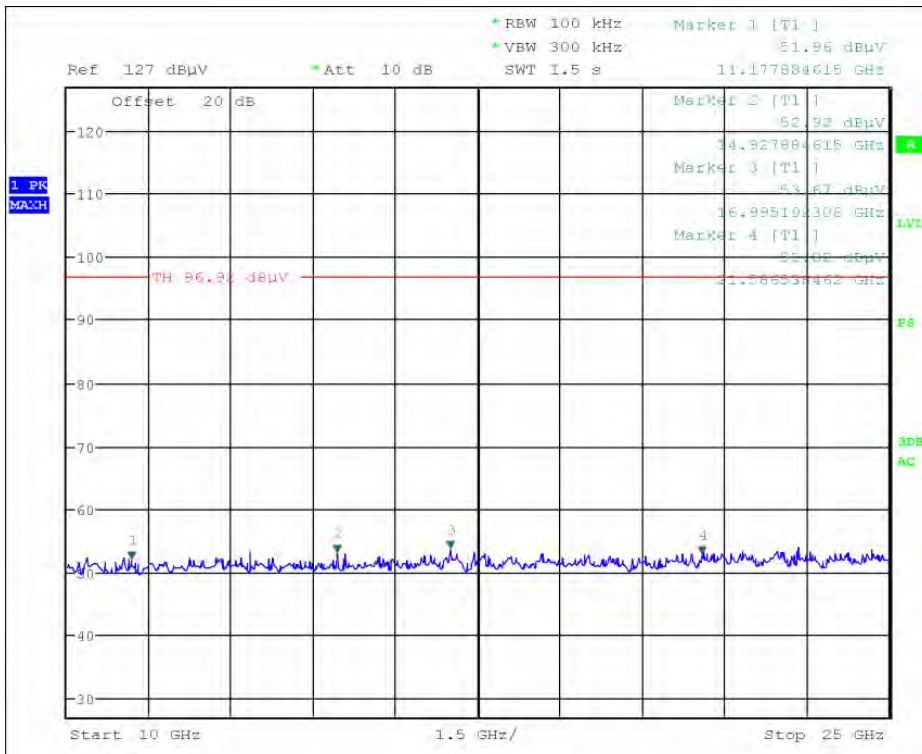

For conducted test
802.11b 2412MHz

802.11b 2437MHz

802.11b 2462MHz

802.11g 2412MHz

802.11g 2437MHz

802.11g 2462MHz

802.11n(HT20) 2412MHz

802.11n(HT20) 2437MHz

802.11n(HT20) 2462MHz

802.11n(HT40) 2422MHz

802.11n(HT40) 2437MHz

802.11n(HT40) 2452MHz

5.6 OCCUPY BANDWIDTH

5.1. Limits

For direct sequence systems, the minimum 6dB bandwidth shall be at least 500kHz Test data:

Test plot as follows:

802.11b 2412MHz

802.11b 2437MHz

802.11b 2462MHz

802.11g 2412MHz

802.11g 2437MHz

802.11g 2462MHz

802.11n (HT20) 2412MHz