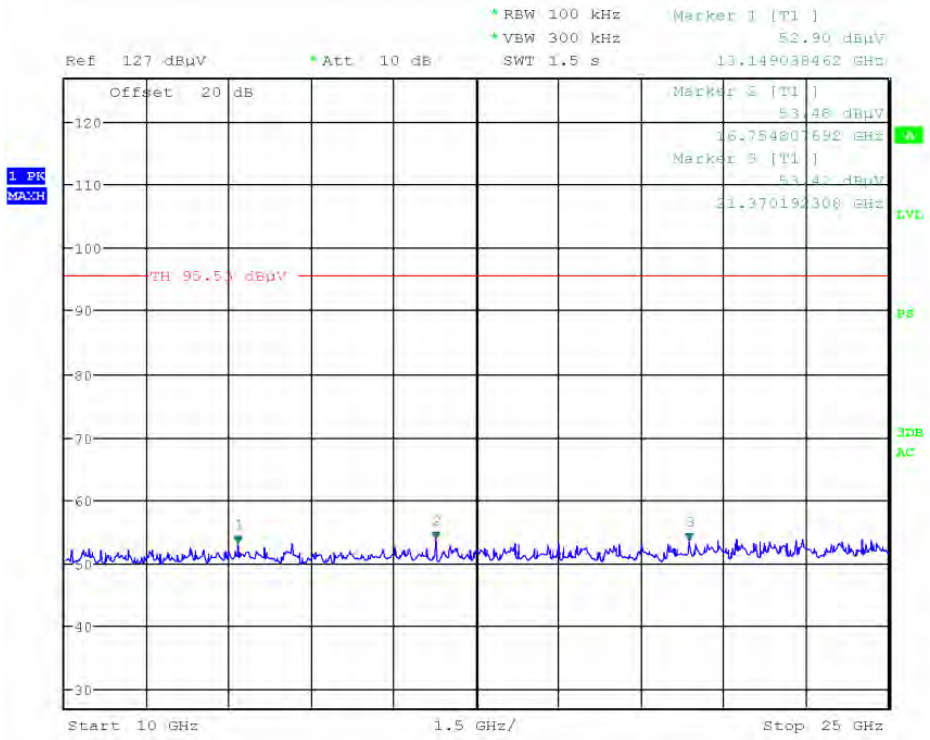

For conducted test
802.11b 2412MHz

802.11b 2437MHz

802.11b 2462MHz

802.11g 2412MHz

802.11g 2437MHz

802.11g 2462MHz

802.11n(HT20) 2412MHz

802.11n(HT20) 2437MHz

802.11n(HT20) 2462MHz

802.11n(HT40) 2422MHz

802.11n(HT40) 2437MHz

802.11n(HT40) 2452MHz

5.6 OCCUPY BANDWIDTH

5.1. Limits

For direct sequence systems, the minimum 6dB bandwidth shall be at least 500kHz Test data:

Test plot as follows:

802.11b 2412MHz

802.11b 2437MHz

802.11b 2462MHz

802.11g 2412MHz

802.11g 2437MHz

802.11g 2462MHz

802.11n (HT20) 2412MHz