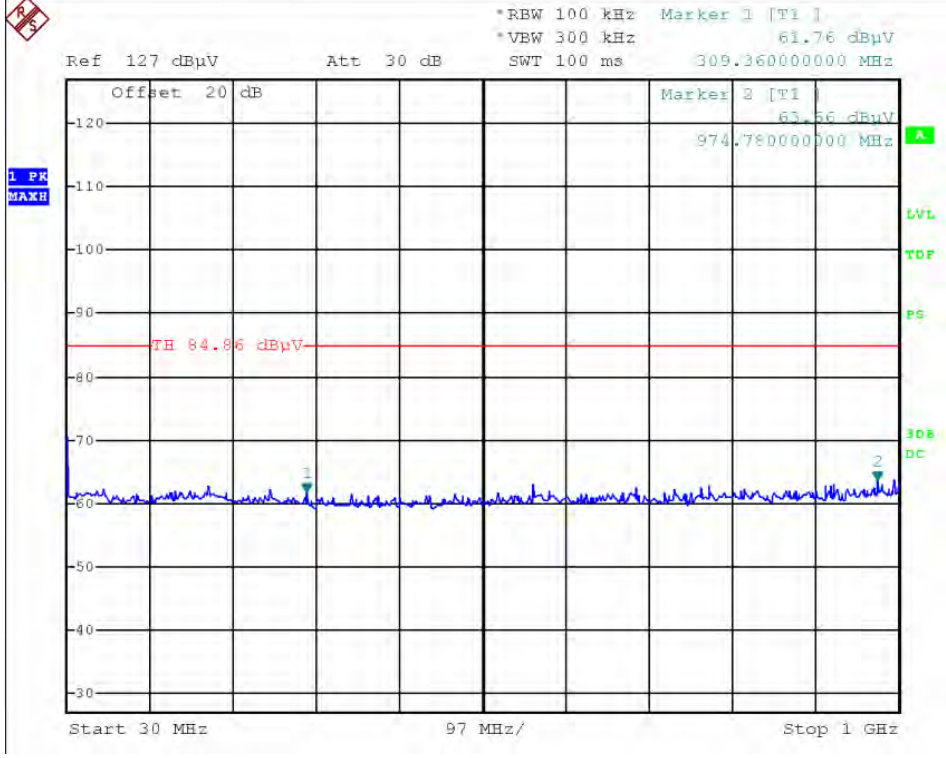

For conducted test
802.11b 2412MHz

802.11b 2437MHz

802.11b 2462MHz

802.11g 2412MHz

802.11g 2437MHz

802.11g 2462MHz

802.11n(HT20) 2412MHz

802.11n(HT20) 2437MHz

802.11n(HT20) 2462MHz

802.11n(HT40) 2422MHz

802.11n(HT40) 2437MHz

802.11n(HT40) 2452MHz

5.6 OCCUPY BANDWIDTH

5.1. Limits

For direct sequence systems, the minimum 6dB bandwidth shall be at least 500kHz Test data:

Test plot as follows:

802.11b 2412MHz

802.11b 2437MHz

802.11b 2462MHz

802.11g 2412MHz

802.11g 2437MHz

802.11g 2462MHz

802.11n (HT20) 2412MHz