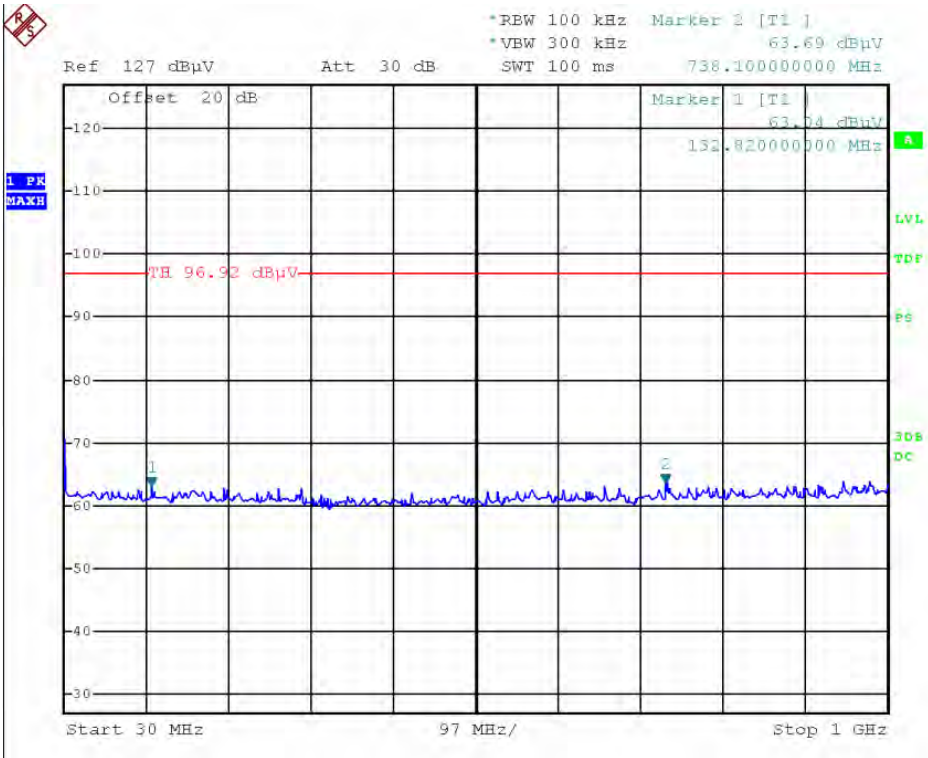

For conducted test
802.11b 2412MHz

802.11b 2437MHz

802.11b 2462MHz

802.11g 2412MHz

802.11g 2437MHz

802.11g 2462MHz

802.11n(HT20) 2412MHz

802.11n(HT20) 2437MHz

802.11n(HT20) 2462MHz

802.11n(HT40) 2422MHz

802.11n(HT40) 2437MHz

802.11n(HT40) 2452MHz

5.6 OCCUPY BANDWIDTH

5.1. Limits

For direct sequence systems, the minimum 6dB bandwidth shall be at least 500kHz Test data:

Test plot as follows:

802.11b 2412MHz

802.11b 2437MHz

802.11b 2462MHz

802.11g 2412MHz

802.11g 2437MHz

802.11g 2462MHz

802.11n (HT20) 2412MHz