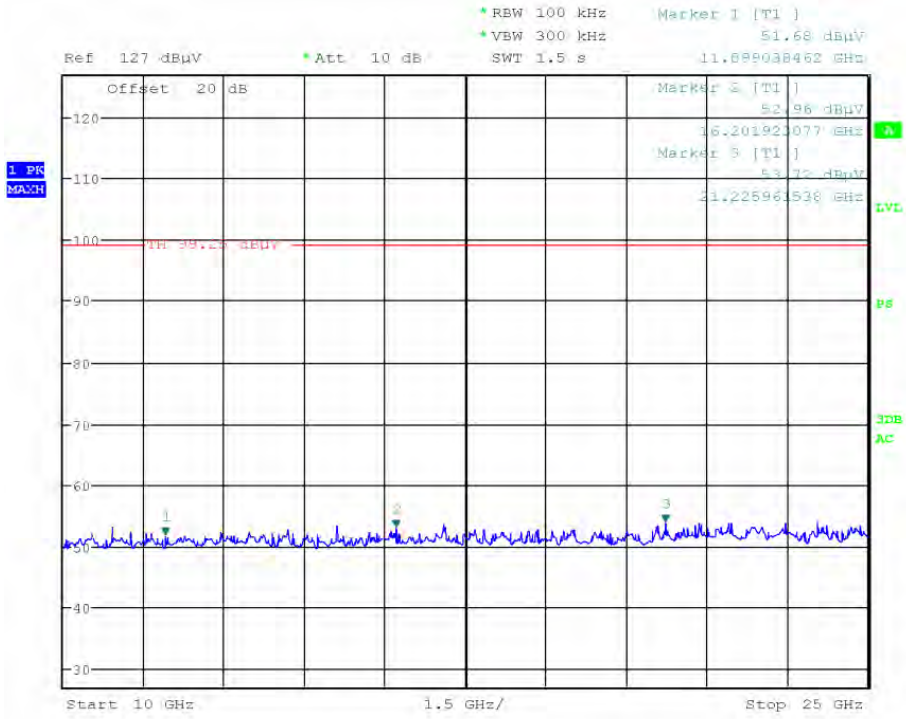

For conducted test
802.11b 2412MHz

802.11b 2437MHz

802.11b 2462MHz

802.11g 2412MHz

802.11g 2437MHz

802.11g 2462MHz

802.11n(HT20) 2412MHz

802.11n(HT20) 2437MHz

802.11n(HT20) 2462MHz

802.11n(HT40) 2422MHz

802.11n(HT40) 2437MHz

802.11n(HT40) 2452MHz

5.6 OCCUPY BANDWIDTH

5.1. Limits

For direct sequence systems, the minimum 6dB bandwidth shall be at least 500kHz Test data:

Test plot as follows:

802.11b 2412MHz

802.11b 2437MHz

802.11b 2462MHz

802.11g 2412MHz

802.11g 2437MHz

802.11g 2462MHz

802.11n (HT20) 2412MHz