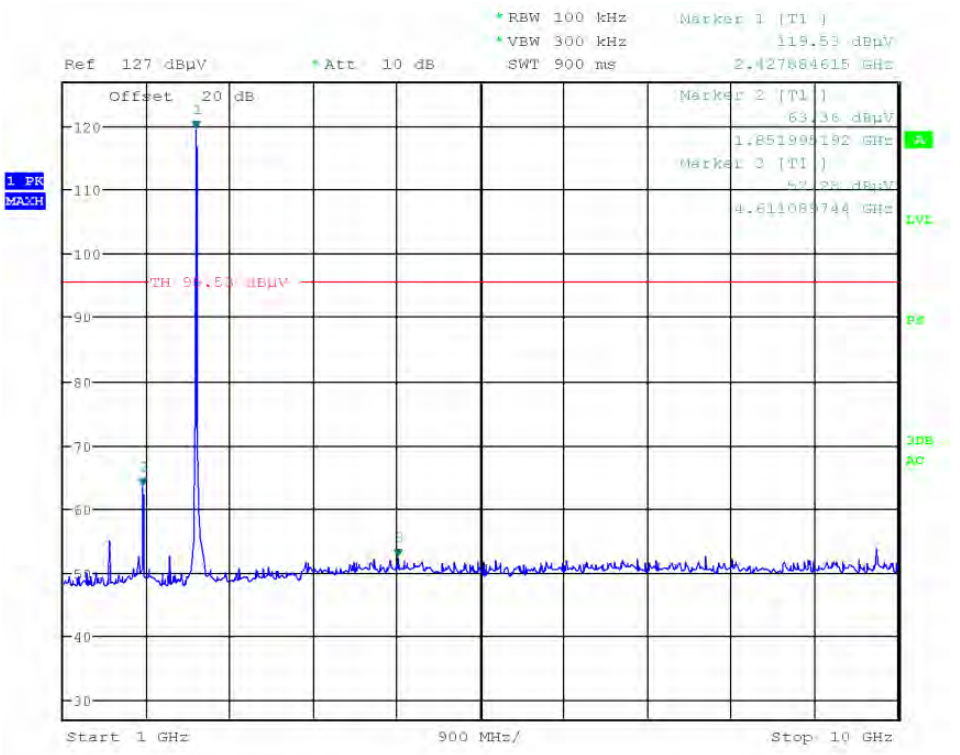

For conducted test
802.11b 2412MHz

802.11b 2437MHz

802.11b 2462MHz

802.11g 2412MHz

802.11g 2437MHz

802.11g 2462MHz

802.11n(HT20) 2412MHz

802.11n(HT20) 2437MHz

802.11n(HT20) 2462MHz

802.11n(HT40) 2422MHz

802.11n(HT40) 2437MHz

802.11n(HT40) 2452MHz

5.6 OCCUPY BANDWIDTH

5.1. Limits

For direct sequence systems, the minimum 6dB bandwidth shall be at least 500kHz Test data:

Test plot as follows:

802.11b 2412MHz

802.11b 2437MHz

802.11b 2462MHz

802.11g 2412MHz

802.11g 2437MHz

802.11g 2462MHz

802.11n (HT20) 2412MHz