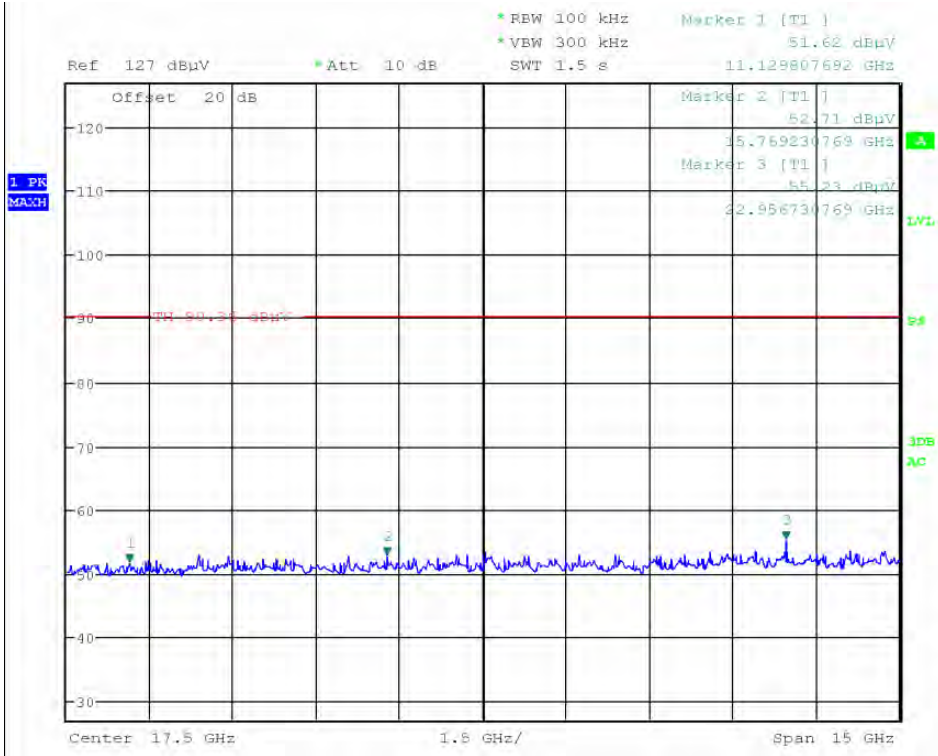

For conducted test
802.11b 2412MHz

802.11b 2437MHz

802.11b 2462MHz

802.11g 2412MHz

802.11g 2437MHz

802.11g 2462MHz

802.11n(HT20) 2412MHz

802.11n(HT20) 2437MHz

802.11n(HT20) 2462MHz

802.11n(HT40) 2422MHz

802.11n(HT40) 2437MHz

802.11n(HT40) 2452MHz

5.6 OCCUPY BANDWIDTH

5.1. Limits

For direct sequence systems, the minimum 6dB bandwidth shall be at least 500kHz Test data:

Test plot as follows:

802.11b 2412MHz

802.11b 2437MHz

802.11b 2462MHz

802.11g 2412MHz

802.11g 2437MHz

802.11g 2462MHz

802.11n (HT20) 2412MHz