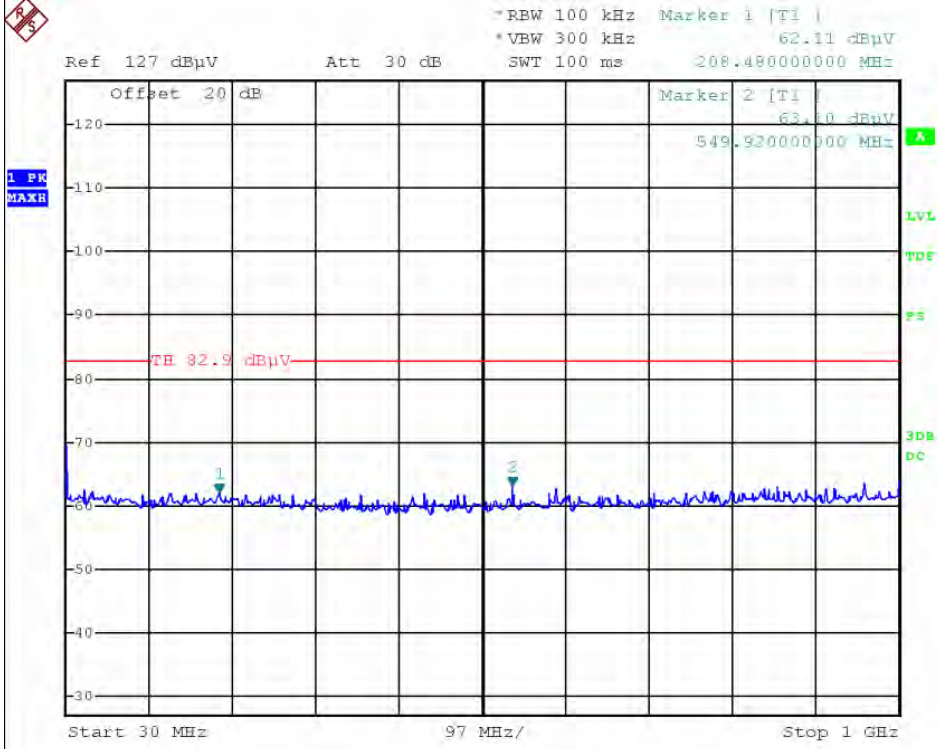

For conducted test
802.11b 2412MHz

802.11b 2437MHz

802.11b 2462MHz

802.11g 2412MHz

802.11g 2437MHz

802.11g 2462MHz

802.11n(HT20) 2412MHz

802.11n(HT20) 2437MHz

802.11n(HT20) 2462MHz

802.11n(HT40) 2422MHz

802.11n(HT40) 2437MHz

802.11n(HT40) 2452MHz

5.6 OCCUPY BANDWIDTH

5.1. Limits

For direct sequence systems, the minimum 6dB bandwidth shall be at least 500kHz Test data:

Test plot as follows:

802.11b 2412MHz

802.11b 2437MHz

802.11b 2462MHz

802.11g 2412MHz

802.11g 2437MHz

802.11g 2462MHz

802.11n (HT20) 2412MHz