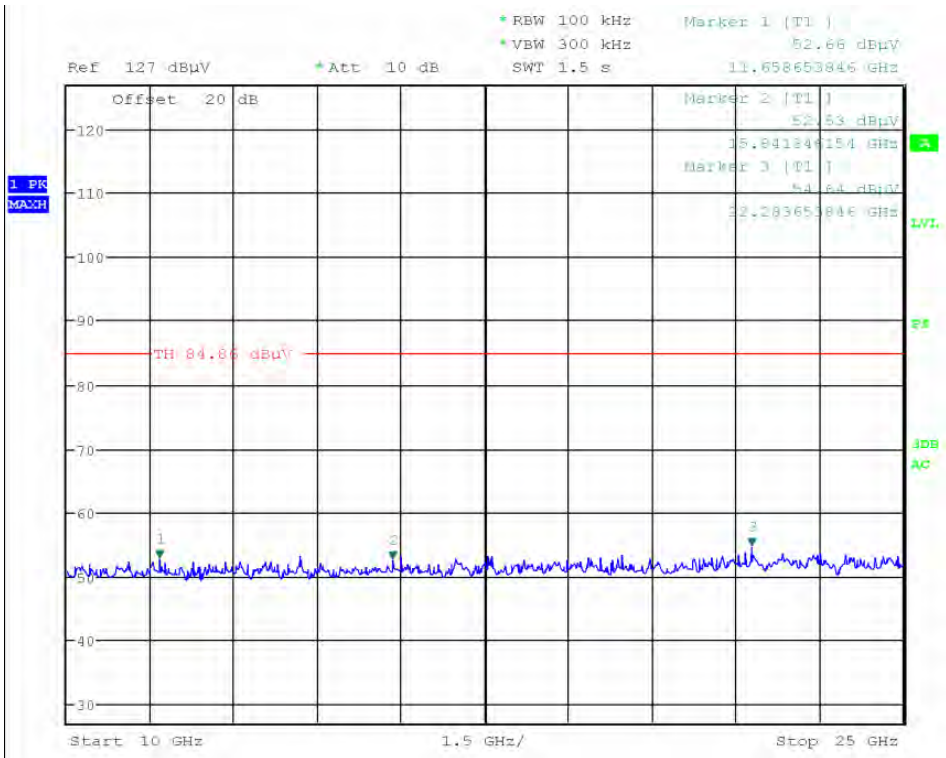

For conducted test
802.11b 2412MHz

802.11b 2437MHz

802.11b 2462MHz

802.11g 2412MHz

802.11g 2437MHz

802.11g 2462MHz

802.11n(HT20) 2412MHz

802.11n(HT20) 2437MHz

802.11n(HT20) 2462MHz

802.11n(HT40) 2422MHz

802.11n(HT40) 2437MHz

802.11n(HT40) 2452MHz

5.6 OCCUPY BANDWIDTH

5.1. Limits

For direct sequence systems, the minimum 6dB bandwidth shall be at least 500kHz Test data:

Test plot as follows:

802.11b 2412MHz

802.11b 2437MHz

802.11b 2462MHz

802.11g 2412MHz

802.11g 2437MHz

802.11g 2462MHz

802.11n (HT20) 2412MHz