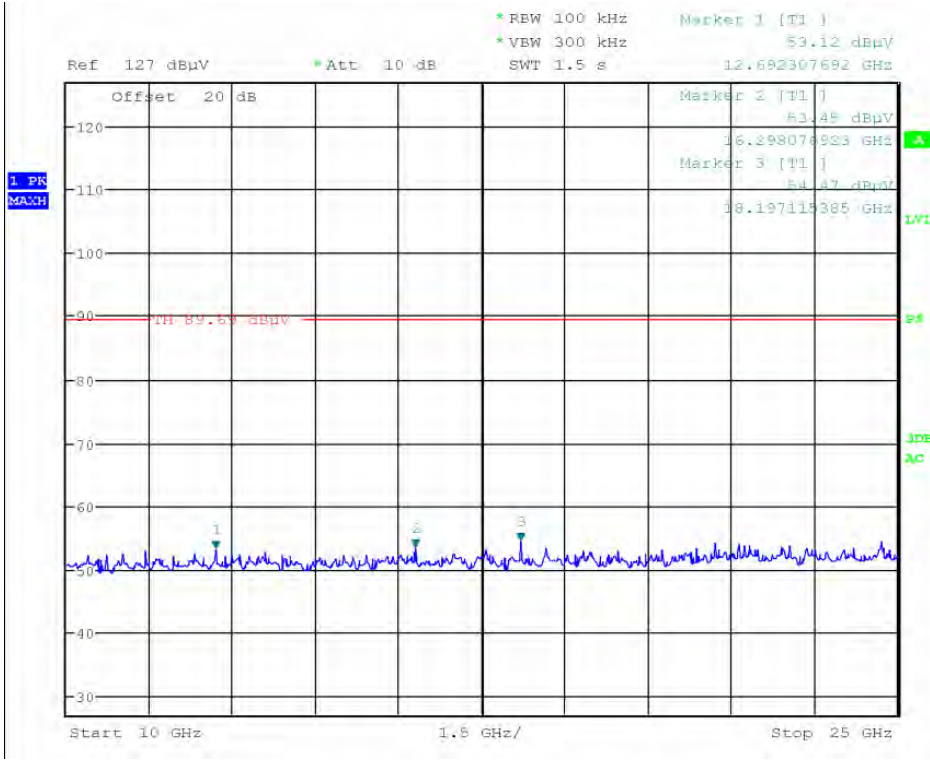

For conducted test
802.11b 2412MHz

802.11b 2437MHz

802.11b 2462MHz

802.11g 2412MHz

802.11g 2437MHz

802.11g 2462MHz

802.11n(HT20) 2412MHz

802.11n(HT20) 2437MHz

802.11n(HT20) 2462MHz

802.11n(HT40) 2422MHz

802.11n(HT40) 2437MHz

802.11n(HT40) 2452MHz

5.6 OCCUPY BANDWIDTH

5.1. Limits

For direct sequence systems, the minimum 6dB bandwidth shall be at least 500kHz Test data:

Test plot as follows:

802.11b 2412MHz

802.11b 2437MHz

802.11b 2462MHz

802.11g 2412MHz

802.11g 2437MHz

802.11g 2462MHz

802.11n (HT20) 2412MHz