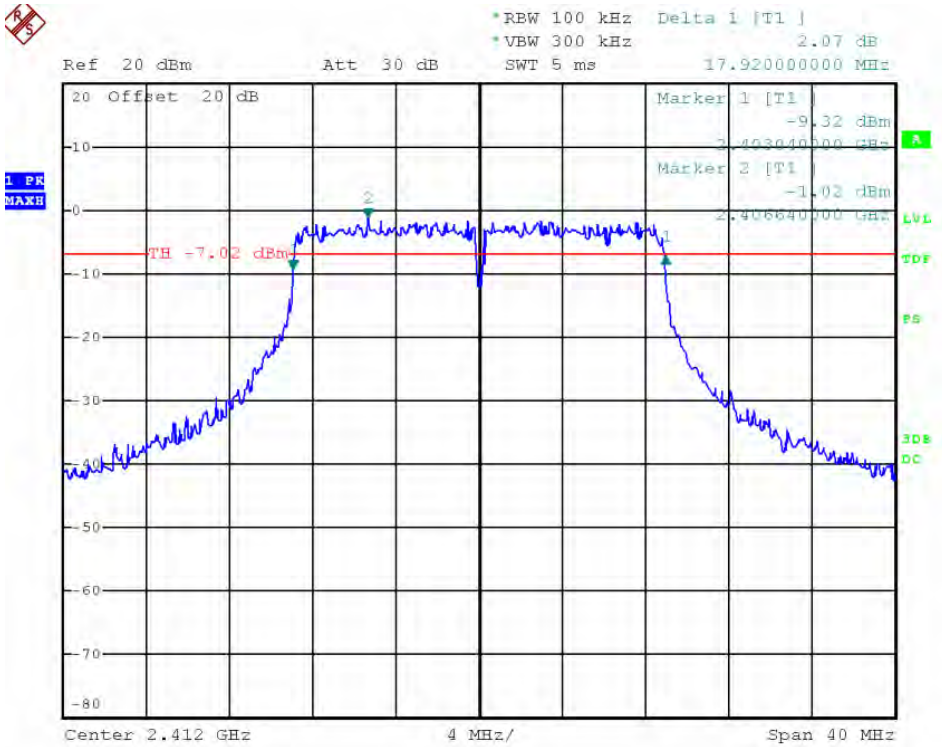

Test plot as follows:

802.11b 2412MHz

802.11b 2437MHz

802.11b 2462MHz

802.11g 2412MHz

802.11g 2437MHz

802.11g 2462MHz

802.11n (HT20) 2412MHz