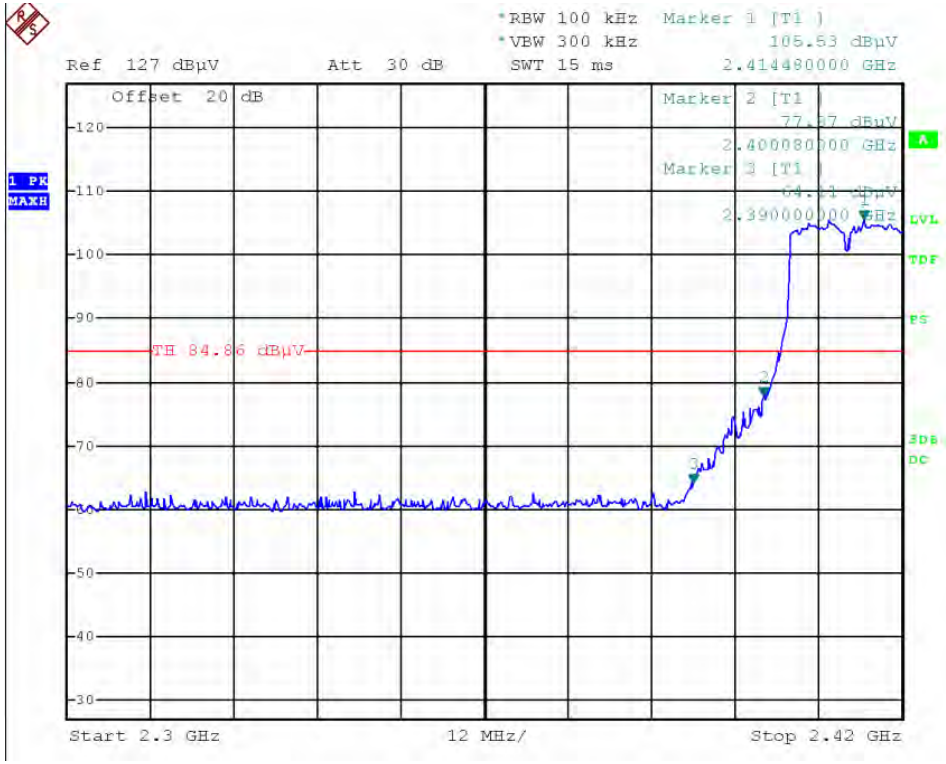

For conducted test
802.11b 2412MHz

802.11b 2437MHz

802.11b 2462MHz

802.11g 2412MHz

802.11g 2437MHz

802.11g 2462MHz

802.11n(HT20) 2412MHz

802.11n(HT20) 2437MHz

802.11n(HT20) 2462MHz

802.11n(HT40) 2422MHz

802.11n(HT40) 2437MHz

802.11n(HT40) 2452MHz

5.6 OCCUPY BANDWIDTH

5.1. Limits

For direct sequence systems, the minimum 6dB bandwidth shall be at least 500kHz Test data:

Test plot as follows:

802.11b 2412MHz

802.11b 2437MHz

802.11b 2462MHz

802.11g 2412MHz

802.11g 2437MHz

802.11g 2462MHz

802.11n (HT20) 2412MHz