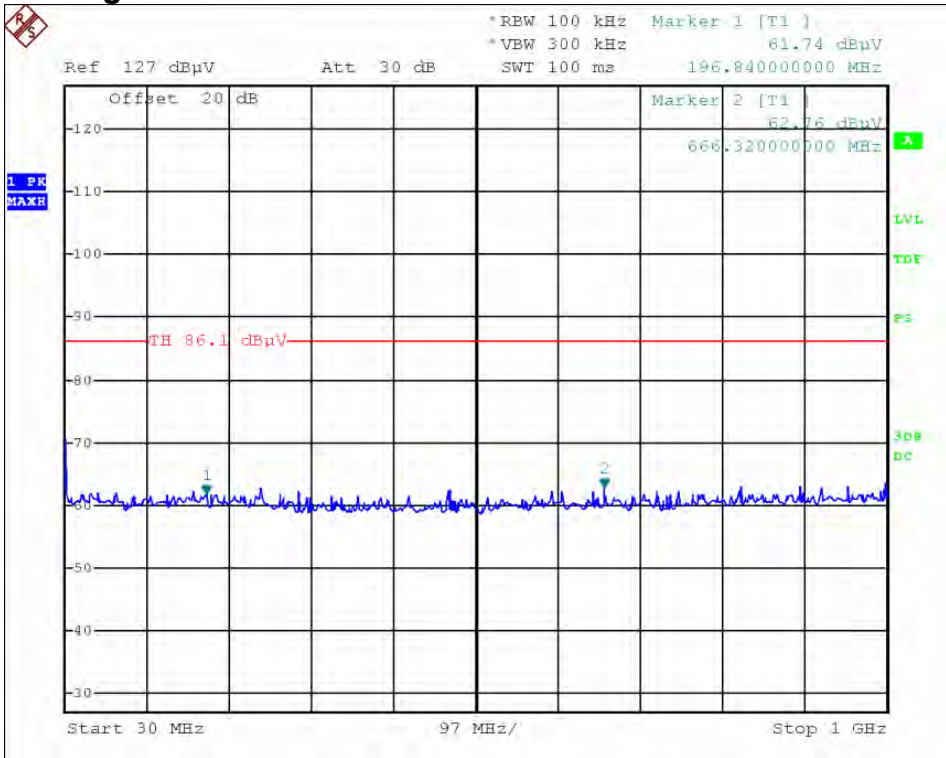

For conducted test
802.11b 2412MHz

802.11b 2437MHz

802.11b 2462MHz

802.11g 2412MHz

802.11g 2437MHz

802.11g 2462MHz

802.11n(HT20) 2412MHz

802.11n(HT20) 2437MHz

802.11n(HT20) 2462MHz

802.11n(HT40) 2422MHz

802.11n(HT40) 2437MHz

802.11n(HT40) 2452MHz

5.6 OCCUPY BANDWIDTH

5.1. Limits

For direct sequence systems, the minimum 6dB bandwidth shall be at least 500kHz Test data:

Test plot as follows:

802.11b 2412MHz

802.11b 2437MHz

802.11b 2462MHz

802.11g 2412MHz

802.11g 2437MHz

802.11g 2462MHz

802.11n (HT20) 2412MHz