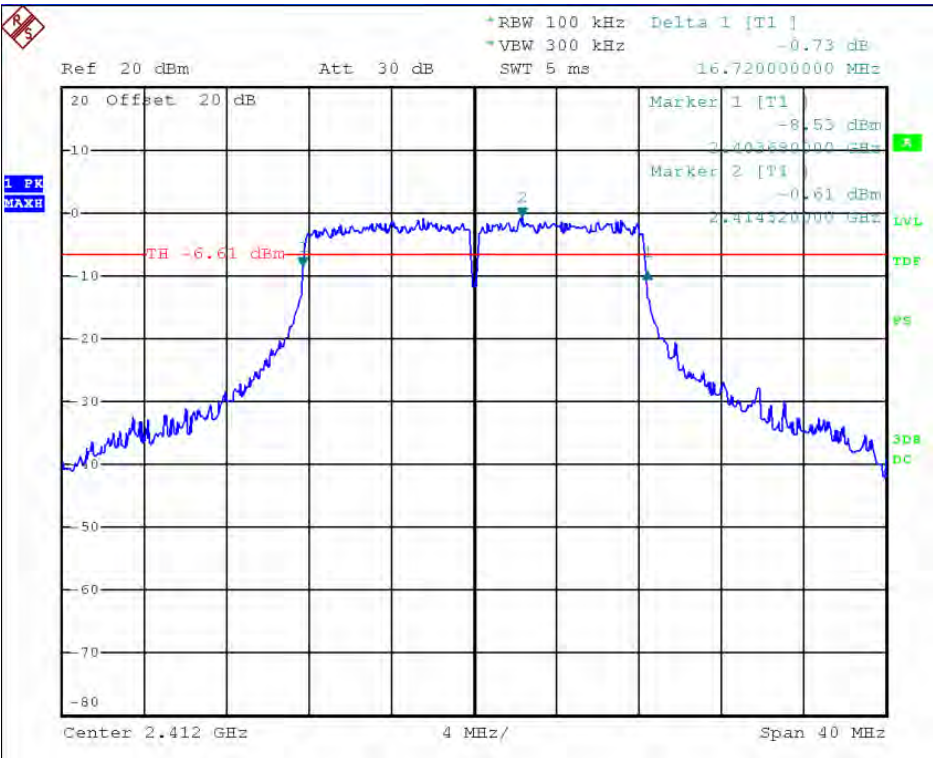

Test plot as follows:

802.11b 2412MHz

802.11b 2437MHz

802.11b 2462MHz

802.11g 2412MHz

802.11g 2437MHz

802.11g 2462MHz

802.11n (HT20) 2412MHz