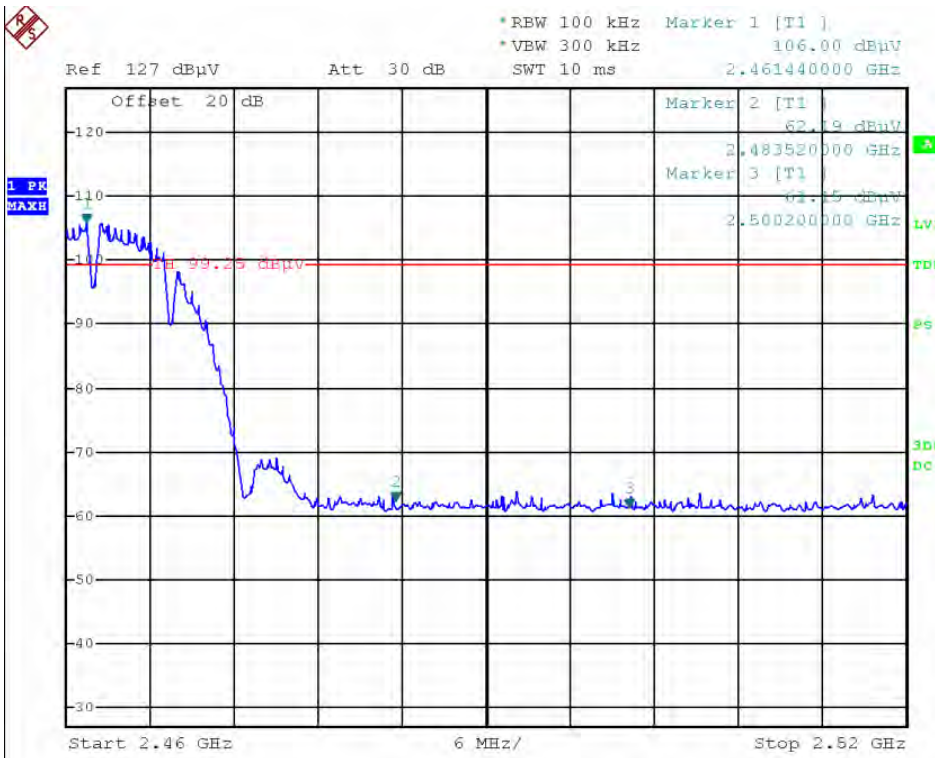

For conducted test
802.11b 2412MHz

802.11b 2437MHz

802.11b 2462MHz

802.11g 2412MHz

802.11g 2437MHz

802.11g 2462MHz

802.11n(HT20) 2412MHz

802.11n(HT20) 2437MHz

802.11n(HT20) 2462MHz

802.11n(HT40) 2422MHz

802.11n(HT40) 2437MHz

802.11n(HT40) 2452MHz

5.6 OCCUPY BANDWIDTH

5.1. Limits

For direct sequence systems, the minimum 6dB bandwidth shall be at least 500kHz Test data:

Test plot as follows:

802.11b 2412MHz

802.11b 2437MHz

802.11b 2462MHz

802.11g 2412MHz

802.11g 2437MHz

802.11g 2462MHz

802.11n (HT20) 2412MHz