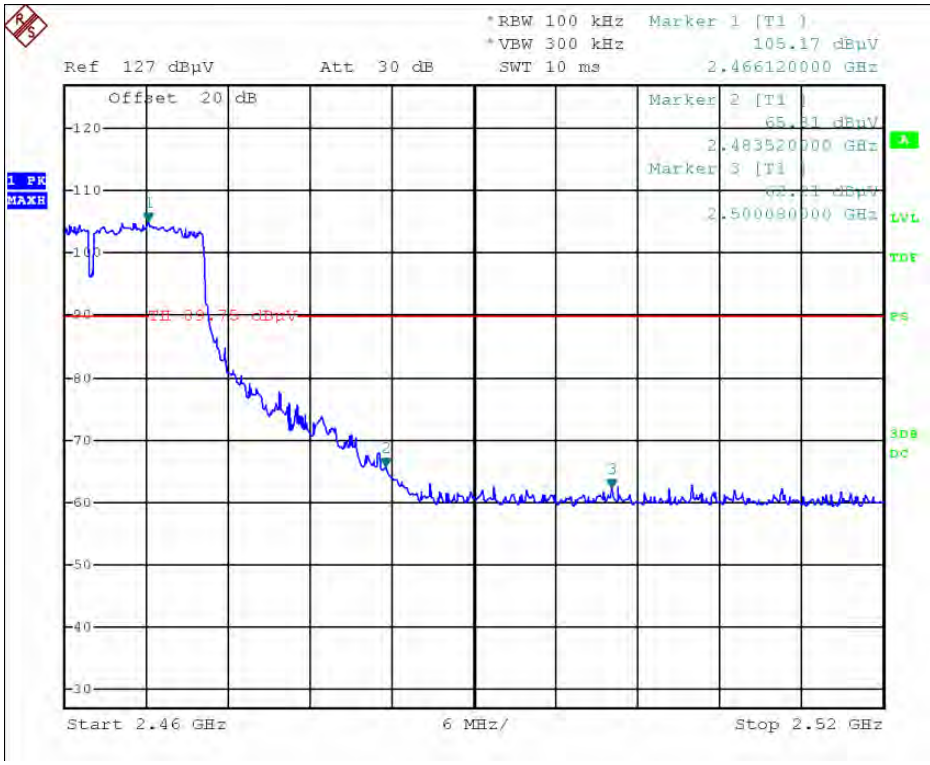

For conducted test
802.11b 2412MHz

802.11b 2437MHz

802.11b 2462MHz

802.11g 2412MHz

802.11g 2437MHz

802.11g 2462MHz

802.11n(HT20) 2412MHz

802.11n(HT20) 2437MHz

802.11n(HT20) 2462MHz

802.11n(HT40) 2422MHz

802.11n(HT40) 2437MHz

802.11n(HT40) 2452MHz

5.6 OCCUPY BANDWIDTH

5.1. Limits

For direct sequence systems, the minimum 6dB bandwidth shall be at least 500kHz Test data:

Test plot as follows:

802.11b 2412MHz

802.11b 2437MHz

802.11b 2462MHz

802.11g 2412MHz

802.11g 2437MHz

802.11g 2462MHz

802.11n (HT20) 2412MHz