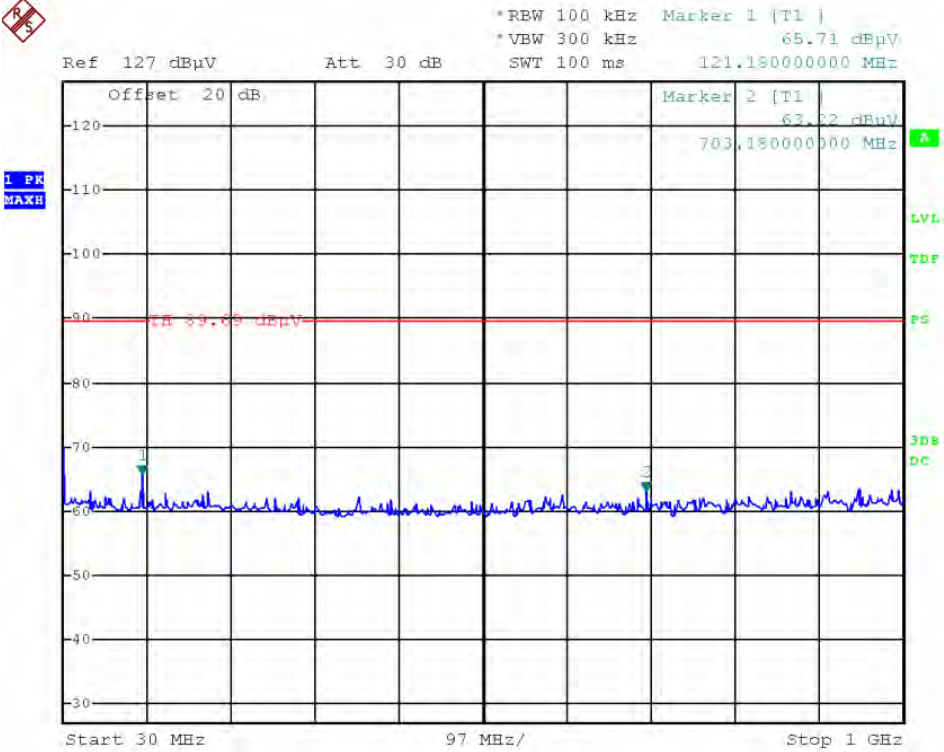

For conducted test
802.11b 2412MHz

802.11b 2437MHz

802.11b 2462MHz

802.11g 2412MHz

802.11g 2437MHz

802.11g 2462MHz

802.11n(HT20) 2412MHz

802.11n(HT20) 2437MHz

802.11n(HT20) 2462MHz

802.11n(HT40) 2422MHz

802.11n(HT40) 2437MHz

802.11n(HT40) 2452MHz

5.6 OCCUPY BANDWIDTH

5.1. Limits

For direct sequence systems, the minimum 6dB bandwidth shall be at least 500kHz Test data: