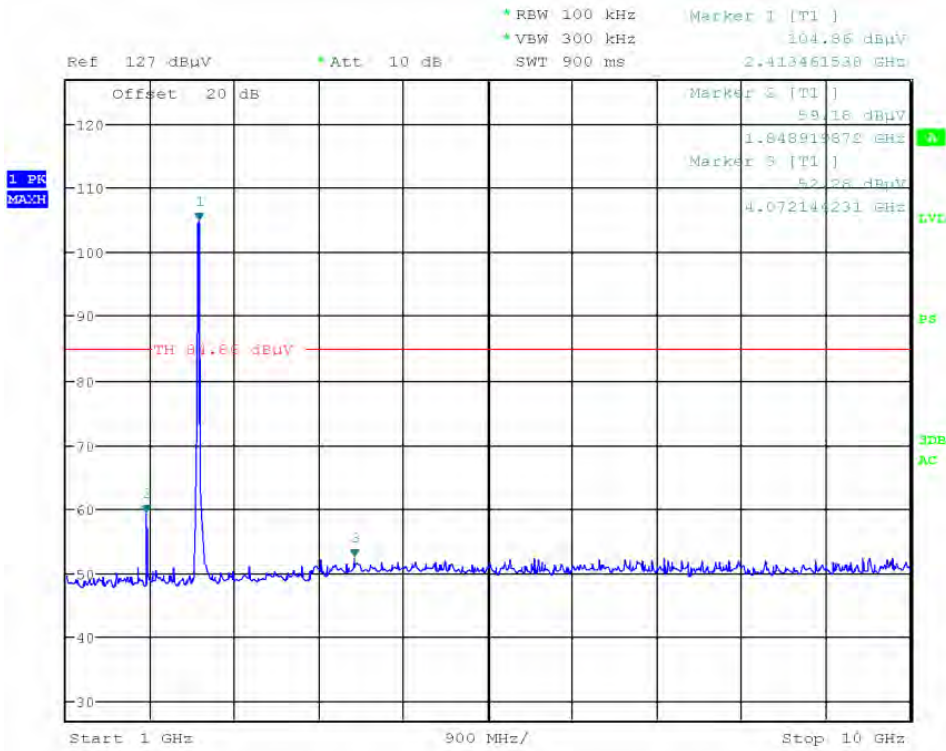

For conducted test
802.11b 2412MHz

802.11b 2437MHz

802.11b 2462MHz

802.11g 2412MHz

802.11g 2437MHz

802.11g 2462MHz

802.11n(HT20) 2412MHz

802.11n(HT20) 2437MHz

802.11n(HT20) 2462MHz

802.11n(HT40) 2422MHz

802.11n(HT40) 2437MHz

802.11n(HT40) 2452MHz

5.6 OCCUPY BANDWIDTH

5.1. Limits

For direct sequence systems, the minimum 6dB bandwidth shall be at least 500kHz Test data:

Test plot as follows:

802.11b 2412MHz

802.11b 2437MHz

802.11b 2462MHz

802.11g 2412MHz

802.11g 2437MHz

802.11g 2462MHz

802.11n (HT20) 2412MHz