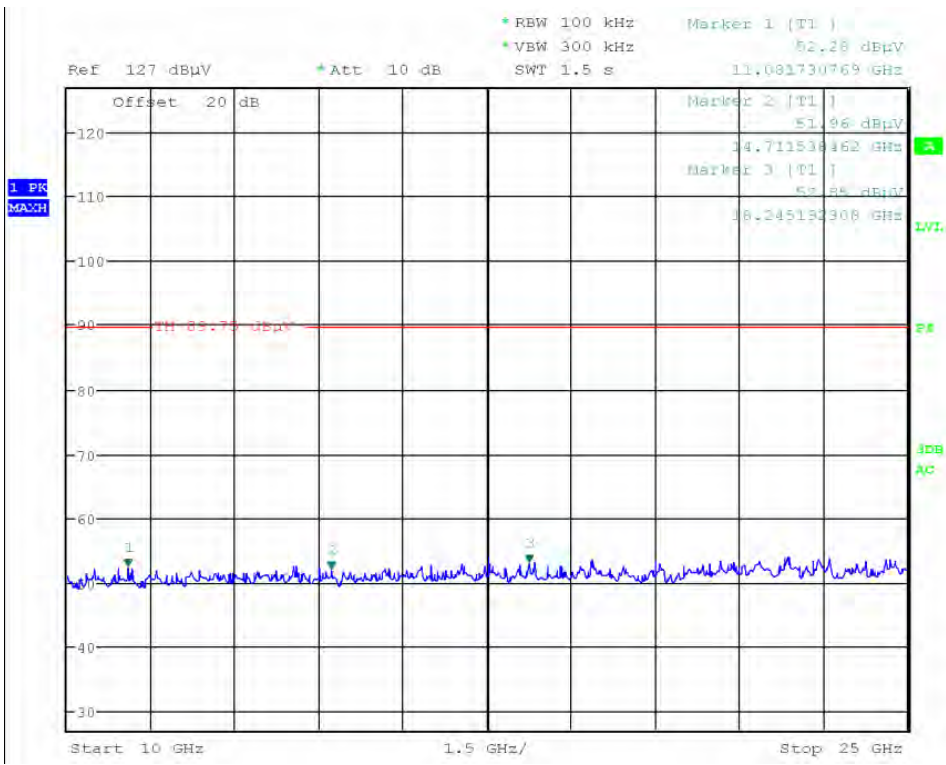

For conducted test
802.11b 2412MHz

802.11b 2437MHz

802.11b 2462MHz

802.11g 2412MHz

802.11g 2437MHz

802.11g 2462MHz

802.11n(HT20) 2412MHz

802.11n(HT20) 2437MHz

802.11n(HT20) 2462MHz

802.11n(HT40) 2422MHz

802.11n(HT40) 2437MHz

802.11n(HT40) 2452MHz

5.6 OCCUPY BANDWIDTH

5.1. Limits

For direct sequence systems, the minimum 6dB bandwidth shall be at least 500kHz Test data:

Test plot as follows:

802.11b 2412MHz

802.11b 2437MHz

802.11b 2462MHz

802.11g 2412MHz

802.11g 2437MHz

802.11g 2462MHz

802.11n (HT20) 2412MHz