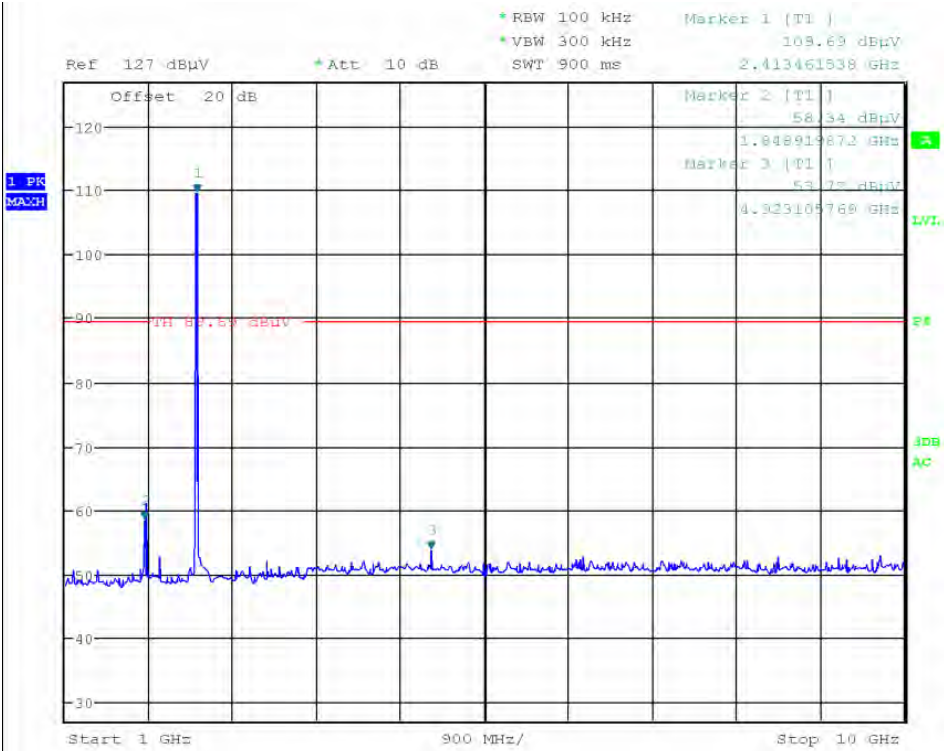

For conducted test
802.11b 2412MHz

802.11b 2437MHz

802.11b 2462MHz

802.11g 2412MHz

802.11g 2437MHz

802.11g 2462MHz

802.11n(HT20) 2412MHz

802.11n(HT20) 2437MHz

802.11n(HT20) 2462MHz

802.11n(HT40) 2422MHz

802.11n(HT40) 2437MHz

802.11n(HT40) 2452MHz

5.6 OCCUPY BANDWIDTH

5.1. Limits

For direct sequence systems, the minimum 6dB bandwidth shall be at least 500kHz Test data:

Test plot as follows:

802.11b 2412MHz

802.11b 2437MHz

802.11b 2462MHz

802.11g 2412MHz

802.11g 2437MHz

802.11g 2462MHz

802.11n (HT20) 2412MHz