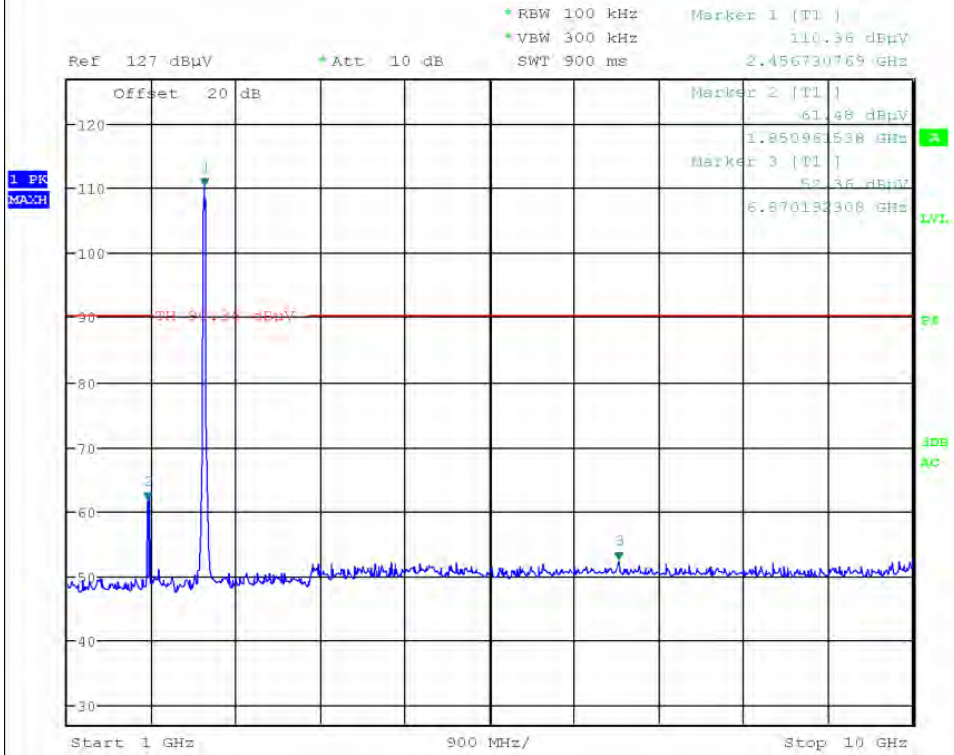

For conducted test
802.11b 2412MHz

802.11b 2437MHz

802.11b 2462MHz

802.11g 2412MHz

802.11g 2437MHz

802.11g 2462MHz

802.11n(HT20) 2412MHz

802.11n(HT20) 2437MHz

802.11n(HT20) 2462MHz

802.11n(HT40) 2422MHz

802.11n(HT40) 2437MHz

802.11n(HT40) 2452MHz

5.6 OCCUPY BANDWIDTH

5.1. Limits

For direct sequence systems, the minimum 6dB bandwidth shall be at least 500kHz Test data:

Test plot as follows:

802.11b 2412MHz

802.11b 2437MHz

802.11b 2462MHz

802.11g 2412MHz

802.11g 2437MHz

802.11g 2462MHz

802.11n (HT20) 2412MHz