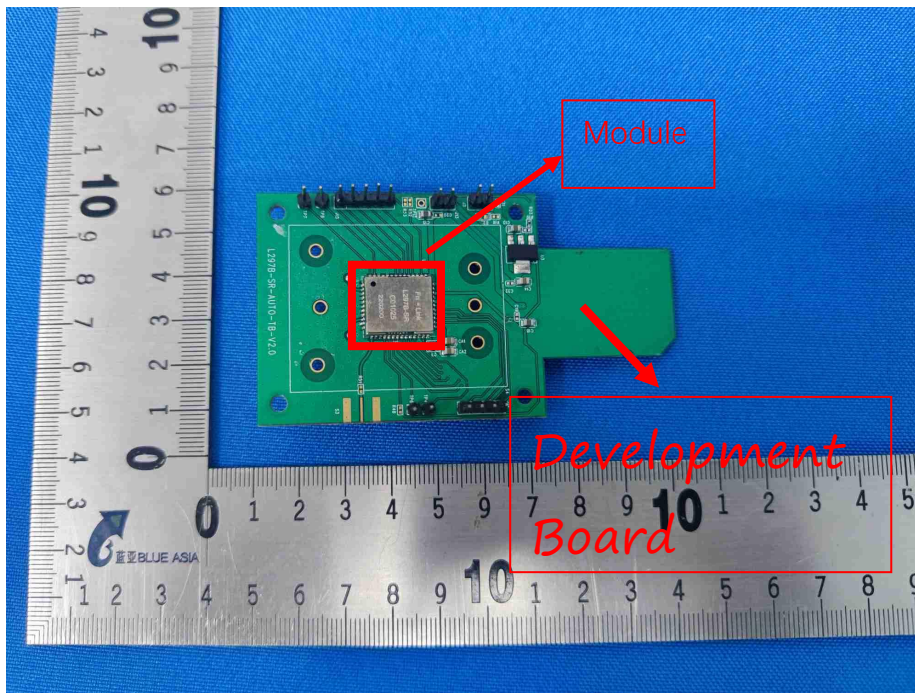

Product Name : Wifi/bt Module

ANT: