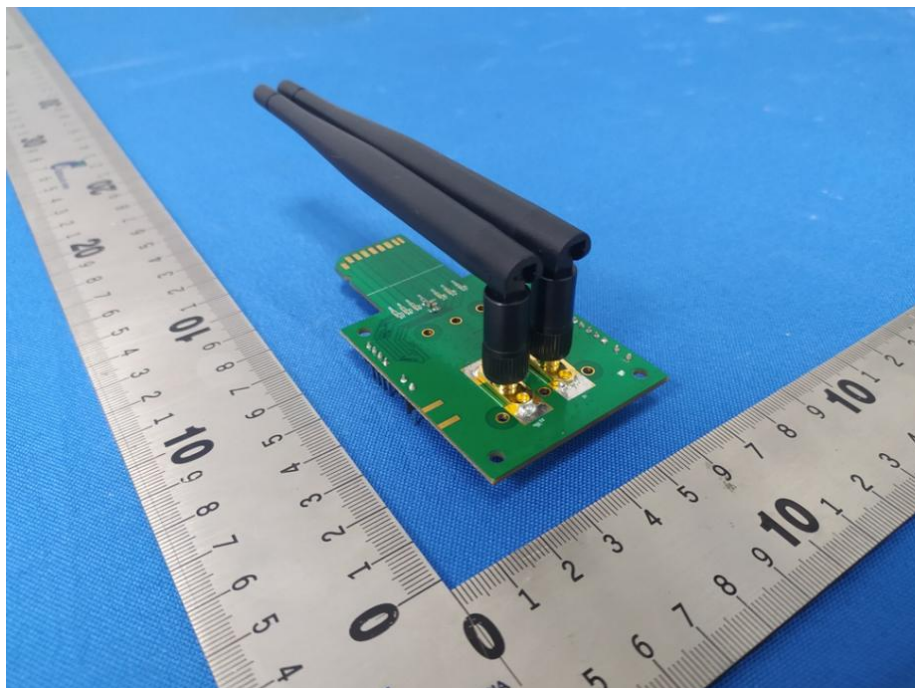

Product Name : Wifi/bt Module

ANT: