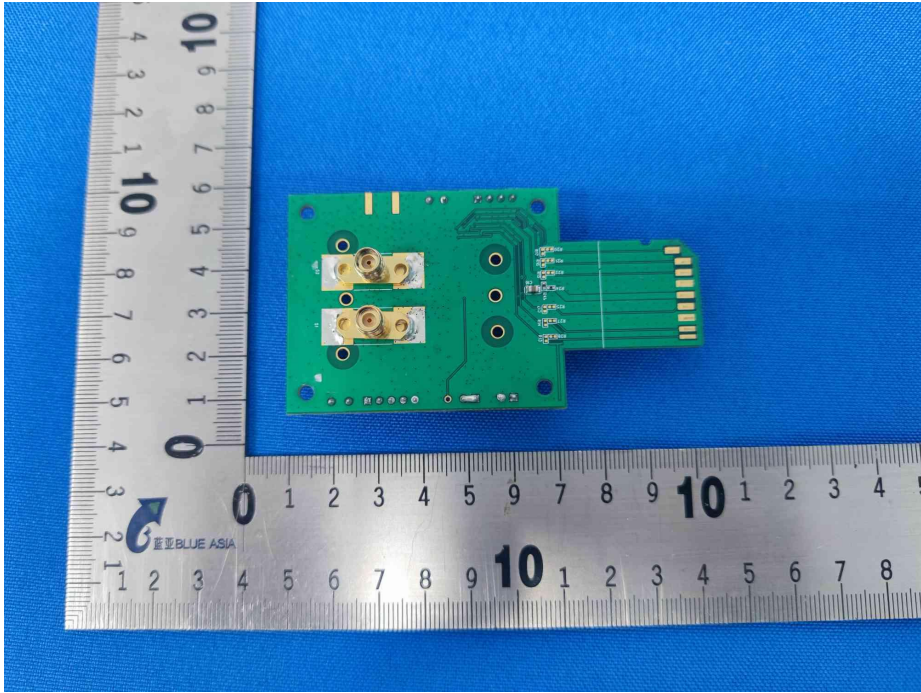

Product Name : Wifi/bt Module

ANT: