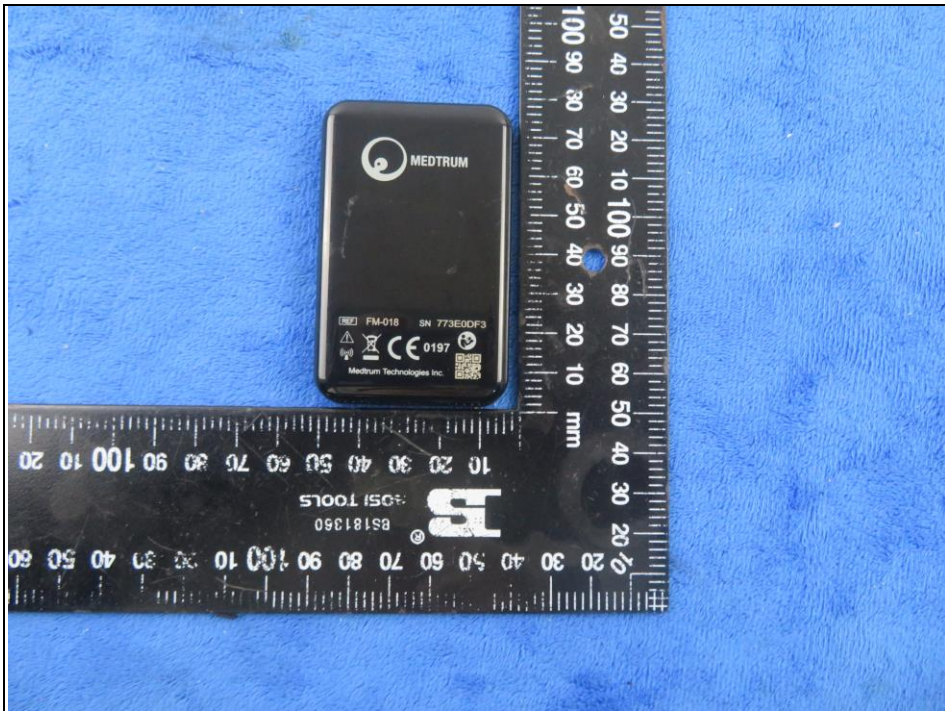

**BUREAU  
VERITAS**

Reference No.: 2102WSZ0052-1

## PHOTOGRAPHS OF THE EUT

**BUREAU  
VERITAS**

Reference No.: 2102WSZ0052-1

**BUREAU  
VERITAS**

Reference No.: 2102WSZ0052-1

**BUREAU  
VERITAS**

Reference No.: 2102WSZ0052-1