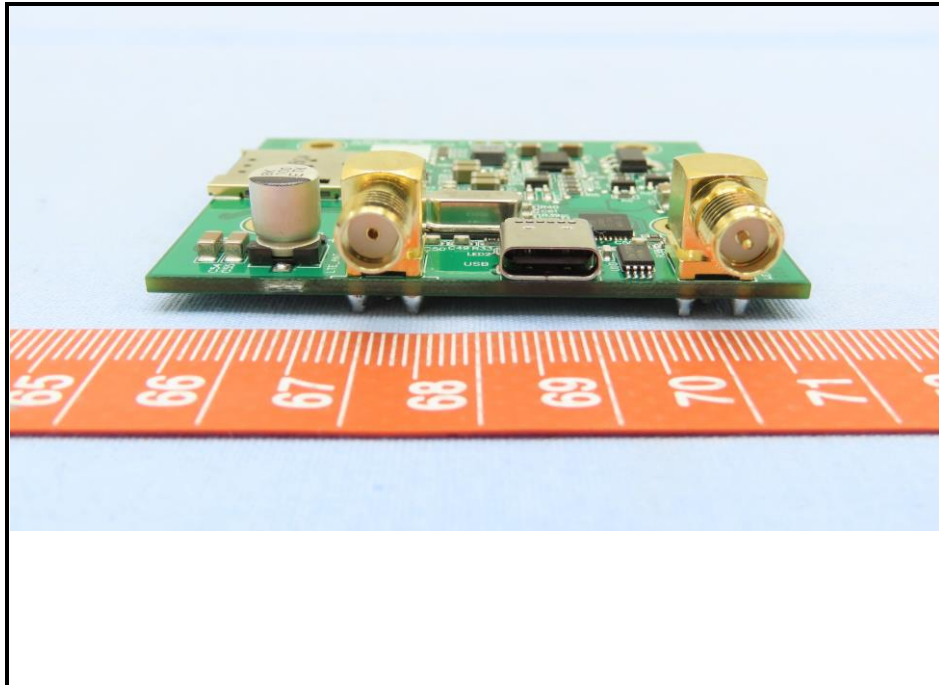

CONSTRUCTION PHOTOS OF EUT

Model: DLWPH-8M, DLWPH-8M-RW / Brand: Pihong Technology Co., Ltd.

BUREAU
VERITAS

BUREAU
VERITAS

BUREAU
VERITAS