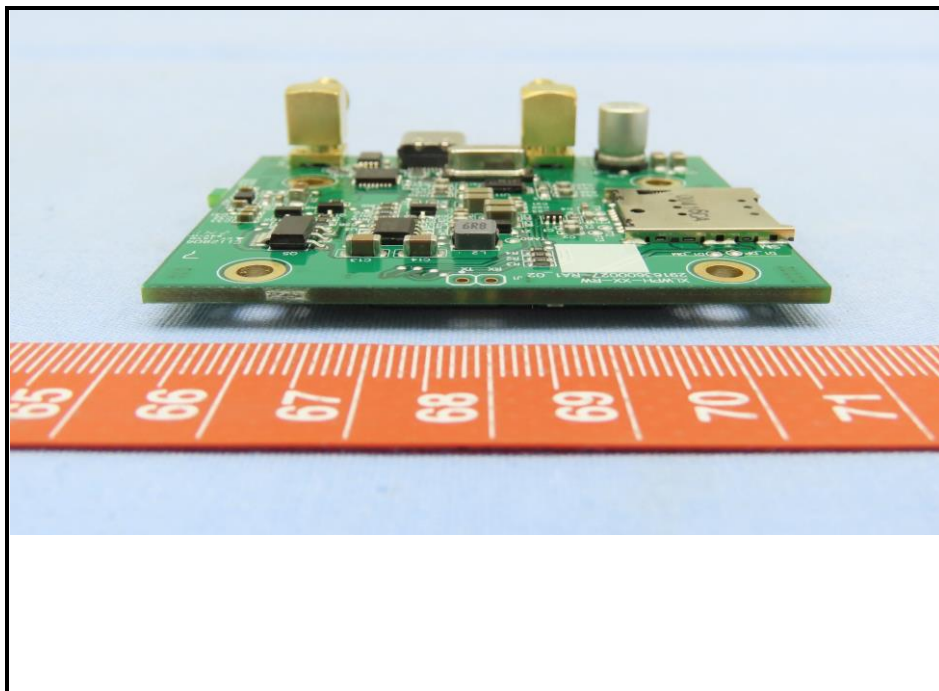

CONSTRUCTION PHOTOS OF EUT

Model: DLWPH-8M, DLWPH-8M-RW / Brand: Pihong Technology Co., Ltd.

BUREAU
VERITAS

BUREAU
VERITAS

BUREAU
VERITAS