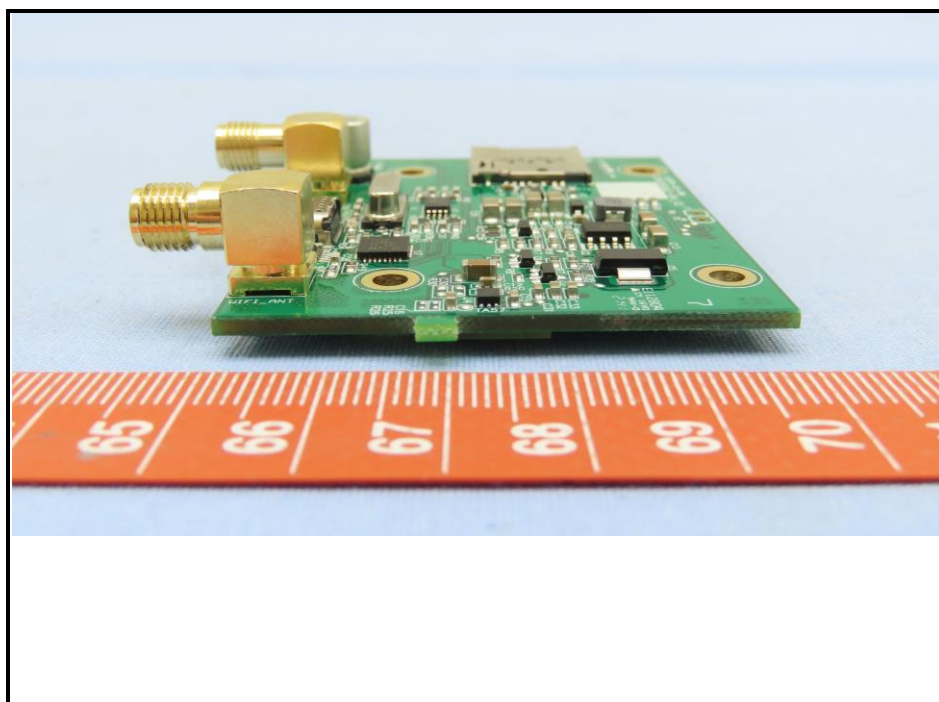

CONSTRUCTION PHOTOS OF EUT

Model: DLWPH-8M, DLWPH-8M-RW / Brand: Pihong Technology Co., Ltd.

BUREAU
VERITAS

BUREAU
VERITAS

BUREAU
VERITAS