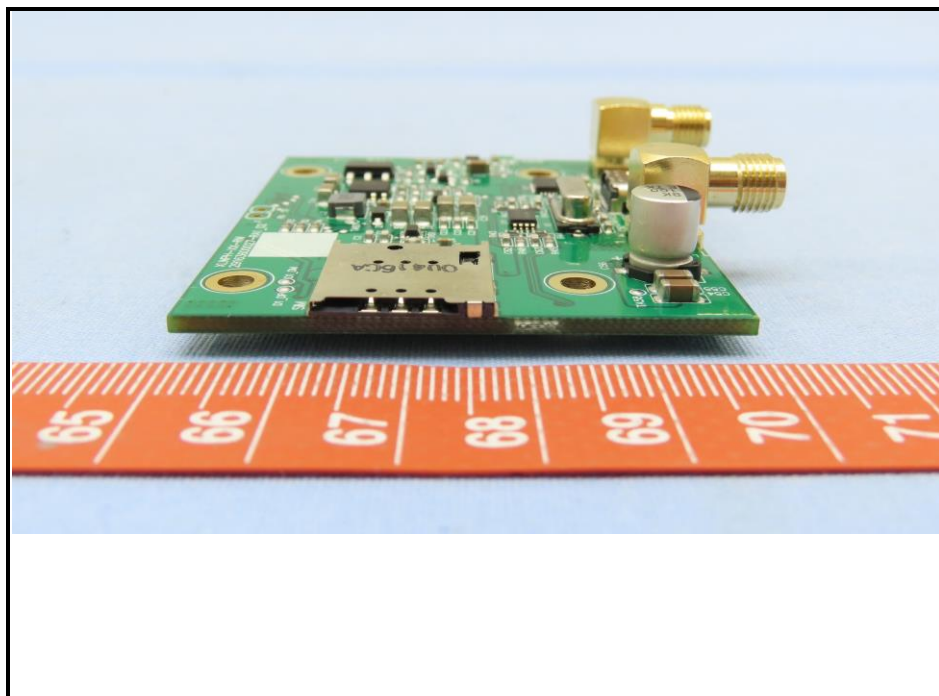

CONSTRUCTION PHOTOS OF EUT

Model: DLWPH-8M, DLWPH-8M-RW / Brand: Pihong Technology Co., Ltd.

BUREAU
VERITAS

BUREAU
VERITAS

BUREAU
VERITAS