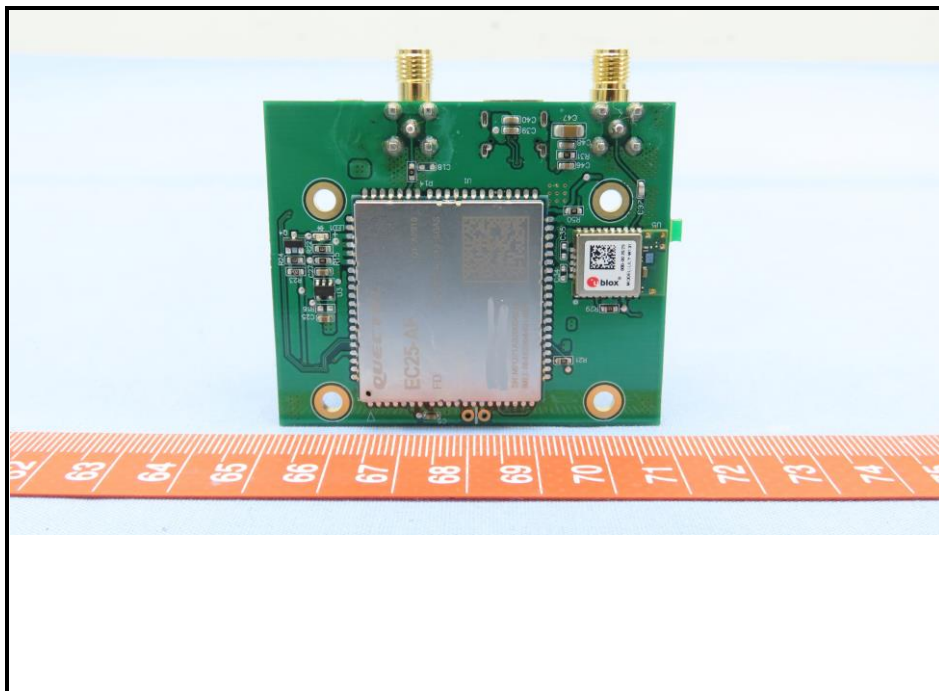

CONSTRUCTION PHOTOS OF EUT

Model: DLWPH-8M, DLWPH-8M-RW / Brand: Pihong Technology Co., Ltd.

BUREAU
VERITAS

BUREAU
VERITAS

BUREAU
VERITAS