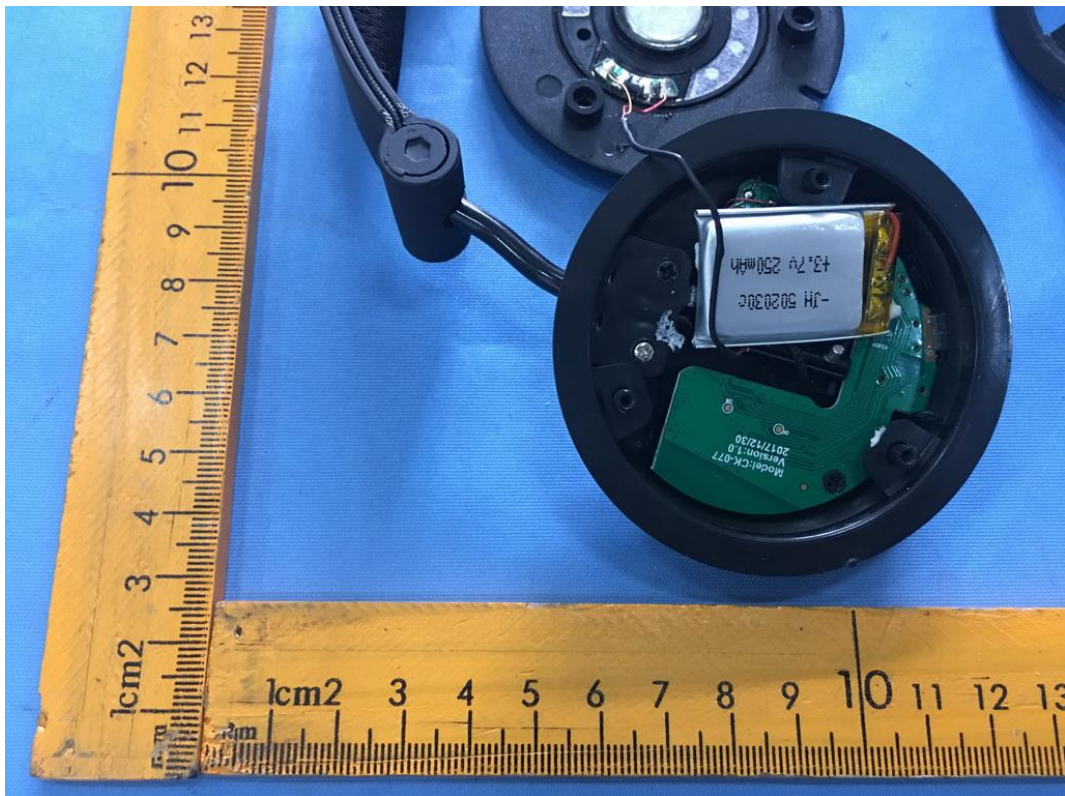

Type Designation: EE3956BT

FCC ID: 2AAR2EE3956BT

Type Designation: EE3956BT

FCC ID: 2AAR2EE3956BT

Type Designation: EE3956BT

FCC ID: 2AAR2EE3956BT