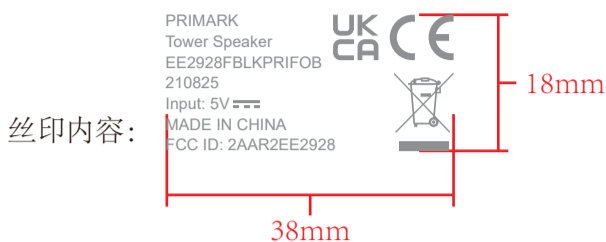

机身丝印

PO: 063925

单号: EU20210512047

型号: 925W BT

丝印颜色: PANTONE 877 C

丝印尺寸: 38x18mm

丝印位置: 如下图

美工: Lily