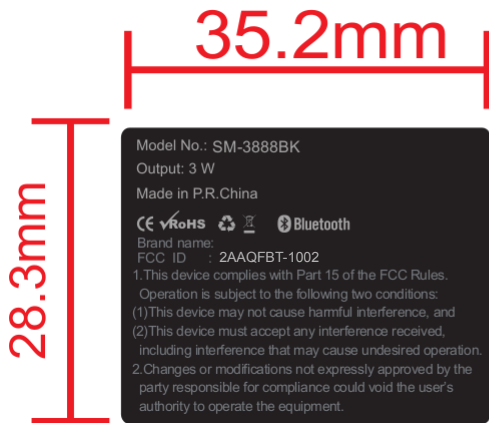

Label

BT-1002

SM-3888BK

机器贴纸 贴在机器底部

Label Location