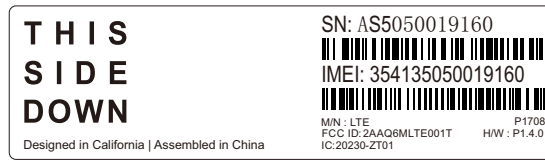

Core
Label

Size : 72.6 x 20.3 mm