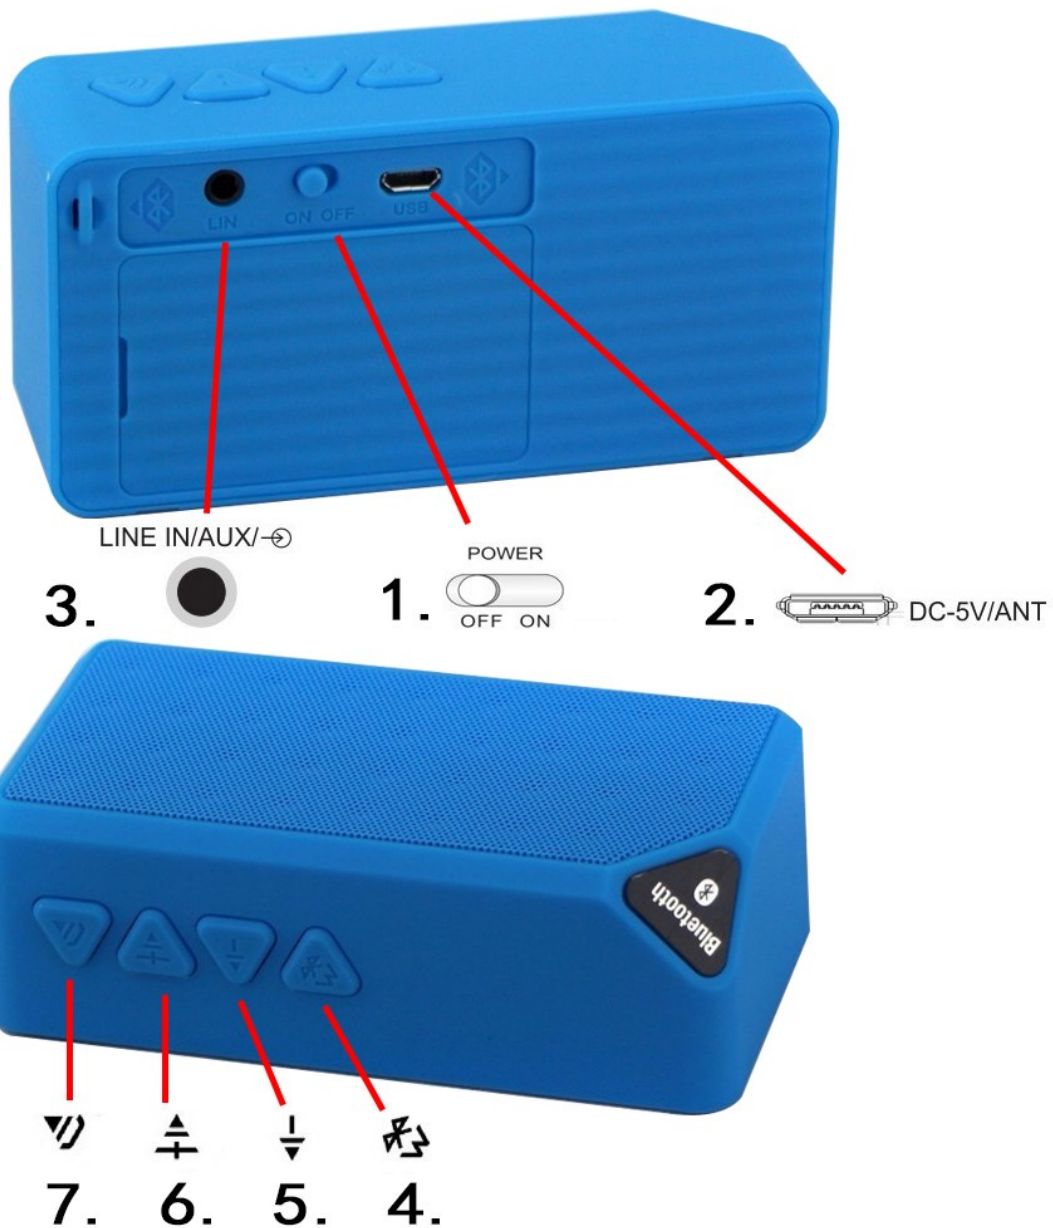

## 1. Technical Parameters: Spécifications

Bluetooth version: 3.0

Wireless transmission distance/ distance de transmission: 10M

Battery capacity/ capacité de la pile: 400mAh 3.7V

Working time(under normal volume)/ Durée de marche: 2 hours

Speaker spec/ transducteur:  $\varnothing$  40mm plus

Charging voltage/ Voltage de charge: 5 V /500mA

Power / Puissance : 4 $\Omega$ /3W

Frequency range/gamme de fréquence : 120HZ-18KHZ

## 2. Function instruction/ Instructions de marche

- ① Power on/off./ Marche/arrêt
- ② Charging port (Micro USB) /entrée de charge
- ③ LINE IN/AUX Entrée auxiliaire de 3.5 MM

- ④ Mode Button (FM radio or Bluetooth or Aux), press to change the play mode.