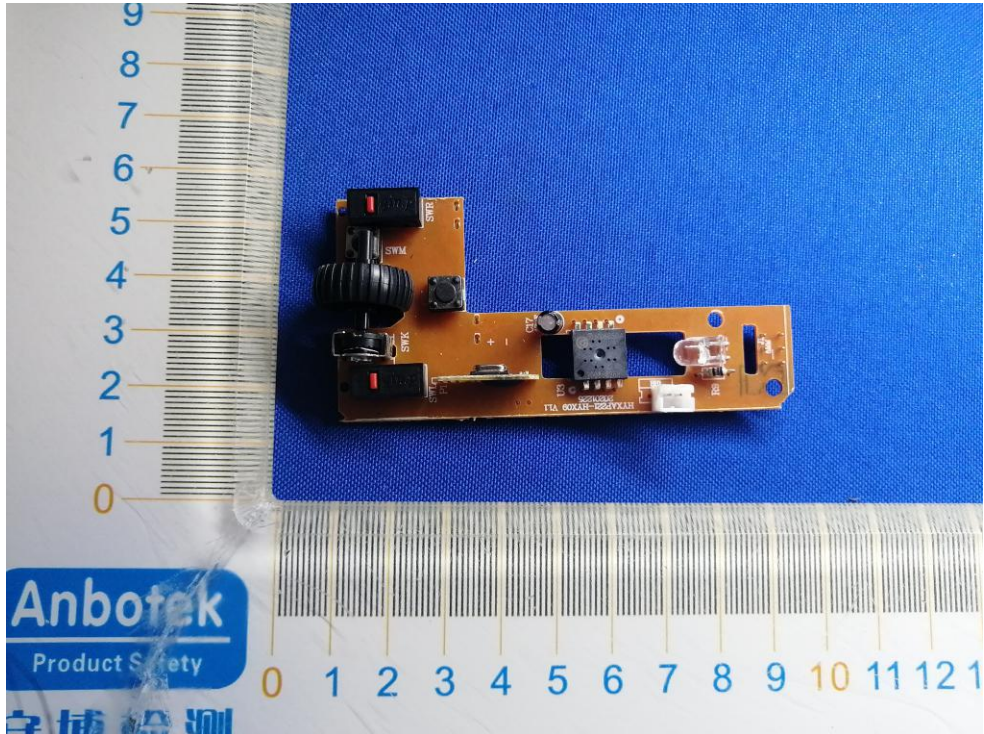

FCC ID: 2AAPK-TE41

ANT