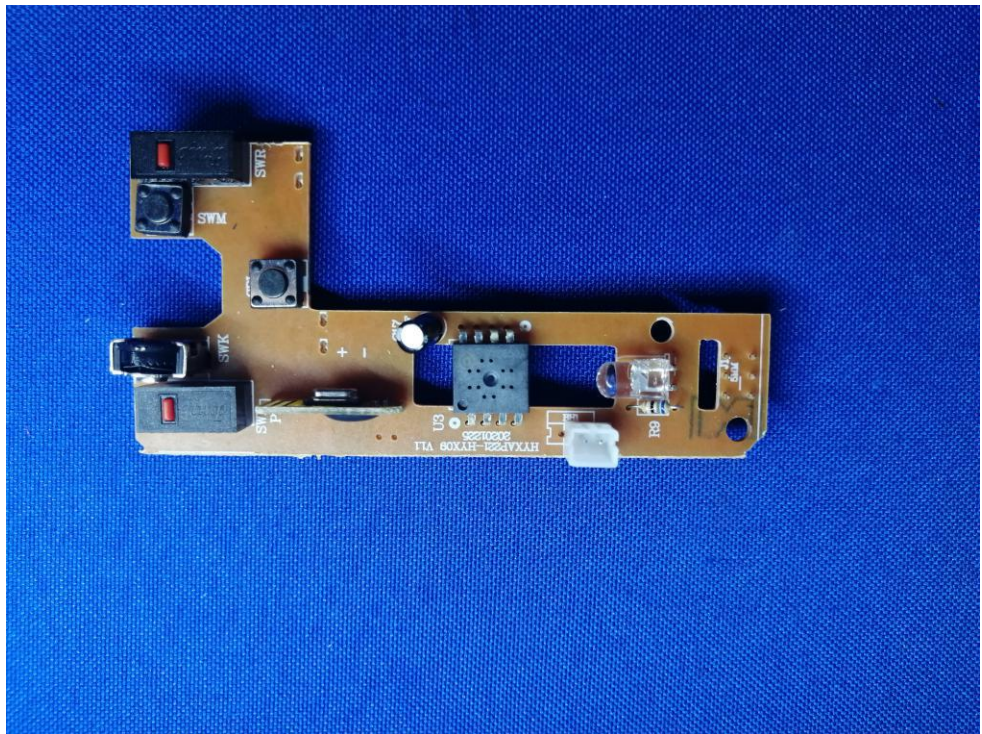

FCC ID: 2AAPK-TE41

ANT