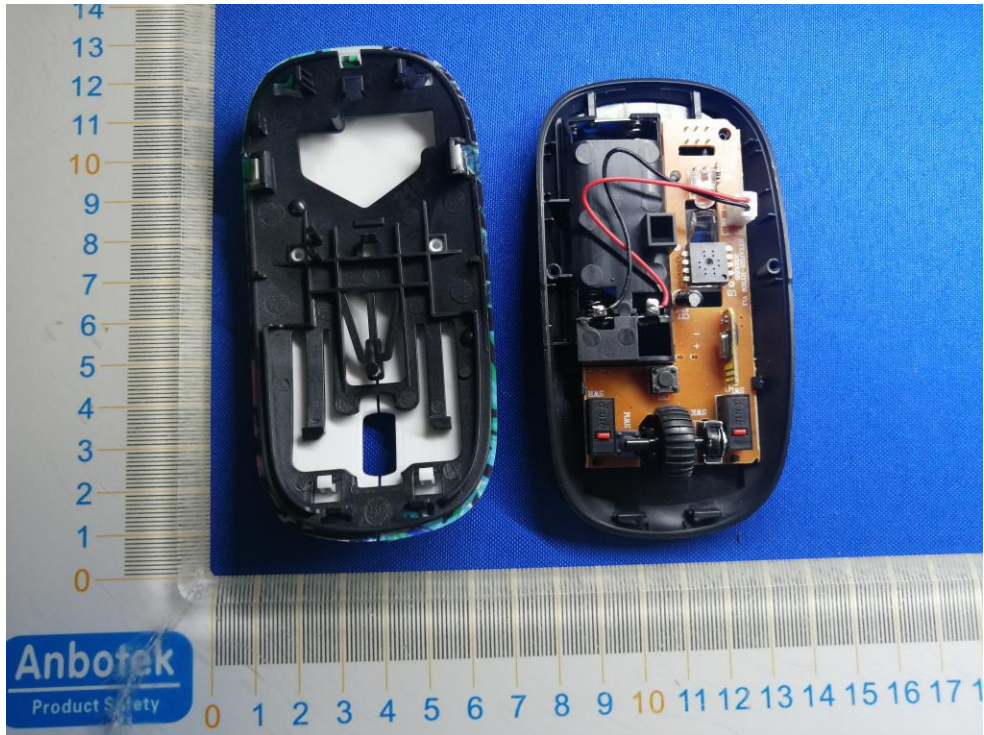

FCC ID: 2AAPK-TE41

ANT