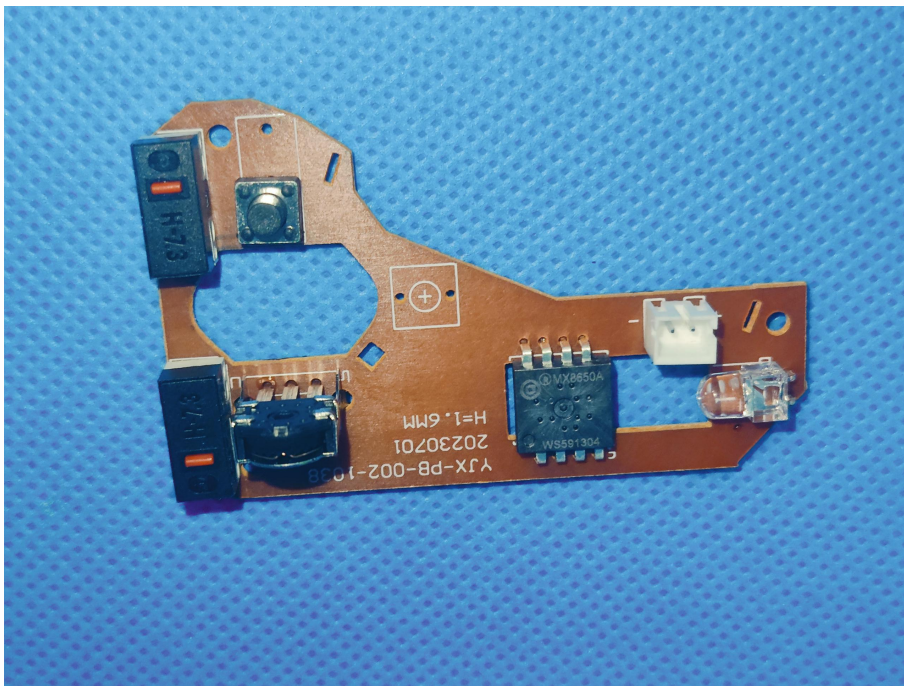

ZHONGHAN

FCC ID:2AAPK-MSSM

### EUT PHOTO (Internal Photos)

ZHONGHAN

FCC ID:2AAPK-MSSM

ZHONGHAN

FCC ID:2AAPK-MSSM

\*\*\*\*\* END OF REPORT \*\*\*\*\*