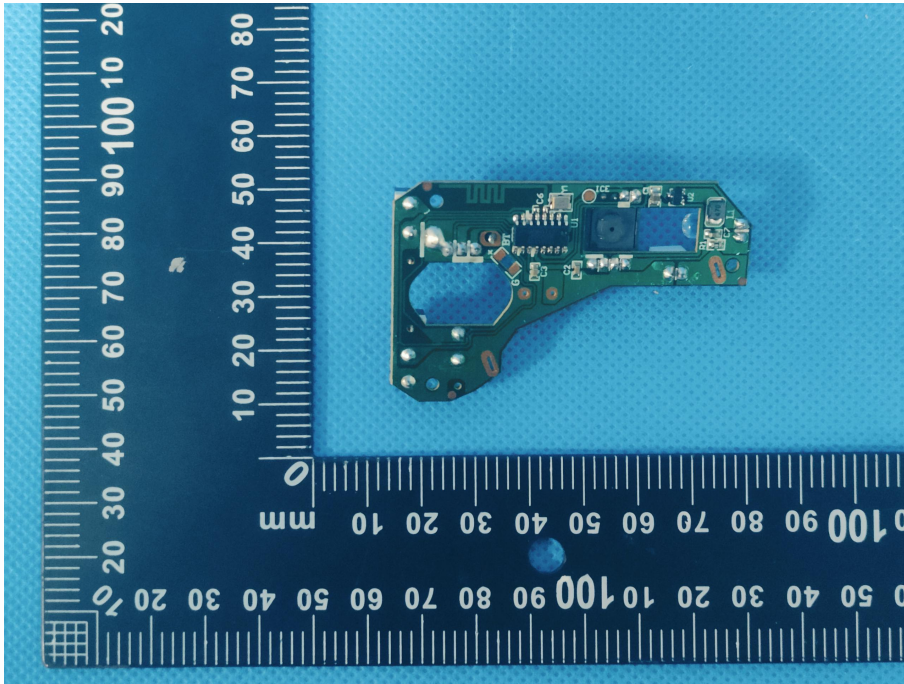

### EUT PHOTO (Internal Photos)

ZHONGHAN

FCC ID:2AAPK-MSSM

ZHONGHAN

FCC ID:2AAPK-MSSM

\*\*\*\*\* END OF REPORT \*\*\*\*\*