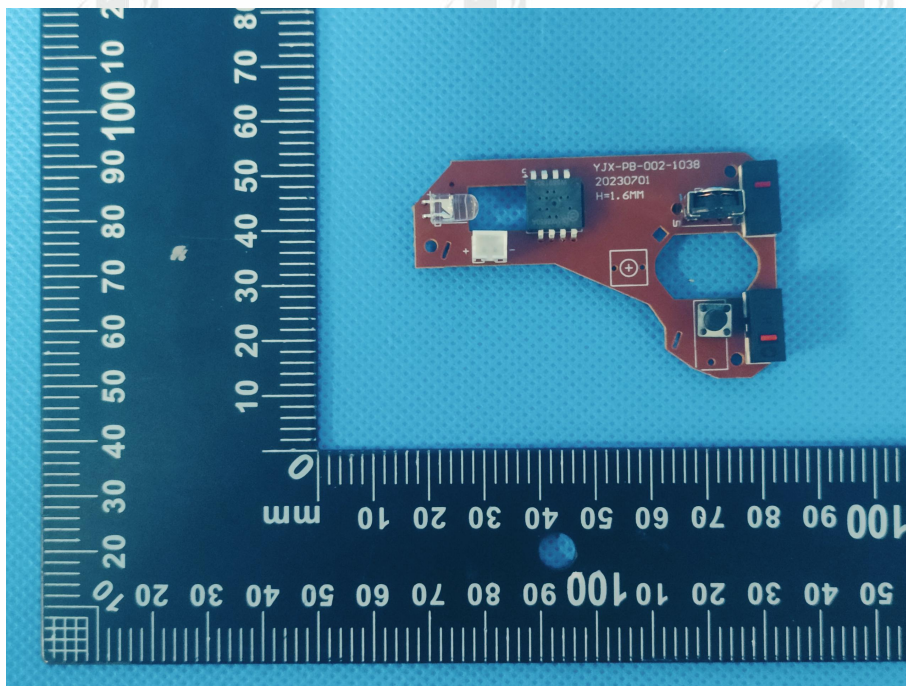

### EUT PHOTO (Internal Photos)

ZHONGHAN

FCC ID:2AAPK-MSSM

ZHONGHAN

FCC ID:2AAPK-MSSM

\*\*\*\*\* END OF REPORT \*\*\*\*\*