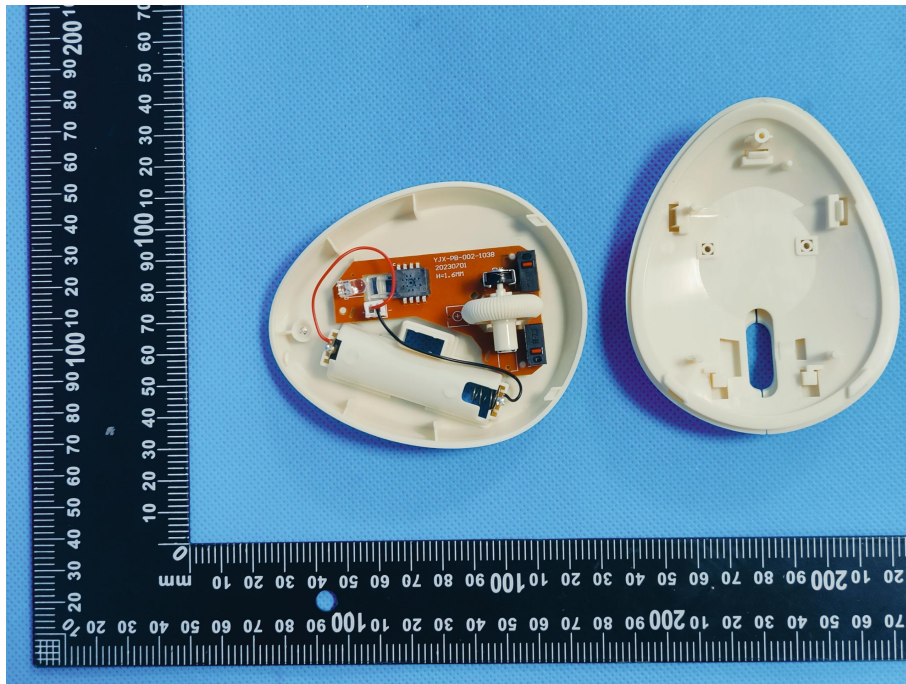

### EUT PHOTO (Internal Photos)

ZHONGHAN

FCC ID:2AAPK-MSSM

ZHONGHAN

FCC ID:2AAPK-MSSM

\*\*\*\*\* END OF REPORT \*\*\*\*\*