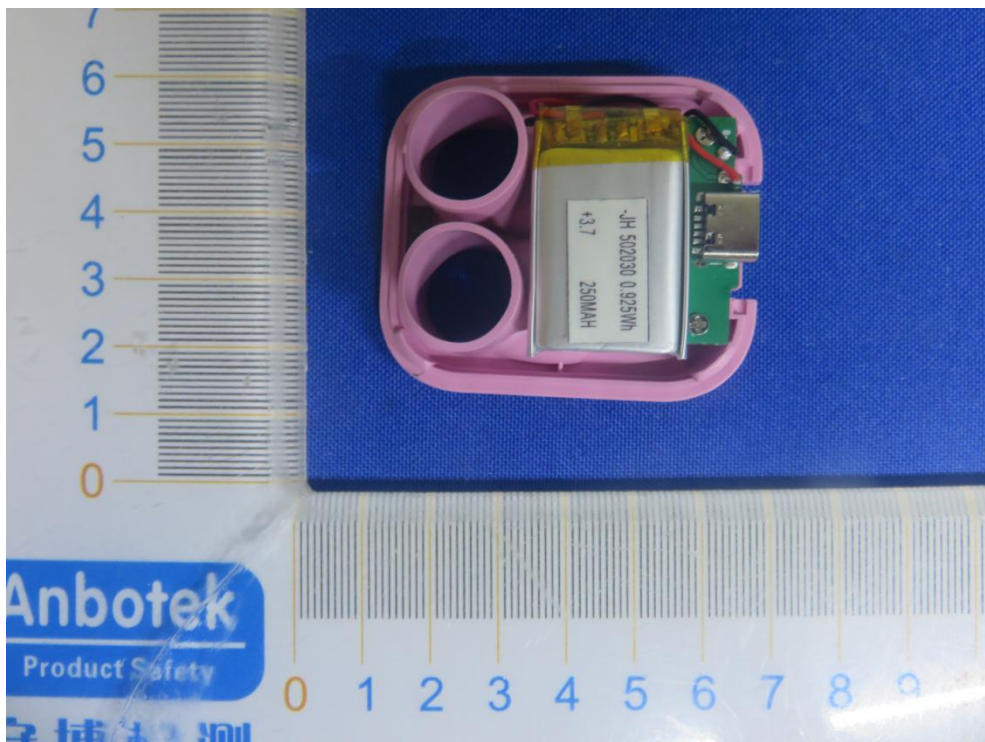

FCC ID: 2AAPK-MA3855

ANT