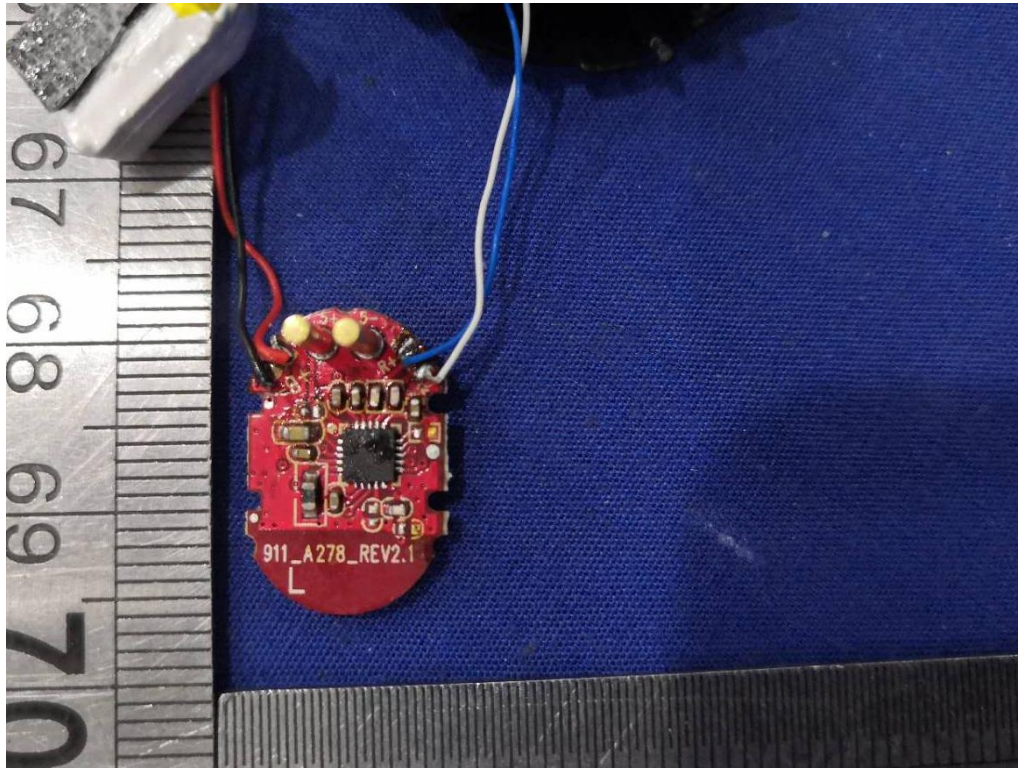

FCC ID: 2AAPK-MA3285-TWEFD

Left

Left

Right

Right