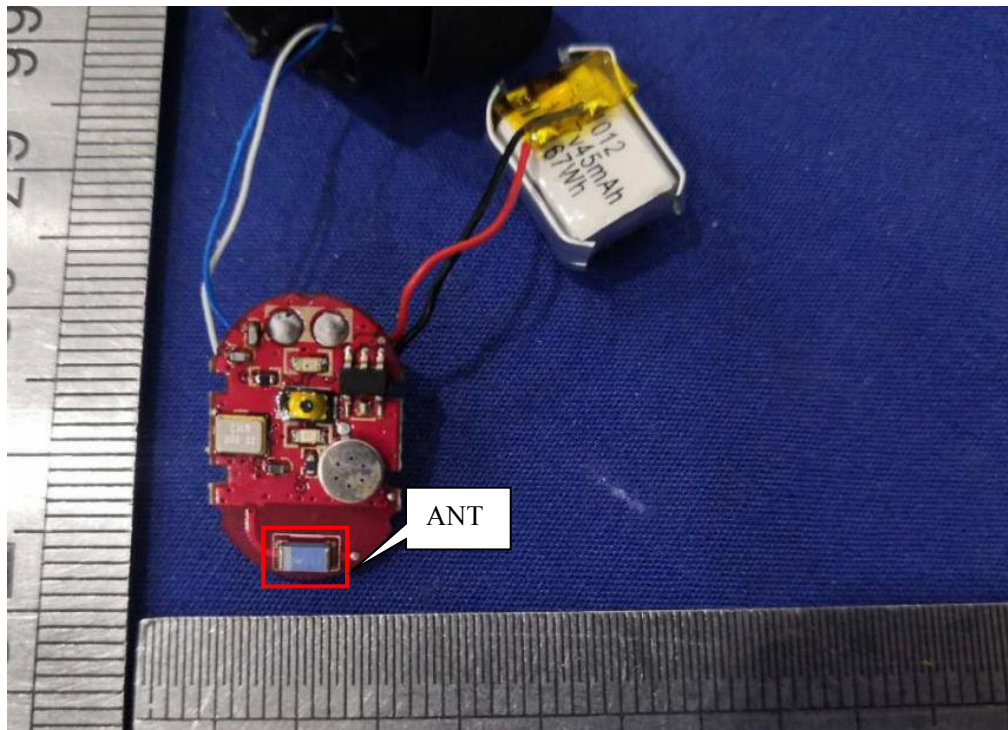

FCC ID: 2AAPK-MA3285-TWEFD

Left

Left

Right

Right