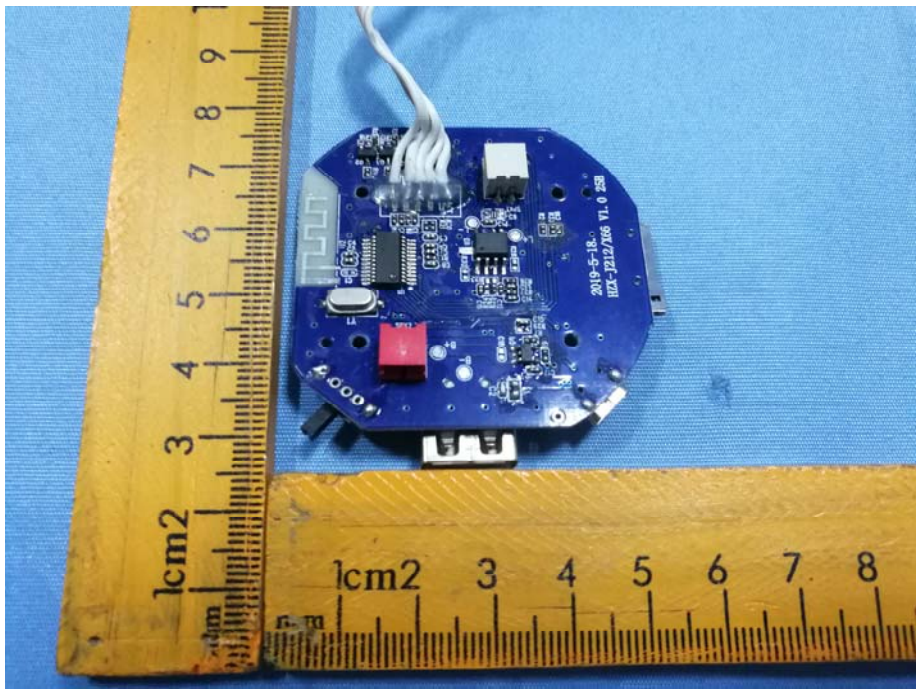

**FCC ID: 2AAPK-DC1428**

**Model No.: DC-1428**

Internal Photos

Antenna