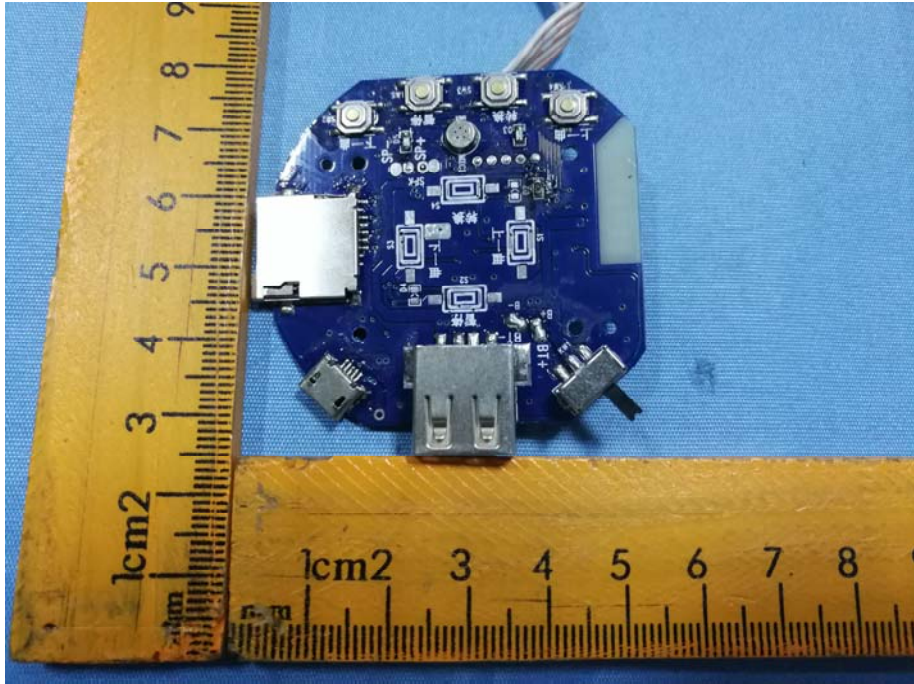

**FCC ID: 2AAPK-DC1428**

**Model No.: DC-1428**

Internal Photos

Antenna