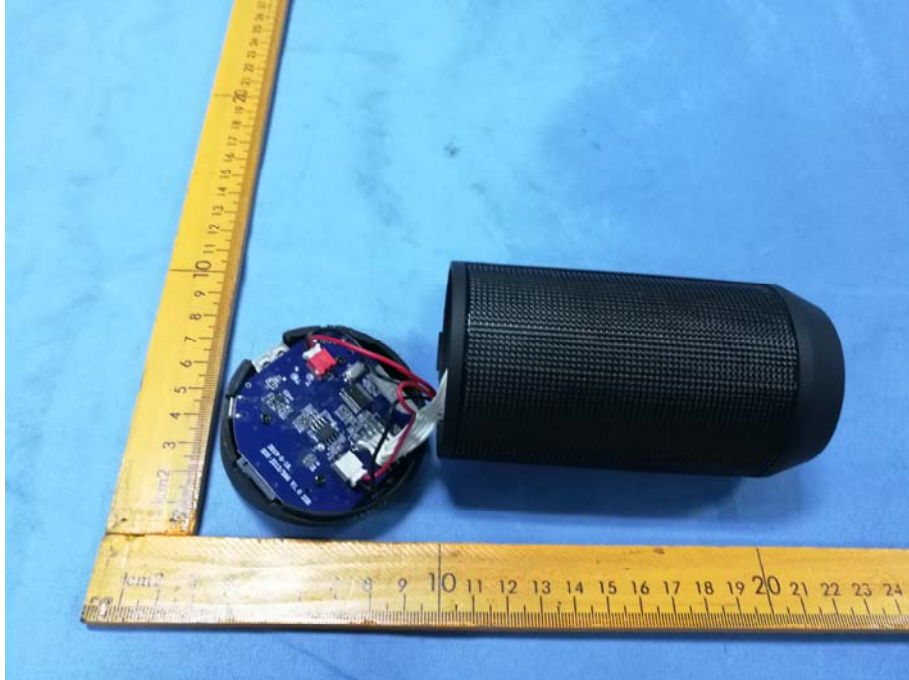

**FCC ID: 2AAPK-DC1428**

**Model No.: DC-1428**

Internal Photos

Antenna