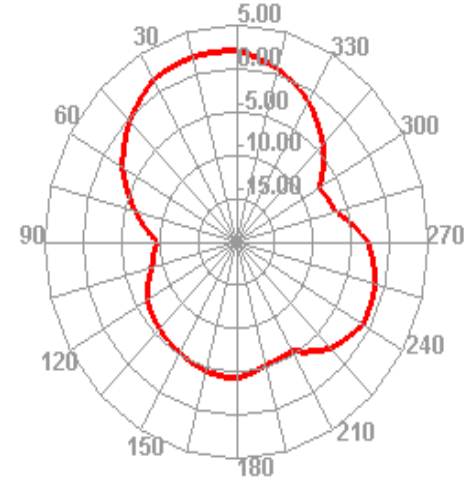

H:XY
E1:XZ
E2:YZ

二、无源数据

天线s11

Freq (MHz)	Effi (%)	Gain (dBi)
2400	49.59	1.29
2410	50.18	1.27
2420	50.03	1.57
2430	50.99	1.79
2440	51.64	1.96
2450	50.76	1.95
2460	50.72	1.97
2470	52.03	2.07
2480	53	2.23
2490	50.04	2.03
2500	49.7	2.08

天线场型图

2480.000MHz

2480.000MHz H

2480.000MHz E1

2480.000MHz E2

**South
Star**

深圳市南斗星科技有限公司

專業的天線整體解決方案供應商