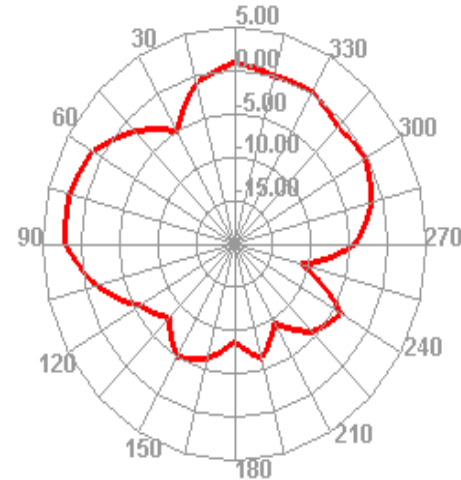

天线场型图

2480.000MHz

2480.000MHz H

2480.000MHz E1

2480.000MHz E2

**South
Star**

深圳市南斗星科技有限公司

專業的天線整體解決方案供應商