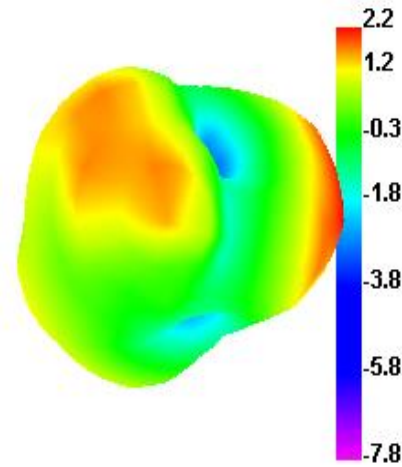

天线场型图

2480.000MHz