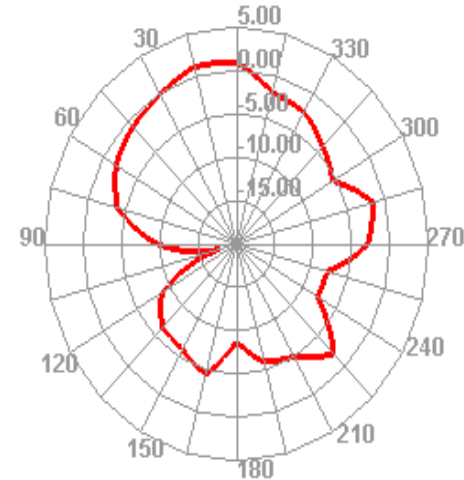

天线场型图

2480.000MHz

2480.000MHz H

2480.000MHz E1

2480.000MHz E2

**South
Star**

深圳市南斗星科技有限公司

專業的天線整體解決方案供應商