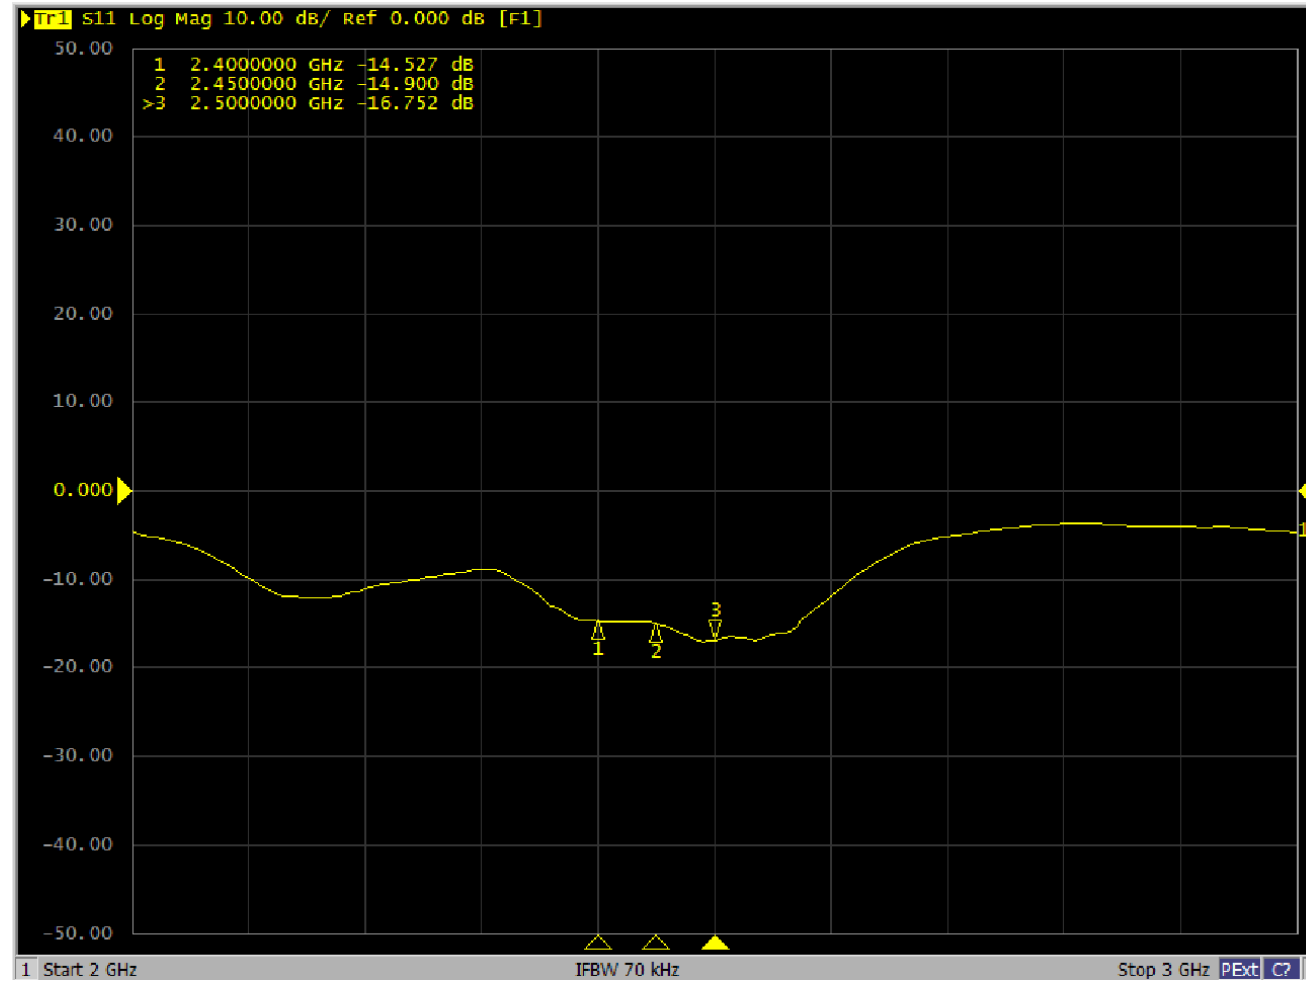

二、无源数据

天线s11

Freq (MHz)	Effi (%)	Gain (dBi)
2400	49.59	1.29
2410	50.18	1.27
2420	50.03	1.57
2430	50.99	1.79
2440	51.64	1.96
2450	50.76	1.95
2460	50.72	1.97
2470	52.03	2.07
2480	53	2.23
2490	50.04	2.03
2500	49.7	2.08