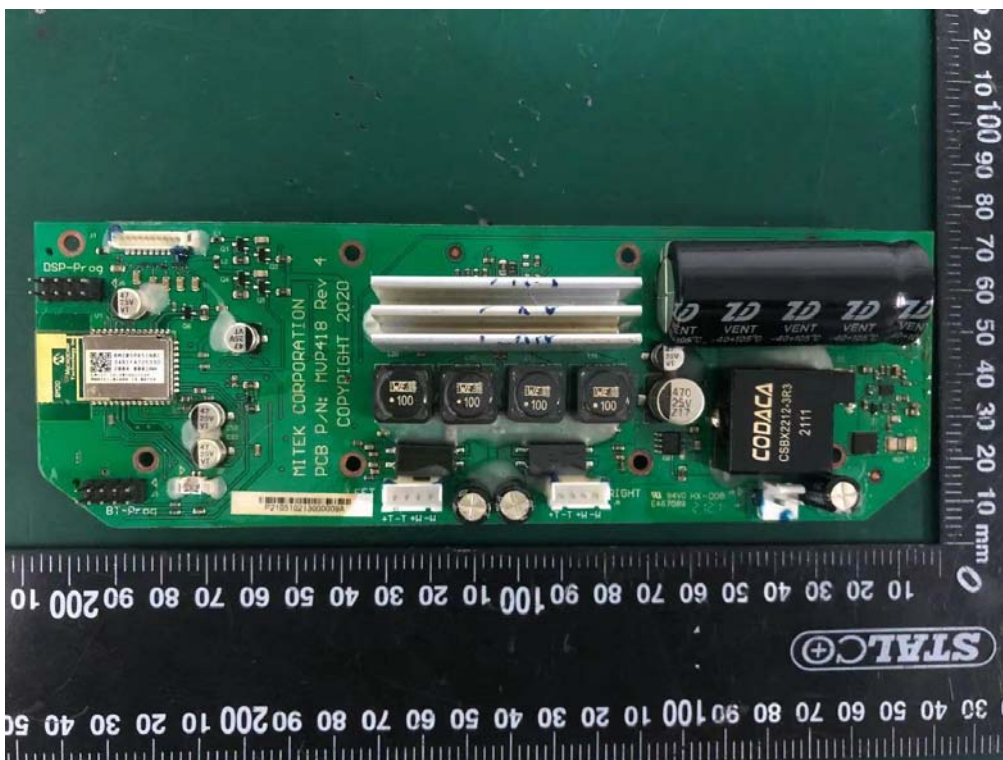

Internal photos
M/N: 278003880

Internal photos
M/N: 278003880

Internal photos
M/N: 278003880

Internal photos
M/N: 278003880

Bluetooth
antenna

Internal photos
M/N: 278003880