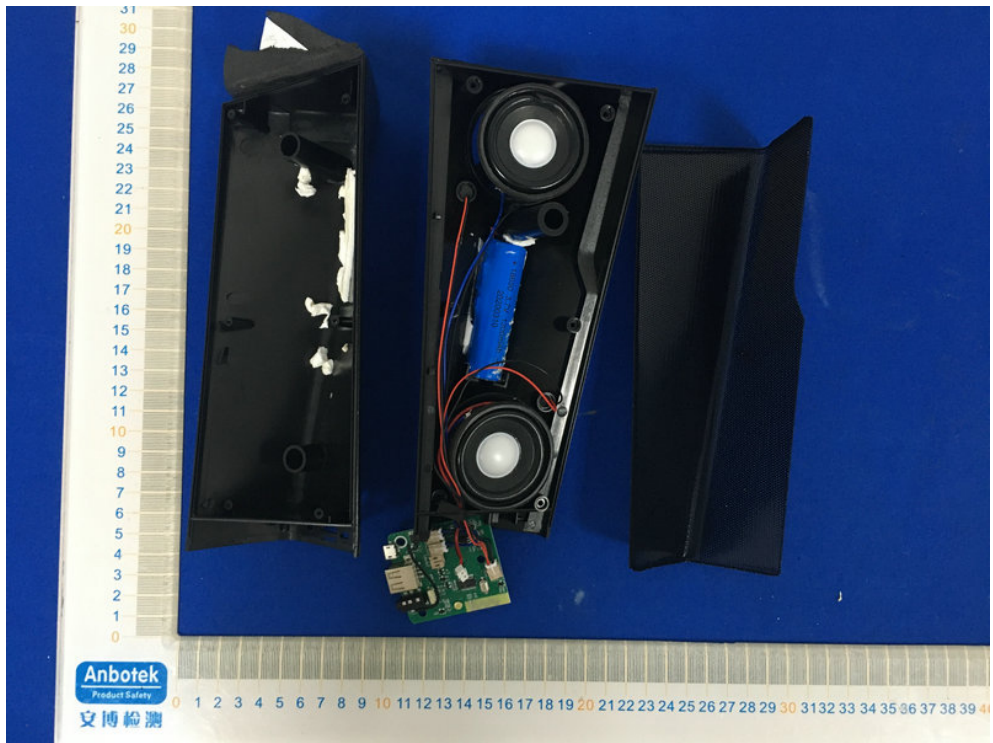

FCC ID: 2AANZWARP

ANT