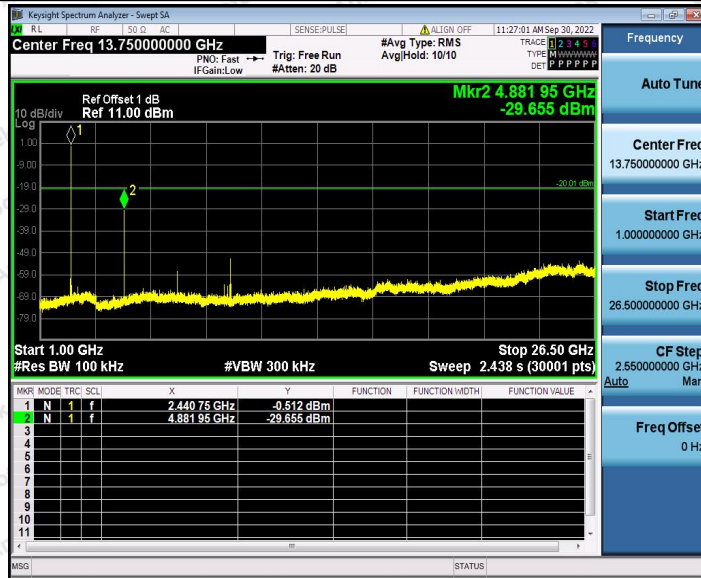

3DH5_Ant1_2480_0~Reference