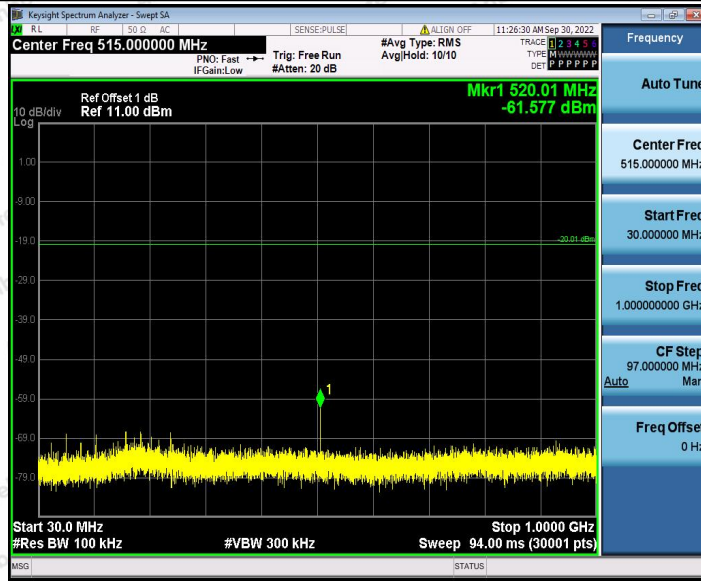

3DH5_Ant1_2441_1000~26500