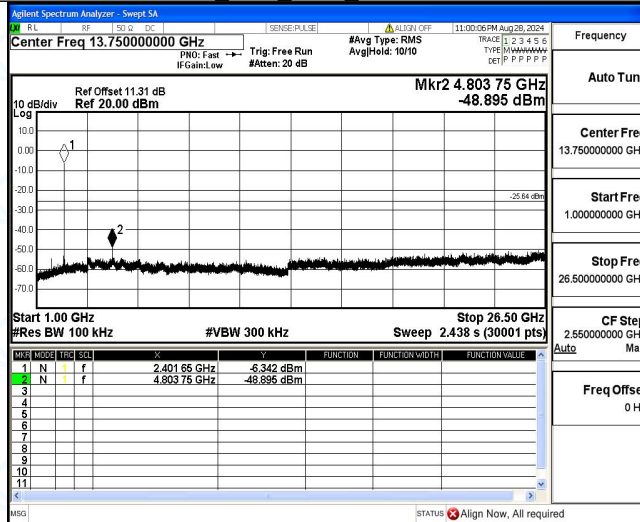

Test Graphs

DH5 Ant1 2402 0~Reference

DH5 Ant1 2402 30~1000

DH5 Ant1 2402 1000~26500

DH5 Ant1 2441 0~Reference

DH5 Ant1 2441 30~1000

DH5 Ant1 2441 1000~26500

DH5 Ant1 2480 0~Reference

DH5 Ant1 2480 30~1000

DH5 Ant1 2480 1000~26500

2DH5 Ant1 2402 0~Reference

2DH5 Ant1 2402 30~1000

2DH5 Ant1 2402 1000~26500

2DH5 Ant1 2441 0~Reference

2DH5 Ant1 2441 30~1000

2DH5 Ant1 2441 1000~26500