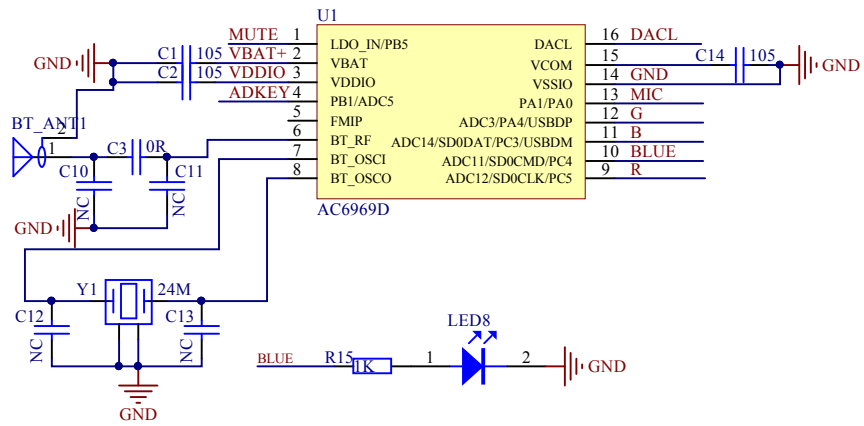

MCU

ADKE

MIC

RGB