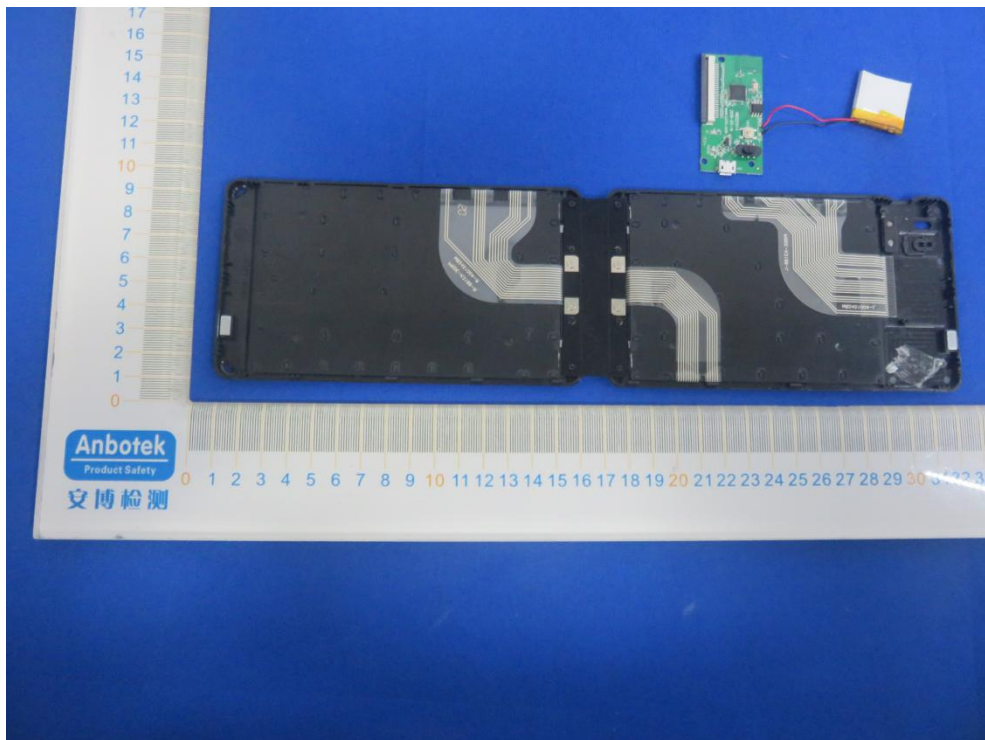

FCC ID: 2AANZFKB

Antenna