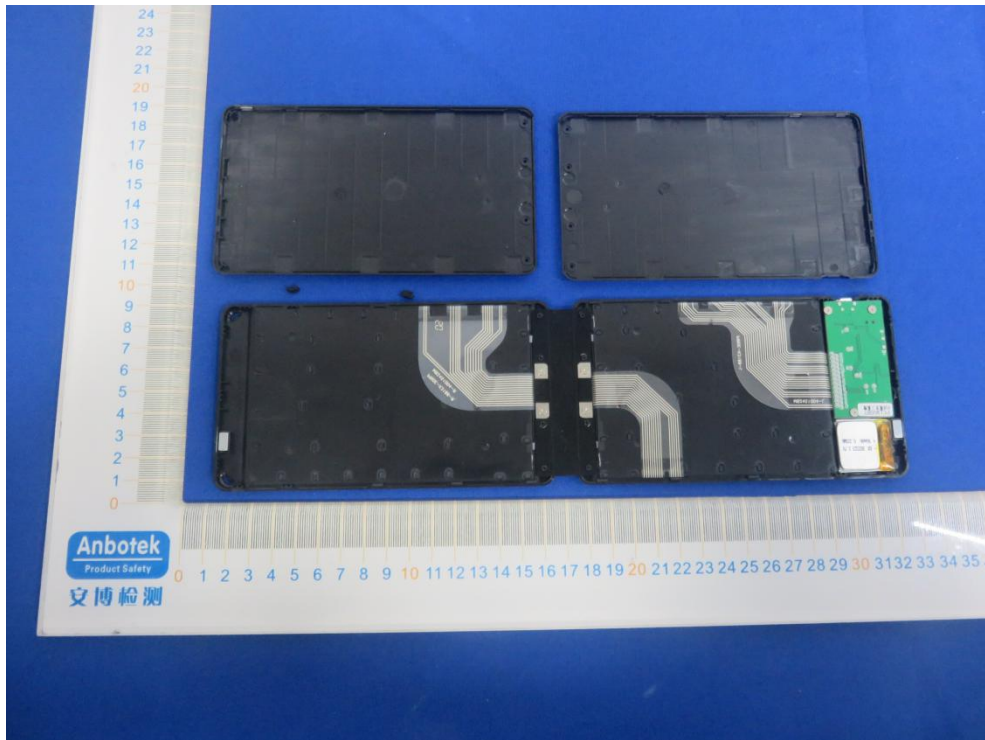

FCC ID: 2AANZFKB

Antenna