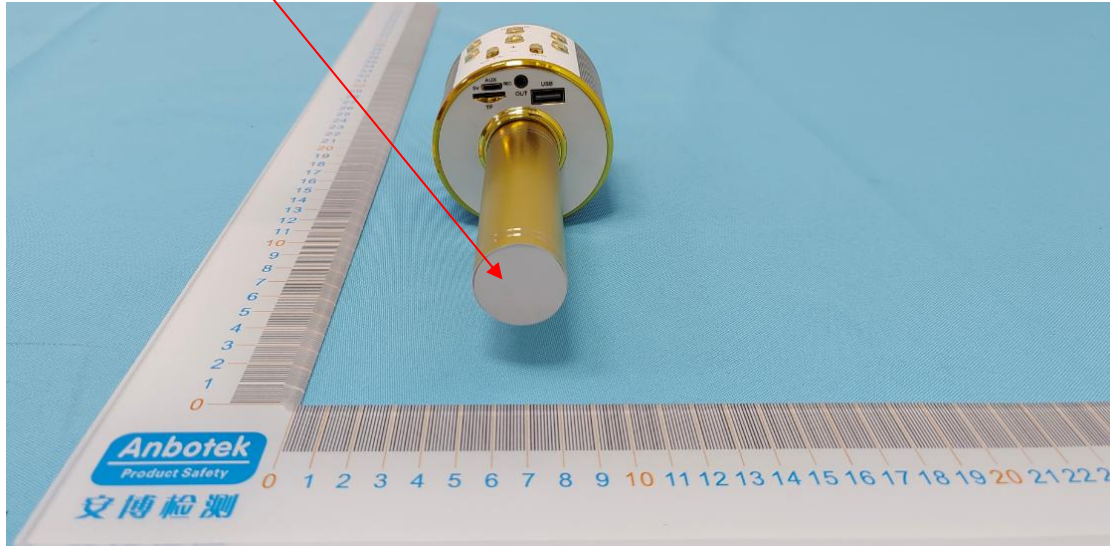

## Label Location On EUT

## Label

**Product Name:** KARAOKE WIRELESS MIC & SPEAKERS

**Model No.:** BMI-KRK-ASST

**FCC ID:** 2AANZDGKRK2